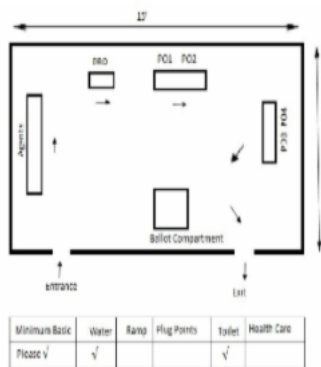

Cad View

Key MAP View