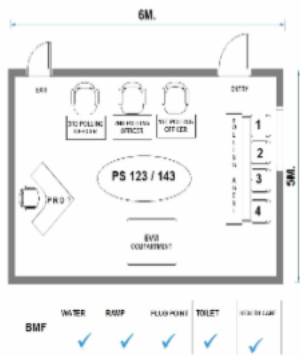

নির্বাচক নিবন্ধন আধিকারিকের স্বাক্ষর

Nazri Naksha

Google Map View

Polling Station Building Front View

Polling Station Front View

Cad View

Key MAP View

1 নাম : খোদাবক্ক মোল্যা পিতার নাম: দিদার মোল্যা বাড়ির নং : n0128 বয়স : 56 লিঙ্গ : পুরুষ	JHN0503078 ফটো উপলব্ধ	2 নাম : নিজামউদ্দিন মিন্ত্রী পিতার নাম: জমাত আলি মিন্ত্রী বাড়ির নং : 0057 বয়স : 26 লিঙ্গ : পুরুষ	NAVY1405687 ফটো উপলব্ধ	3 নাম : আজিমা সবনম শিকারী স্বামীর নাম: আলম শিকারী বাড়ির নং : 0091 বয়স : 30 লিঙ্গ : মহিলা	WEU1704501 ফটো উপলব্ধ
4 নাম : মোকাজ্জেল গাজী পিতার নাম: মাজেদ গাজী বাড়ির নং : n0084 বয়স : 49 লিঙ্গ : পুরুষ	NAVY0574558 ফটো উপলব্ধ	5 নাম : লাইলি বিবি স্বামীর নাম: সাহাজান শিকারী বাড়ির নং : n0091 বয়স : 76 লিঙ্গ : মহিলা	JHN0503714 ফটো উপলব্ধ	6 নাম : খয়রুণ বিবি স্বামীর নাম: মাজেদ আলি গাজী বাড়ির নং : n0084 বয়স : 71 লিঙ্গ : মহিলা	JHN1342344 ফটো উপলব্ধ
7 নাম : আজিম আলি শিকারী পিতার নাম: সাহাজান শিকারী বাড়ির নং : n0091 বয়স : 56 লিঙ্গ : পুরুষ	JHN0503722 ফটো উপলব্ধ	8 নাম : নয়নতারা বিবি মিন্ত্রী স্বামীর নাম: জালালউদ্দিন মিন্ত্রী বাড়ির নং : n0057 বয়স : 37 লিঙ্গ : মহিলা	NAVY0122457 ফটো উপলব্ধ	9 নাম : আলাউদ্দিন মোল্যা মায়ের নাম: গুনাহার মোল্যা বাড়ির নং : n0128 বয়স : 39 লিঙ্গ : পুরুষ	JHN2579126 ফটো উপলব্ধ
10 নাম : মহিমা বিবি স্বামীর নাম: কামাল উদ্দিন মিন্ত্রী বাড়ির নং : n0057 বয়স : 37 লিঙ্গ : মহিলা	JHN2870293 ফটো উপলব্ধ	11 নাম : মফিজুল গাজী মায়ের নাম: খয়রুন বিবি বাড়ির নং : n0084 বয়স : 36 লিঙ্গ : পুরুষ	NAVY0574566 ফটো উপলব্ধ	12 নাম : মাফুজা বিবি মোল্যা স্বামীর নাম: আলাউদ্দিন মোল্যা বাড়ির নং : n0128 বয়স : 36 লিঙ্গ : মহিলা	NAVY0574889 ফটো উপলব্ধ
13 নাম : সরিফুল ইসলাম মোল্যা পিতার নাম: সফিকুল মোল্যা বাড়ির নং : 0128 বয়স : 25 লিঙ্গ : পুরুষ	NAVY1520303 ফটো উপলব্ধ	14 নাম : খাদিজা বিবি মিন্ত্রী স্বামীর নাম: সিরাজ মিন্ত্রী বাড়ির নং : n0057 বয়স : 37 লিঙ্গ : মহিলা	NAVY0970277 ফটো উপলব্ধ	15 নাম : জামেনাবিবি স্বামীর নাম: জমাত আলি মিন্ত্রী বাড়ির নং : n0057 বয়স : 69 লিঙ্গ : মহিলা	JHN1341726 ফটো উপলব্ধ
16 নাম : মঞ্জিলা খাতুন বিবি স্বামীর নাম: সরিফুল ইসলাম মোল্যা বাড়ির নং : 240 বয়স : 23 লিঙ্গ : মহিলা	NAVY1554773 ফটো উপলব্ধ	17 নাম : নাজমুল সহাদাদ শিকারী পিতার নাম: নাজিমআলি শিকারী বাড়ির নং : 0091 বয়স : 23 লিঙ্গ : পুরুষ	NAVY1551795 ফটো উপলব্ধ	18 নাম : রসনারা বিবি শিকারী স্বামীর নাম: নাজিম আলি শিকারী বাড়ির নং : n0091 বয়স : 50 লিঙ্গ : মহিলা	JHN0503748 ফটো উপলব্ধ
19 নাম : আলম শিকারী পিতার নাম: সাহাজান শিকারী বাড়ির নং : n0091 বয়স : 34 লিঙ্গ : পুরুষ	NAVY0574913 ফটো উপলব্ধ	20 নাম : ইমাম আলি শিকারী পিতার নাম: সাহাজান শিকারী বাড়ির নং : n0091 বয়স : 47 লিঙ্গ : পুরুষ	JHN2406312 ফটো উপলব্ধ	21 নাম : নাজিমআলি শিকারী পিতার নাম: সাহাজান শিকারী বাড়ির নং : n0091 বয়স : 54 লিঙ্গ : পুরুষ	JHN0503730 ফটো উপলব্ধ
22 নাম : আশুরা খাতুন মিন্ত্রী অন্যান্য: নিজামুদ্দিন মিন্ত্রী বাড়ির নং : 0057 বয়স : 25 লিঙ্গ : পুরুষ	NAVY1621077 ফটো উপলব্ধ	23 নাম : ইনজামুল হক শিকারী পিতার নাম: আজিম আলি শিকারী বাড়ির নং : 0091 বয়স : 23 লিঙ্গ : পুরুষ	NAVY1552223 ফটো উপলব্ধ	24 নাম : রউফান বিবি মোল্যা স্বামীর নাম: খোদাবক্ক মোল্যা বাড়ির নং : n0128 বয়স : 47 লিঙ্গ : মহিলা	JHN1342203 ফটো উপলব্ধ
25 নাম : সাহানারা বিবি মোল্যা স্বামীর নাম: সফিকুল মোল্যা বাড়ির নং : n0128 বয়স : 44 লিঙ্গ : মহিলা	JHN1425974 ফটো উপলব্ধ	26 নাম : সফিকুল মোল্যা পিতার নাম: দিদার মোল্যা বাড়ির নং : n0128 বয়স : 50 লিঙ্গ : পুরুষ	JHN0503086 ফটো উপলব্ধ	27 নাম : ওমর ফারুক শিকারী পিতার নাম: ইমাম আলি শিকারী বাড়ির নং : এন0091 বয়স : 21 লিঙ্গ : পুরুষ	NAVY1691963 ফটো উপলব্ধ
28 নাম : রহিদা বিবি গাজী স্বামীর নাম: মোকাজ্জেল গাজী বাড়ির নং : n0084 বয়স : 47 লিঙ্গ : মহিলা	JHN2405637 ফটো উপলব্ধ	29 নাম : রাইমা বিবি স্বামীর নাম: আজিম আলি শিকারী বাড়ির নং : n0091 বয়স : 50 লিঙ্গ : মহিলা	JHN0503755 ফটো উপলব্ধ	30 নাম : নাজমা খাতুন পিতার নাম: নাজিম আলি শিকারী বাড়ির নং : এন0091 বয়স : 20 লিঙ্গ : মহিলা	NAVY1751627 ফটো উপলব্ধ