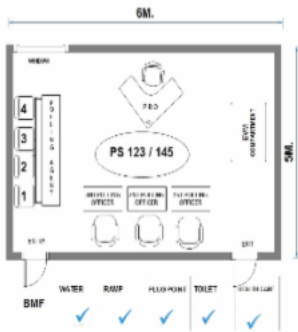

নির্বাচক নিবন্ধন আধিকারিকের স্বাক্ষর

Nazri Naksha

Google Map View

Polling Station Building Front View

Polling Station Front View

Cad View

Key MAP View

বিধানসভা নির্বাচনক্ষেত্রের নং, নাম : 123-সদ্যেশখালি
ভাগ নং, নাম : 1-পূর্ব ঝুপখালি 1নং ধুলিয়া ঝুপখালি পাড়া