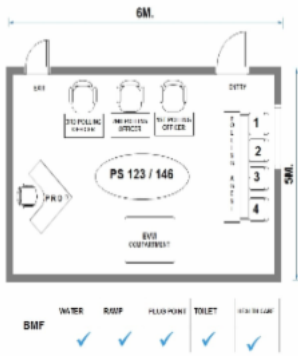

নির্বাচক নিবন্ধন আধিকারিকের স্বাক্ষর

Nazri Naksha

Google Map View

Polling Station Building Front View

Polling Station Front View

Cad View

Key MAP View

বিধানসভা নির্বাচনক্ষেত্রের নং, নাম : 123-সদ্যেশখালি  
ভাগ নং, নাম : 1-পঃ ঝুপখালি 1নং পূর্বকাছারী পাড়া