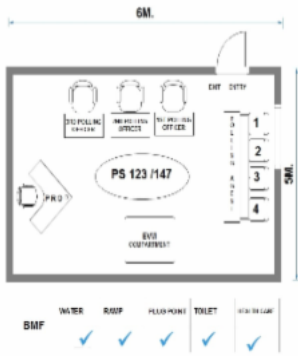

নির্বাচক নিবন্ধন আধিকারিকের স্বাক্ষর

Nazri Naksha

Google Map View

Polling Station Building Front View

Polling Station Front View

Cad View

Key MAP View

1	NVY1180033	নাম : নূরহোসেন সেখ পিতার নাম: সাহিদ সেখ বাড়ির নং : n0131 বয়স : 29 লিঙ্গ : পুরুষ	ফটো উপলব্ধ	2	NVY1270800	নাম : আলিনুর সেখ পিতার নাম: সাহিদ সেখ বাড়ির নং : n0131 বয়স : 28 লিঙ্গ : পুরুষ	ফটো উপলব্ধ	3	NVY1180140	নাম : আবুসুফিয়ান আকুঞ্জী পিতার নাম: বারিক আকুঞ্জী বাড়ির নং : n0095 বয়স : 28 লিঙ্গ : পুরুষ	ফটো উপলব্ধ
4	NVY1270362	নাম : আসমা বিবি মির স্বামীর নাম: রসিদ মির বাড়ির নং : n0110 বয়স : 55 লিঙ্গ : মহিলা	ফটো উপলব্ধ	5	NVY0828103	নাম : সুজিবর মীর পিতার নাম: রসিদ মীর বাড়ির নং : n0110 বয়স : 33 লিঙ্গ : পুরুষ	ফটো উপলব্ধ	6	NVY1179910	নাম : ফিরদৌসি বিবি স্বামীর নাম: সুজিবর মীর বাড়ির নং : n0110 বয়স : 38 লিঙ্গ : মহিলা	ফটো উপলব্ধ
7	NVY1380344	নাম : আবদুল্লা মোল্লা পিতার নাম: আয়েফ মোল্লা বাড়ির নং : এন0131 বয়স : 27 লিঙ্গ : পুরুষ	ফটো উপলব্ধ	8	NVY0579268	নাম : মমতাজ বেগম বিবি স্বামীর নাম: বাবলু আকুঞ্জী বাড়ির নং : n0095 বয়স : 39 লিঙ্গ : মহিলা	ফটো উপলব্ধ	9	JHN0520569	নাম : নূরজাহান সেখ স্বামীর নাম: সহিদ সেখ বাড়ির নং : n0131 বয়স : 57 লিঙ্গ : মহিলা	ফটো উপলব্ধ
10	JHN0520544	নাম : সাহিদ শেখ পিতার নাম: এবাদাত সেখ বাড়ির নং : n0131 বয়স : 64 লিঙ্গ : পুরুষ	ফটো উপলব্ধ	11	JHN2799765	নাম : মাহফুজার রহমান সেখ পিতার নাম: আয়নুদ্দিন সেখ বাড়ির নং : n0139 বয়স : 44 লিঙ্গ : পুরুষ	ফটো উপলব্ধ	12	NVY0828038	নাম : আফরুজা বিবি মীর স্বামীর নাম: মনিরুদ্দিন মীর বাড়ির নং : n0110 বয়স : 32 লিঙ্গ : মহিলা	ফটো উপলব্ধ
13	JHN2721272	নাম : আয়েফ মোল্ল্যা পিতার নাম: দুদালী মোল্ল্যা বাড়ির নং : n0131 বয়স : 57 লিঙ্গ : পুরুষ	ফটো উপলব্ধ	14	NVY0972489	নাম : সেখ মোজাফফার হোসেন পিতার নাম: সেখ আহাদালী বাড়ির নং : n0139 বয়স : 32 লিঙ্গ : পুরুষ	ফটো উপলব্ধ	15	NVY1569227	নাম : সেখ সাহিন হোসেন পিতার নাম: সেখ মাহফুজার বাড়ির নং : এন0139 বয়স : 26 লিঙ্গ : পুরুষ	ফটো উপলব্ধ
16	JHN0519686	নাম : বারিক আকুঞ্জী পিতার নাম: গনি আকুঞ্জী বাড়ির নং : n0095 বয়স : 52 লিঙ্গ : পুরুষ	ফটো উপলব্ধ	17	NVY0578435	নাম : বাবলু আকুঞ্জী পিতার নাম: আবুগনে আকুঞ্জী বাড়ির নং : n0095 বয়স : 44 লিঙ্গ : পুরুষ	ফটো উপলব্ধ	18	JHN2799617	নাম : সাবিন ইয়াসমিন স্বামীর নাম: বারিক আকুঞ্জী বাড়ির নং : n0095 বয়স : 55 লিঙ্গ : মহিলা	ফটো উপলব্ধ
19	NVY1707579	নাম : আরফিন খাতুন পিতার নাম: আয়েপ মোল্লা বাড়ির নং : রামপুর আকুঞ্জী পাড়া বয়স : 22 লিঙ্গ : মহিলা	ফটো উপলব্ধ	20	JHN0520155	নাম : মনোয়ারা মীর স্বামীর নাম: হাকিম মীর বাড়ির নং : এন0110 বয়স : 55 লিঙ্গ : মহিলা	ফটো উপলব্ধ	21	JHN0520148	নাম : রসিদ মীর পিতার নাম: রহিম মীর বাড়ির নং : n0110 বয়স : 74 লিঙ্গ : পুরুষ	ফটো উপলব্ধ
22	NVY1494889	নাম : মোঃ সামিম আকুঞ্জী পিতার নাম: বারিক আকুঞ্জী বাড়ির নং : n0095 বয়স : 25 লিঙ্গ : পুরুষ	ফটো উপলব্ধ	23	NVY1480011	নাম : সেখ মাসুদ আজহার পিতার নাম: সেখ আহাদালি বাড়ির নং : n0139 বয়স : 24 লিঙ্গ : পুরুষ	ফটো উপলব্ধ	24	JHN0520676	নাম : সেখ আহাদ আলী পিতার নাম: সেখ আয়নুদ্দিন বাড়ির নং : n0139 বয়স : 58 লিঙ্গ : পুরুষ	ফটো উপলব্ধ
25	NVY1743517	নাম : মো ওমর ফারুক সেখ পিতার নাম: মো আহাদ আলি সেখ বাড়ির নং : রামপুর আকুঞ্জী পাড়া বয়স : 22 লিঙ্গ : পুরুষ	ফটো উপলব্ধ	26	JHN0520890	নাম : সেখ মজিরন বিবি স্বামীর নাম: সেখ আহাদ আলি বাড়ির নং : n0160 বয়স : 53 লিঙ্গ : মহিলা	ফটো উপলব্ধ	27	NVY1692425	নাম : সাহানার খাতুন স্বামীর নাম: আলিনুর সেখ বাড়ির নং : এন0148 বয়স : 21 লিঙ্গ : মহিলা	ফটো উপলব্ধ
28	NVY1692532	নাম : মোঃ মাসুদুর রহমান আকুঞ্জী পিতার নাম: বাবলু আকুঞ্জী বাড়ির নং : এন0095 বয়স : 21 লিঙ্গ : পুরুষ	ফটো উপলব্ধ	29	NVY1086453	নাম : আলমগীর সেখ পিতার নাম: জাফর সেখ বাড়ির নং : n0134 বয়স : 32 লিঙ্গ : পুরুষ	ফটো উপলব্ধ	30	JHN1353937	নাম : জাহানারা বিবি স্বামীর নাম: জাফর সেখ বাড়ির নং : n0134 বয়স : 59 লিঙ্গ : মহিলা	ফটো উপলব্ধ