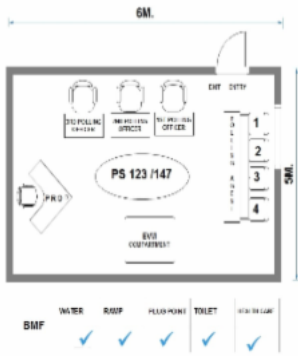

নির্বাচক নিবন্ধন আধিকারিকের স্বাক্ষর

Nazri Naksha

Google Map View

Polling Station Building Front View

Polling Station Front View

Cad View

Key MAP View

1 নাম : সামসুল হক খাঁন পিতার নাম: সজিমদ্দিন খাঁন বাড়ির নং : n0064 বয়স : 62 লিঙ্গ : পুরুষ	JHN2086551 ফটো উপলব্ধ	2 নাম : সাহিদা বিবি খান স্বামীর নাম: সাকিল আহমেদ খান বাড়ির নং : n0064 বয়স : 27 লিঙ্গ : মহিলা	NAVY1320316 ফটো উপলব্ধ	3 নাম : মিনারা বিবি স্বামীর নাম: সাইফুদ্দিন গাজী বাড়ির নং : n0213 বয়স : 29 লিঙ্গ : মহিলা	NAVY1338433 ফটো উপলব্ধ
4 নাম : জাহেরুলবিবি স্বামীর নাম: ইয়াদ আলি মোল্যা বাড়ির নং : n0196 বয়স : 73 লিঙ্গ : মহিলা	JHN1426360 ফটো উপলব্ধ	5 নাম : মসুদ রানা খাঁন পিতার নাম: সামসুল হক খাঁন বাড়ির নং : এন0064 বয়স : 23 লিঙ্গ : পুরুষ	NAVY1561067 ফটো উপলব্ধ	6 নাম : সাকিল আহমেদ খাঁন পিতার নাম: সামসুল হক খান বাড়ির নং : n0064 বয়স : 38 লিঙ্গ : পুরুষ	NAVY0577957 ফটো উপলব্ধ
7 নাম : মর্জিনা বিবি আকুঞ্জী স্বামীর নাম: আমিরুল আকুঞ্জী বাড়ির নং : n0005 বয়স : 31 লিঙ্গ : মহিলা	NAVY1179605 ফটো উপলব্ধ	8 নাম : মসিউর রহমান আকুঞ্জী পিতার নাম: মাহাবুর আকুঞ্জী বাড়ির নং : এন0005 বয়স : 24 লিঙ্গ : পুরুষ	NAVY1635382 ফটো উপলব্ধ	9 নাম : মেহমুদ ফারহান আকুঞ্জী পিতার নাম: সিরাজ আকুঞ্জী বাড়ির নং : n0005 বয়স : 24 লিঙ্গ : পুরুষ	NAVY1460542 ফটো উপলব্ধ
10 নাম : জিয়ারুল আকুঞ্জী পিতার নাম: গোলাম রহমান আকুঞ্জী বাড়ির নং : n0005 বয়স : 44 লিঙ্গ : পুরুষ	JHN2410652 ফটো উপলব্ধ	11 নাম : মহঃ শাহআলাম আকুঞ্জী পিতার নাম: মহঃ সহিদুর বাড়ির নং : n0005 বয়স : 31 লিঙ্গ : পুরুষ	NAVY0971820 ফটো উপলব্ধ	12 নাম : আলমগীর আকুঞ্জী পিতার নাম: সহিদুল আকুঞ্জী বাড়ির নং : n0005 বয়স : 34 লিঙ্গ : পুরুষ	NAVY0251116 ফটো উপলব্ধ
13 নাম : মোসলেমা বেগম স্বামীর নাম: সিরাজুল ইসলাম আকুঞ্জী বাড়ির নং : n0005 বয়স : 42 লিঙ্গ : মহিলা	JHN2410660 ফটো উপলব্ধ	14 নাম : মাহাবুর আকুঞ্জী পিতার নাম: গোলাম রহমান আকুঞ্জী বাড়ির নং : n0005 বয়স : 50 লিঙ্গ : পুরুষ	NAVY1450568 ফটো উপলব্ধ	15 নাম : আলোমুল আলম আকুঞ্জী পিতার নাম: সহিদুল আকুঞ্জী বাড়ির নং : 260 বয়স : 24 লিঙ্গ : পুরুষ	NAVY1461136 ফটো উপলব্ধ
16 নাম : আফসানা আকুঞ্জী স্বামীর নাম: মিনারুল আকুঞ্জী বাড়ির নং : n0005 বয়স : 34 লিঙ্গ : মহিলা	NAVY0972158 ফটো উপলব্ধ	17 নাম : মিনারুল আকুঞ্জী পিতার নাম: গোলাম রহমান আকুঞ্জী বাড়ির নং : n0005 বয়স : 40 লিঙ্গ : পুরুষ	JHN2799559 ফটো উপলব্ধ	18 নাম : খায়রুল ইসলাম আকুঞ্জী পিতার নাম: গোলাম রহমান আকুঞ্জী বাড়ির নং : n0005 বয়স : 39 লিঙ্গ : পুরুষ	JHN2579878 ফটো উপলব্ধ
19 নাম : সিরাজ আকুঞ্জী পিতার নাম: গোলাম রহমান আকুঞ্জী বাড়ির নং : n0005 বয়স : 54 লিঙ্গ : পুরুষ	JHN0517201 ফটো উপলব্ধ	20 নাম : মনোয়ার হোসেন আকুঞ্জী পিতার নাম: মোতালেব আকুঞ্জী বাড়ির নং : n0003 বয়স : 39 লিঙ্গ : পুরুষ	NAVY0125658 ফটো উপলব্ধ	21 নাম : মেহেদী হাসান আকুঞ্জী পিতার নাম: কারিম আকুঞ্জী বাড়ির নং : n0086 বয়স : 27 লিঙ্গ : পুরুষ	NAVY1320019 ফটো উপলব্ধ
22 নাম : সোনামিন সুরদার স্বামীর নাম: মেহেদী হাসান আকুঞ্জী বাড়ির নং : এন0086 বয়স : 22 লিঙ্গ : মহিলা	NAVY1752401 ফটো উপলব্ধ	23 নাম : আলামিন আকুঞ্জী পিতার নাম: মোতালেব আকুঞ্জী বাড়ির নং : n0003 বয়স : 34 লিঙ্গ : পুরুষ	NAVY0577932 ফটো উপলব্ধ	24 নাম : সুমাইয়া সুলতানা বিবি স্বামীর নাম: আলামিন আকুঞ্জী বাড়ির নং : n0003 বয়স : 30 লিঙ্গ : মহিলা	NAVY1086131 ফটো উপলব্ধ
25 নাম : আমিরুল আকুঞ্জী পিতার নাম: গোলাম রহমান আকুঞ্জী বাড়ির নং : n0005 বয়স : 40 লিঙ্গ : পুরুষ	JHN2799542 ফটো উপলব্ধ	26 নাম : মমতাজ বিবি আকুঞ্জী স্বামীর নাম: মাহাবুর আকুঞ্জী বাড়ির নং : n0005 বয়স : 40 লিঙ্গ : মহিলা	NAVY0827782 ফটো উপলব্ধ	27 নাম : সহিদুল আকুঞ্জী পিতার নাম: গোলাম রহমান আকুঞ্জী বাড়ির নং : n0005 বয়স : 58 লিঙ্গ : পুরুষ	NAVY1816867 ফটো উপলব্ধ
28 নাম : আনোয়ারা আকুঞ্জী স্বামীর নাম: সহিদুল আকুঞ্জী বাড়ির নং : n0005 বয়স : 53 লিঙ্গ : মহিলা	JHN2086569 ফটো উপলব্ধ	29 নাম : রেহেনা বিবি আকুঞ্জী স্বামীর নাম: মনোয়ার হোসেন আকুঞ্জী বাড়ির নং : n0003 বয়স : 32 লিঙ্গ : মহিলা	NAVY0827709 ফটো উপলব্ধ	30 নাম : নাজমা বিবি স্বামীর নাম: খায়রুল ইসলাম আকুঞ্জী বাড়ির নং : n0005 বয়স : 35 লিঙ্গ : মহিলা	NAVY0972166 ফটো উপলব্ধ