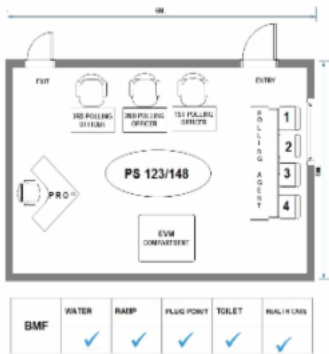

নির্বাচক নিবন্ধন আধিকারিকের স্বাক্ষর

Nazri Naksha

Google Map View

Polling Station Building Front View

Polling Station Front View

Cad View

Key MAP View

বিধানসভা নির্বাচনক্ষেত্রের নং, নাম : 123-সদেদেখখালি
ভাগ নং, নাম : 1-পূর্ব কুপখালি 2নং পাড়া