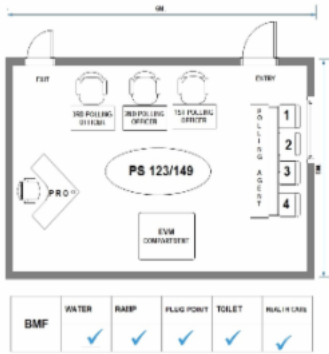

নির্বাচক নিবন্ধন আধিকারিকের স্বাক্ষর

Nazri Naksha

Google Map View

Polling Station Building Front View

Polling Station Front View

Cad View

Key MAP View

1 নাম : লিপিকা অধিকারী স্বামীর নাম: ভোলা অধিকারী বাড়ির নং : 0066 বয়স : 25 লিঙ্গ : মহিলা	NVY1429125	ফটো উপলব্ধ	2 নাম : দেবিকা অধিকারী স্বামীর নাম: শতু অধিকারী বাড়ির নং : এন0066 বয়স : 24 লিঙ্গ : মহিলা	NVY155689	ফটো উপলব্ধ	3 নাম : ইন্দ্রজিৎ অধিকারী পিতার নাম: স্বপন অধিকারী বাড়ির নং : এন0064 বয়স : 22 লিঙ্গ : পুরুষ	NVY1647650	ফটো উপলব্ধ
4 নাম : কার্তিক অধিকারী পিতার নাম: সতীশ অধিকারী বাড়ির নং : n0065 বয়স : 64 লিঙ্গ : পুরুষ	JHN2415172	ফটো উপলব্ধ	5 নাম : কাঁদন অধিকারী স্বামীর নাম: পাঁচুগোপাল অধিকারী বাড়ির নং : n0066 বয়স : 57 লিঙ্গ : মহিলা	JHN0528109	ফটো উপলব্ধ	6 নাম : ভোলা অধিকারী পিতার নাম: পাঁচু গোপাল অধিকারী বাড়ির নং : n0066 বয়স : 31 লিঙ্গ : পুরুষ	NVY1086925	ফটো উপলব্ধ
7 নাম : শতু অধিকারী পিতার নাম: পাঁচু গোপাল অধিকারী বাড়ির নং : n0066 বয়স : 29 লিঙ্গ : পুরুষ	NVY1086917	ফটো উপলব্ধ	8 নাম : পাঁচু গোপাল অধিকারী পিতার নাম: বঙ্কিবহারী অধিকারী বাড়ির নং : n0066 বয়স : 62 লিঙ্গ : পুরুষ	JHN2090868	ফটো উপলব্ধ	9 নাম : মালতী অধিকারী স্বামীর নাম: কার্তিক অধিকারী বাড়ির নং : n0065 বয়স : 56 লিঙ্গ : মহিলা	JHN0528075	ফটো উপলব্ধ
10 নাম : শঙ্কর অধিকারী পিতার নাম: কার্তিক অধিকারী বাড়ির নং : n0065 বয়স : 35 লিঙ্গ : পুরুষ	NVY1086909	ফটো উপলব্ধ	11 নাম : শোভারানী অধিকারী স্বামীর নাম: স্বপন অধিকারী বাড়ির নং : n0064 বয়স : 41 লিঙ্গ : মহিলা	JHN2581098	ফটো উপলব্ধ	12 নাম : স্বপন অধিকারী পিতার নাম: কালিপদ অধিকারী বাড়ির নং : n0064 বয়স : 41 লিঙ্গ : পুরুষ	JHN2415180	ফটো উপলব্ধ
13 নাম : কালিপদ অধিকারী পিতার নাম: বঙ্কিবহারী অধিকারী বাড়ির নং : n0064 বয়স : 77 লিঙ্গ : পুরুষ	JHN0528083	ফটো উপলব্ধ	14 নাম : রুপা অধিকারী স্বামীর নাম: শঙ্কর অধিকারী বাড়ির নং : n0065 বয়স : 31 লিঙ্গ : মহিলা	NVY1180934	ফটো উপলব্ধ	15 নাম : খাদিজা খাতুন পিতার নাম: কাওছার মোল্লা বাড়ির নং : 0172 বয়স : 26 লিঙ্গ : মহিলা	NVY1381094	ফটো উপলব্ধ
16 নাম : আবুল ফারাক খান পিতার নাম: উসমান খান বাড়ির নং : এন0160 বয়স : 24 লিঙ্গ : পুরুষ	NVY1455963	ফটো উপলব্ধ	17 নাম : বারেক গাজী পিতার নাম: আকবর গাজী বাড়ির নং : N0003 বয়স : 45 লিঙ্গ : পুরুষ	NVY1459569	ফটো উপলব্ধ	18 নাম : তাসলিমা বিবি স্বামীর নাম: মোবারক গাজী বাড়ির নং : n0003 বয়স : 31 লিঙ্গ : মহিলা	NVY1456821	ফটো উপলব্ধ
19 নাম : অছিমন গাজী স্বামীর নাম: উসমান গাজী বাড়ির নং : n0004 বয়স : 63 লিঙ্গ : মহিলা	JHN0528125	ফটো উপলব্ধ	20 নাম : অদিদা গাজী মায়ের নাম: অছিমন গাজী বাড়ির নং : n0004 বয়স : 40 লিঙ্গ : মহিলা	NVY0580399	ফটো উপলব্ধ	21 নাম : রুকসানা গাজী স্বামীর নাম: হাফিজুর রহমান গাজী বাড়ির নং : n0120 বয়স : 43 লিঙ্গ : মহিলা	NVY0580407	ফটো উপলব্ধ
22 নাম : মোবারক গাজী পিতার নাম: আকবর গাজী বাড়ির নং : 0003 বয়স : 34 লিঙ্গ : পুরুষ	NVY0973867	ফটো উপলব্ধ	23 নাম : আকবর গাজী পিতার নাম: ছফেদালী গাজী বাড়ির নং : n0003 বয়স : 64 লিঙ্গ : পুরুষ	JHN2090876	ফটো উপলব্ধ	24 নাম : এসমাইল গাজী মায়ের নাম: ওসমান গাজী বাড়ির নং : 0004 বয়স : 31 লিঙ্গ : পুরুষ	NVY0974139	ফটো উপলব্ধ
25 নাম : আলামিন গাজী পিতার নাম: আকবর গাজী বাড়ির নং : n0244 বয়স : 30 লিঙ্গ : পুরুষ	NVY1271618	ফটো উপলব্ধ	26 নাম : কৃষ্ণা পাট্টা স্বামীর নাম: বিশ্বনাথ পাট্টা বাড়ির নং : n0078 বয়স : 40 লিঙ্গ : মহিলা	JHN1394121	ফটো উপলব্ধ	27 নাম : কৃষ্ণা পাট্টা পিতার নাম: বিশ্বনাথ পাট্টা বাড়ির নং : n0078 বয়স : 32 লিঙ্গ : মহিলা	NVY0705004	ফটো উপলব্ধ
28 নাম : গীতা ঘড়ই স্বামীর নাম: বাঁদল ঘড়ই বাড়ির নং : n0078 বয়স : 75 লিঙ্গ : মহিলা	JHN0539643	ফটো উপলব্ধ	29 নাম : মৌসুমী পাট্টা পিতার নাম: বিশ্বনাথ পাট্টা বাড়ির নং : n0078 বয়স : 39 লিঙ্গ : মহিলা	NVY0128017	ফটো উপলব্ধ	30 নাম : ঝুম্পা পাট্টা পিতার নাম: বিশ্বনাথ পাট্টা বাড়ির নং : n0078 বয়স : 37 লিঙ্গ : মহিলা	NVY0128025	ফটো উপলব্ধ