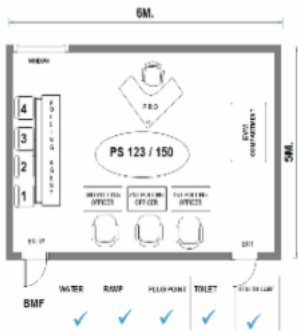

নির্বাচক নিবন্ধন আধিকারিকের স্বাক্ষর

Nazri Naksha

Google Map View

Polling Station Building Front View

Polling Station Front View

Cad View

Key MAP View

1 নাম : মনজুরা বিবি স্বামীর নাম: আহাদ আলি মোল্লা বাড়ির নং : n0200 বয়স : 40 লিঙ্গ : মহিলা	NVY0831198	ফটো উপলব্ধ	2 নাম : রোহিদা বিবি স্বামীর নাম: হামিদ মোল্লা বাড়ির নং : n0172 বয়স : 37 লিঙ্গ : মহিলা	NVY0973768	ফটো উপলব্ধ	3 নাম : মিনারা খাতুন পিতার নাম: মাম্মান মোল্লা বাড়ির নং : n0154 বয়স : 24 লিঙ্গ : মহিলা	NVY1510635	ফটো উপলব্ধ
4 নাম : আছিয়া খাতুন (বিবি) স্বামীর নাম: তারিকুল আলম ফকির বাড়ির নং : n0167 বয়স : 38 লিঙ্গ : মহিলা	NVY0474742	ফটো উপলব্ধ	5 নাম : মাম্মান মোল্লা পিতার নাম: ফরিদ মোল্লা বাড়ির নং : n0154 বয়স : 55 লিঙ্গ : পুরুষ	JHN1352541	ফটো উপলব্ধ	6 নাম : আপচার আলম মোল্লা পিতার নাম: মাম্মান মোল্লা বাড়ির নং : এন0154 বয়স : 25 লিঙ্গ : পুরুষ	NVY1434893	ফটো উপলব্ধ
7 নাম : আনোয়ারা বিবি স্বামীর নাম: সাহত আলী মোল্লা বাড়ির নং : N0081 বয়স : 45 লিঙ্গ : মহিলা	NVY0976357	ফটো উপলব্ধ	8 নাম : আলতাব হোসেন মোল্লা পিতার নাম: মাম্মান মোল্লা বাড়ির নং : n0154 বয়স : 24 লিঙ্গ : পুরুষ	NVY1493691	ফটো উপলব্ধ	9 নাম : সামিমা খাতুন স্বামীর নাম: মনিরুল ইসলাম মোল্লা বাড়ির নং : n0210 বয়স : 34 লিঙ্গ : মহিলা	TIQ0979237	ফটো উপলব্ধ
10 নাম : খাদিজা বিবি স্বামীর নাম: মাহুবার মোল্লা বাড়ির নং : n0140 বয়স : 33 লিঙ্গ : মহিলা	NVY0975151	ফটো উপলব্ধ	11 নাম : রুবিনা খাতুন স্বামীর নাম: সালাউদ্দিন লস্কর বাড়ির নং : 0151 বয়স : 30 লিঙ্গ : মহিলা	NVY1087303	ফটো উপলব্ধ	12 নাম : মহাসিন মোল্লা পিতার নাম: মাম্মান মোল্লা বাড়ির নং : এন0154 বয়স : 21 লিঙ্গ : পুরুষ	NVY1693373	ফটো উপলব্ধ
13 নাম : আবুল কালাম আনসারী পিতার নাম: কাসেম আলি আনসারী বাড়ির নং : n0134 বয়স : 59 লিঙ্গ : পুরুষ	JHN0996967	ফটো উপলব্ধ	14 নাম : নেহার বেগম আনসারী স্বামীর নাম: আবুল কালাম আনসারী বাড়ির নং : n0134 বয়স : 41 লিঙ্গ : মহিলা	NVY1225531	ফটো উপলব্ধ	15 নাম : মিরাজ আনসারী পিতার নাম: হাসানুর জামান আনসারী বাড়ির নং : এন0129 বয়স : 22 লিঙ্গ : পুরুষ	NVY1602820	ফটো উপলব্ধ
16 নাম : শীরিন আনসারী স্বামীর নাম: হাসানুর জামান আনসারী বাড়ির নং : n0129 বয়স : 41 লিঙ্গ : মহিলা	JHN2581387	ফটো উপলব্ধ	17 নাম : হাসানুর জামান আনসারী পিতার নাম: আব্দুল মজিদ আনসারী বাড়ির নং : n0129 বয়স : 49 লিঙ্গ : পুরুষ	JHN2416675	ফটো উপলব্ধ	18 নাম : মেহেবুব আনসারী পিতার নাম: হাসানুর জামান আনসারী বাড়ির নং : এন0129 বয়স : 20 লিঙ্গ : পুরুষ	NVY1749324	ফটো উপলব্ধ
19 নাম : আব্দুল মজিদ আনসারী পিতার নাম: কেরামত আনসারী বাড়ির নং : n0128 বয়স : 72 লিঙ্গ : পুরুষ	JHN2416667	ফটো উপলব্ধ	20 নাম : রফিক আহমেদ আনসারী পিতার নাম: কাসেম আলি আনসারী বাড়ির নং : n0138 বয়স : 53 লিঙ্গ : পুরুষ	JHN0996975	ফটো উপলব্ধ	21 নাম : শিরিন আনসারী পিতার নাম: রফিক আহমেদ আনসারী বাড়ির নং : এন0138 বয়স : 20 লিঙ্গ : মহিলা	NVY1730191	ফটো উপলব্ধ
22 নাম : ছায়মা খাতুন পিতার নাম: নজরুল মোল্লা বাড়ির নং : n0199 বয়স : 36 লিঙ্গ : মহিলা	NVY0714618	ফটো উপলব্ধ	23 নাম : হাসিনা বিবি খাঁন স্বামীর নাম: লোকমান খাঁন বাড়ির নং : n0165 বয়স : 41 লিঙ্গ : মহিলা	JHN2872273	ফটো উপলব্ধ	24 নাম : লোকমান খাঁন পিতার নাম: আযুব আলি খাঁন বাড়ির নং : n0164 বয়স : 47 লিঙ্গ : পুরুষ	JHN2415826	ফটো উপলব্ধ
25 নাম : বিত্ত গায়েন পিতার নাম: অধীর গায়েন বাড়ির নং : n0010 বয়স : 51 লিঙ্গ : পুরুষ	JHN0532655	ফটো উপলব্ধ	26 নাম : দীপারানী গায়েন স্বামীর নাম: বিত্ত গায়েন বাড়ির নং : n0010 বয়স : 47 লিঙ্গ : মহিলা	JHN1352731	ফটো উপলব্ধ	27 নাম : লক্ষ্মী গাইন স্বামীর নাম: সুকুমার গাইন বাড়ির নং : n0019 বয়স : 40 লিঙ্গ : মহিলা	NVY0581660	ফটো উপলব্ধ
28 নাম : গঙ্গাবালা গাইন স্বামীর নাম: পঞ্চানন গাইন বাড়ির নং : n0019 বয়স : 76 লিঙ্গ : মহিলা	JHN0532713	ফটো উপলব্ধ	29 নাম : সুকুমার গাইন পিতার নাম: পঞ্চানন গাইন বাড়ির নং : n0019 বয়স : 49 লিঙ্গ : পুরুষ	JHN0532721	ফটো উপলব্ধ	30 নাম : ঝন্টু গাইন পিতার নাম: অধীর গাইন বাড়ির নং : n0010 বয়স : 51 লিঙ্গ : পুরুষ	JHN0532663	ফটো উপলব্ধ