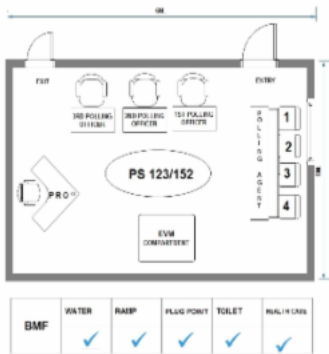

নির্বাচক নিবন্ধন আধিকারিকের স্বাক্ষর

Nazri Naksha

Google Map View

S25A123P152

Polling Station Building Front View

Polling Station Front View

Cad View

Key MAP View