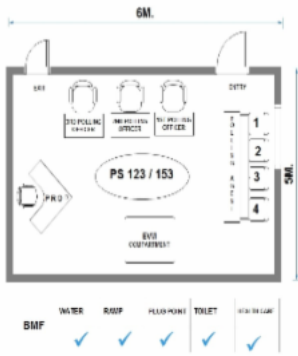

নির্বাচক নিবন্ধন আধিকারিকের স্বাক্ষর

Nazri Naksha

Google Map View

Polling Station Building Front View

Polling Station Front View

Cad View

Key MAP View

1 নাম : মমতাজ বিবি স্বামীর নাম: আনারালী মোল্যা বাড়ির নং : 0107 বয়স : 59 লিঙ্গ : মহিলা	JHN0545343 ফটো উপলব্ধ	2 নাম : ওহিদা বিবি স্বামীর নাম: আব্বাস উদ্দিন মোল্যা বাড়ির নং : 0004 বয়স : 39 লিঙ্গ : মহিলা	NAVY0833608 ফটো উপলব্ধ	3 নাম : মাজিদা বিবি স্বামীর নাম: ছাত্তার মোল্যা বাড়ির নং : 0004 বয়স : 63 লিঙ্গ : মহিলা	NAVY1449586 ফটো উপলব্ধ
4 নাম : মুসলিমা বিবি স্বামীর নাম: আলিম মোল্যা বাড়ির নং : n0120 বয়স : 39 লিঙ্গ : মহিলা	JHN2800506 ফটো উপলব্ধ	5 নাম : দেবজ্যোতি গায়েন পিতার নাম: দিলীপ গায়েন বাড়ির নং : n0004 বয়স : 26 লিঙ্গ : পুরুষ	NAVY1355015 ফটো উপলব্ধ	6 নাম : পূর্ণেন্দু গায়েন পিতার নাম: সতীশ গায়েন বাড়ির নং : n0001 বয়স : 64 লিঙ্গ : পুরুষ	JHN0535401 ফটো উপলব্ধ
7 নাম : অপর্ণা গায়েন স্বামীর নাম: সুশান্ত গায়েন বাড়ির নং : n0003 বয়স : 35 লিঙ্গ : মহিলা	NAVY0584011 ফটো উপলব্ধ	8 নাম : বিক্রমজিৎ গায়েন পিতার নাম: বিশ্বজিৎ গায়েন বাড়ির নং : n0004 বয়স : 29 লিঙ্গ : পুরুষ	NAVY1088533 ফটো উপলব্ধ	9 নাম : বিকাশ কলি গায়েন পিতার নাম: রনজিৎ গায়েন বাড়ির নং : n0004 বয়স : 38 লিঙ্গ : পুরুষ	JHN2581684 ফটো উপলব্ধ
10 নাম : রনজিত গায়েন পিতার নাম: সুদেব গায়েন বাড়ির নং : n0004 বয়স : 67 লিঙ্গ : পুরুষ	JHN0535534 ফটো উপলব্ধ	11 নাম : কনিকা বাউল পিতার নাম: অর্জুন বাউল বাড়ির নং : 0019 বয়স : 33 লিঙ্গ : মহিলা	NAVY0977173 ফটো উপলব্ধ	12 নাম : মালবী গায়েন স্বামীর নাম: বিশ্বজিৎ গায়েন বাড়ির নং : n0004 বয়স : 51 লিঙ্গ : মহিলা	JHN2092534 ফটো উপলব্ধ
13 নাম : অমিত গায়েন পিতার নাম: গৌতম গায়েন বাড়ির নং : এন0003 বয়স : 22 লিঙ্গ : পুরুষ	NAVY1595354 ফটো উপলব্ধ	14 নাম : মালুতী গায়েন পিতার নাম: অনঙ্গ গায়েন বাড়ির নং : এন0001 বয়স : 23 লিঙ্গ : মহিলা	NAVY1597590 ফটো উপলব্ধ	15 নাম : দীপালী গায়েন স্বামীর নাম: সৌমেন্দ্র গায়েন বাড়ির নং : এন0006 বয়স : 26 লিঙ্গ : মহিলা	NAVY1611102 ফটো উপলব্ধ
16 নাম : রিতা গায়েন স্বামীর নাম: জয়ন্ত গায়েন বাড়ির নং : n0063 বয়স : 39 লিঙ্গ : মহিলা	NAVY0832139 ফটো উপলব্ধ	17 নাম : নিলীমা গায়েন পিতার নাম: গোলোক গায়েন বাড়ির নং : n0063 বয়স : 40 লিঙ্গ : মহিলা	NAVY0583039 ফটো উপলব্ধ	18 নাম : প্রিয়ান্বিতা সরদার গায়েন স্বামীর নাম: সুভেন্দু গায়েন বাড়ির নং : 0001 বয়স : 23 লিঙ্গ : মহিলা	NAVY1645241 ফটো উপলব্ধ
19 নাম : মৌসুমী দাস (গায়েন) স্বামীর নাম: অজয় গায়েন বাড়ির নং : 0063 বয়স : 34 লিঙ্গ : মহিলা	NAVY0977199 ফটো উপলব্ধ	20 নাম : দিশা গায়েন পিতার নাম: জয়ন্ত গায়েন বাড়ির নং : এন0063 বয়স : 21 লিঙ্গ : মহিলা	NAVY1693894 ফটো উপলব্ধ	21 নাম : খোকা মন্ডল মায়ের নাম: নিলীমা গায়েন বাড়ির নং : এন0063 বয়স : 21 লিঙ্গ : পুরুষ	NAVY1693951 ফটো উপলব্ধ
22 নাম : সরস্বতী গায়েন স্বামীর নাম: গোলক গায়েন বাড়ির নং : n0063 বয়স : 70 লিঙ্গ : মহিলা	NAVY1649250 ফটো উপলব্ধ	23 নাম : জয়ন্ত গায়েন পিতার নাম: গোলক গায়েন বাড়ির নং : n0063 বয়স : 44 লিঙ্গ : পুরুষ	JHN2419000 ফটো উপলব্ধ	24 নাম : অজয় গায়েন পিতার নাম: গোলক গায়েন বাড়ির নং : n0063 বয়স : 38 লিঙ্গ : পুরুষ	JHN2800290 ফটো উপলব্ধ
25 নাম : গোলক গায়েন পিতার নাম: সনাতন গায়েন বাড়ির নং : n0063 বয়স : 61 লিঙ্গ : পুরুষ	WB/15/098/342428 ফটো উপলব্ধ	26 নাম : অষ্টমী গায়েন স্বামীর নাম: গোষ্ঠ গায়েন বাড়ির নং : n0002 বয়স : 51 লিঙ্গ : মহিলা	JHN1348291 ফটো উপলব্ধ	27 নাম : প্রতাপ গায়েন পিতার নাম: গোষ্ঠ গায়েন বাড়ির নং : 0002 বয়স : 30 লিঙ্গ : পুরুষ	NAVY0977009 ফটো উপলব্ধ
28 নাম : প্রদীপ গায়েন পিতার নাম: গোষ্ঠ গায়েন বাড়ির নং : n0002 বয়স : 32 লিঙ্গ : পুরুষ	NAVY0706945 ফটো উপলব্ধ	29 নাম : সবিতা গায়েন স্বামীর নাম: বাপি গায়েন বাড়ির নং : n0023 বয়স : 33 লিঙ্গ : মহিলা	NAVY0832048 ফটো উপলব্ধ	30 নাম : বাপী গায়েন পিতার নাম: প্রভাষ গায়েন বাড়ির নং : n0023 বয়স : 45 লিঙ্গ : পুরুষ	JHN2092526 ফটো উপলব্ধ