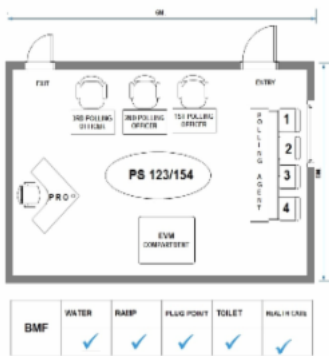

নির্বাচক নিবন্ধন আধিকারিকের স্বাক্ষর

Nazri Naksha

Google Map View

Polling Station Building Front View

Polling Station Front View

Cad View

Key MAP View

1 নাম : মিনার খাতুন স্বামীর নাম: সাবির আলি মোল্ল্যা বাড়ির নং : এন0096 বয়স : 24 লিঙ্গ : মহিলা	NVY1694066 ফটো উপলব্ধ	2 নাম : আনোয়ারা খাতুন পিতার নাম: মহব্বত মোল্ল্যা বাড়ির নং : n0139 বয়স : 24 লিঙ্গ : মহিলা	NVY1474279 ফটো উপলব্ধ	3 নাম : তাছলিমা খাতুন পিতার নাম: জমির মোল্ল্যা বাড়ির নং : n0140 বয়স : 41 লিঙ্গ : মহিলা	NVY1273291 ফটো উপলব্ধ
4 নাম : আনজুয়ারা খাতুন বিবি স্বামীর নাম: হাবিবুর রহমান মোলা বাড়ির নং : 0092 বয়স : 27 লিঙ্গ : মহিলা	NVY1379379 ফটো উপলব্ধ	5 নাম : লোকনাথ গায়েন পিতার নাম: শ্যামল গায়েন বাড়ির নং : N0010 বয়স : 26 লিঙ্গ : পুরুষ	NVY1507185 ফটো উপলব্ধ	6 নাম : বিপিন গায়েন পিতার নাম: শ্যামল গায়েন বাড়ির নং : N0010 বয়স : 25 লিঙ্গ : পুরুষ	NVY1518711 ফটো উপলব্ধ
7 নাম : শংকরী গায়েন স্বামীর নাম: অমল গায়েন বাড়ির নং : n0009 বয়স : 55 লিঙ্গ : মহিলা	JHN2723492 ফটো উপলব্ধ	8 নাম : উমা গায়েন স্বামীর নাম: শ্যামল গায়েন বাড়ির নং : n0010 বয়স : 48 লিঙ্গ : মহিলা	JHN2417525 ফটো উপলব্ধ	9 নাম : অমল গায়েন পিতার নাম: গোপাল গায়েন বাড়ির নং : n0009 বয়স : 59 লিঙ্গ : পুরুষ	JHN0537852 ফটো উপলব্ধ
10 নাম : রেনুকা গায়েন স্বামীর নাম: দেবেন গায়েন বাড়ির নং : n0010 বয়স : 70 লিঙ্গ : মহিলা	JHN2723526 ফটো উপলব্ধ	11 নাম : শ্যামল গায়েন পিতার নাম: দেবেন গায়েন বাড়ির নং : n0010 বয়স : 52 লিঙ্গ : পুরুষ	JHN0537860 ফটো উপলব্ধ	12 নাম : কাবেরী গায়েন স্বামীর নাম: বুদ্ধদেব গায়েন বাড়ির নং : n0011 বয়স : 38 লিঙ্গ : মহিলা	NVY0583377 ফটো উপলব্ধ
13 নাম : জমুনা গায়েন স্বামীর নাম: মনোজ গায়েন বাড়ির নং : n0011 বয়স : 46 লিঙ্গ : মহিলা	JHN1393925 ফটো উপলব্ধ	14 নাম : কার্তিক গায়েন পিতার নাম: দেবেন গায়েন বাড়ির নং : n0010 বয়স : 36 লিঙ্গ : পুরুষ	NVY0583369 ফটো উপলব্ধ	15 নাম : ফেলিবালা সরদার (গায়েন) স্বামীর নাম: শ্যামল গায়েন বাড়ির নং : n0010 বয়স : 36 লিঙ্গ : মহিলা	NVY0977348 ফটো উপলব্ধ
16 নাম : ভবেন গায়েন পিতার নাম: নাট গায়েন বাড়ির নং : n0011 বয়স : 79 লিঙ্গ : পুরুষ	JHN0537878 ফটো উপলব্ধ	17 নাম : সাবিত্রী গায়েন স্বামীর নাম: ভবেন গায়েন বাড়ির নং : n0011 বয়স : 71 লিঙ্গ : মহিলা	JHN0537886 ফটো উপলব্ধ	18 নাম : মনোজ গায়েন পিতার নাম: ভবেন গায়েন বাড়ির নং : n0011 বয়স : 52 লিঙ্গ : পুরুষ	JHN2723534 ফটো উপলব্ধ
19 নাম : বুদ্ধদেব গায়েন পিতার নাম: ভবেন গায়েন বাড়ির নং : n0011 বয়স : 45 লিঙ্গ : পুরুষ	JHN2094845 ফটো উপলব্ধ	20 নাম : সুকুমার গায়েন পিতার নাম: ভবেন গায়েন বাড়ির নং : n0011 বয়স : 38 লিঙ্গ : পুরুষ	NVY0583385 ফটো উপলব্ধ	21 নাম : শিবানী গায়েন স্বামীর নাম: সুকুমার গায়েন বাড়ির নং : n0011 বয়স : 38 লিঙ্গ : মহিলা	NVY0583393 ফটো উপলব্ধ
22 নাম : রাজু ঘড়ই পিতার নাম: শিমাই ঘড়ই বাড়ির নং : n0094 বয়স : 29 লিঙ্গ : পুরুষ	NVY1479617 ফটো উপলব্ধ	23 নাম : কারিমুল্লা মোল্লা পিতার নাম: ফজের মোল্লা বাড়ির নং : N0102 বয়স : 24 লিঙ্গ : পুরুষ	NVY1459767 ফটো উপলব্ধ	24 নাম : লোকনাথ ঘোষ পিতার নাম: রবীন্দ্রনাথ ঘোষ বাড়ির নং : 69 বয়স : 24 লিঙ্গ : পুরুষ	NVY1565779 ফটো উপলব্ধ
25 নাম : আতাউর রহমান মোল্ল্যা পিতার নাম: মাজিত আলি মোল্ল্যা বাড়ির নং : n0101 বয়স : 30 লিঙ্গ : পুরুষ	NVY1492537 ফটো উপলব্ধ	26 নাম : সোমনাথ ঘোষ পিতার নাম: রবীন্দ্র নাথ ঘোষ বাড়ির নং : 69 বয়স : 36 লিঙ্গ : পুরুষ	RXC1775113 ফটো উপলব্ধ	27 নাম : খুকু ঘোষ স্বামীর নাম: রবীন্দ্র ঘোষ বাড়ির নং : n0116 বয়স : 55 লিঙ্গ : মহিলা	RXC1712025 ফটো উপলব্ধ
28 নাম : নূর হোসেন তরফদার পিতার নাম: রফিকুল তরফদার বাড়ির নং : n0115 বয়স : 28 লিঙ্গ : পুরুষ	NVY1272954 ফটো উপলব্ধ	29 নাম : রমেশ দাস পিতার নাম: সুনিল দাস বাড়ির নং : n0116 বয়স : 27 লিঙ্গ : পুরুষ	NVY1273085 ফটো উপলব্ধ	30 নাম : অর্চনা ঘড়ই স্বামীর নাম: সতীট ঘড়ই বাড়ির নং : n0116 বয়স : 24 লিঙ্গ : মহিলা	NVY1490747 ফটো উপলব্ধ