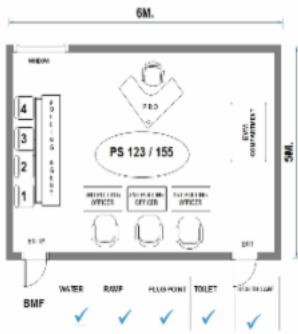

নির্বাচক নিবন্ধন আধিকারিকের স্বাক্ষর

Nazri Naksha

Google Map View

Polling Station Building Front View

Polling Station Front View

Cad View

Key MAP View

1 নাম : আসুরা খাতুন স্বামীর নাম: হাফিজুল মোল্যা বাড়ির নং : n0168 বয়স : 33 লিঙ্গ : মহিলা	NVY0546556	ফটো উপলব্ধ	2 নাম : আমিনা বিবি স্বামীর নাম: সাহাজান শেখ বাড়ির নং : n0166 বয়স : 31 লিঙ্গ : মহিলা	NVY1183029	ফটো উপলব্ধ	3 নাম : খাদিজা খাতুন স্বামীর নাম: বরাহান মোল্যা বাড়ির নং : N0115 বয়স : 29 লিঙ্গ : মহিলা	NVY1459866	ফটো উপলব্ধ
4 নাম : আছমিনা খাতুন স্বামীর নাম: বাপ্পা মোল্লা বাড়ির নং : N0093 বয়স : 24 লিঙ্গ : মহিলা	NVY1477256	ফটো উপলব্ধ	5 নাম : মাবিয়া খাতুন পিতার নাম: অচেদআলি মোলা বাড়ির নং : না 0091 বয়স : 31 লিঙ্গ : মহিলা	NVY1459585	ফটো উপলব্ধ	6 নাম : মুসলিমা খাতুন পিতার নাম: আনারআলি গাজী বাড়ির নং : n0171 বয়স : 30 লিঙ্গ : মহিলা	NVY0878942	ফটো উপলব্ধ
7 নাম : সোহারাণ গাইন পিতার নাম: যদ্রিস গাইন বাড়ির নং : n0142 বয়স : 59 লিঙ্গ : পুরুষ	JHN0545954	ফটো উপলব্ধ	8 নাম : সাবানা খাতুন পিতার নাম: সোহারাণ গাইন বাড়ির নং : এন0142 বয়স : 22 লিঙ্গ : মহিলা	NVY1739374	ফটো উপলব্ধ	9 নাম : লায়লি খাতুন স্বামীর নাম: সোহারাণ গাইন বাড়ির নং : n0143 বয়স : 59 লিঙ্গ : মহিলা	JHN0545962	ফটো উপলব্ধ
10 নাম : বাহার আলি গাজী পিতার নাম: জেহেরালি গাজী বাড়ির নং : n0031 বয়স : 34 লিঙ্গ : পুরুষ	NVY0707786	ফটো উপলব্ধ	11 নাম : বাকিবুল্লা গাজী পিতার নাম: জেহেরালি গাজী বাড়ির নং : এন0031 বয়স : 25 লিঙ্গ : পুরুষ	NVY1534130	ফটো উপলব্ধ	12 নাম : বাহারজান গাজী স্বামীর নাম: জেহের গাজী বাড়ির নং : n0031 বয়স : 52 লিঙ্গ : মহিলা	JHN2724359	ফটো উপলব্ধ
13 নাম : জেহেরালি গাজী পিতার নাম: জামাত গাজী বাড়ির নং : n0031 বয়স : 57 লিঙ্গ : পুরুষ	JHN1348135	ফটো উপলব্ধ	14 নাম : সাহেবুল্লা গাজী পিতার নাম: জেহেরাআলি গাজী বাড়ির নং : এন0031 বয়স : 22 লিঙ্গ : পুরুষ	NVY1749233	ফটো উপলব্ধ	15 নাম : বাকিবুল্লা গাজী পিতার নাম: জেহেরাআলি গাজী বাড়ির নং : n0039 বয়স : 29 লিঙ্গ : পুরুষ	NVY1089523	ফটো উপলব্ধ
16 নাম : মিনারা খাতুন পিতার নাম: জামাত মোল্যা বাড়ির নং : n0039 বয়স : 57 লিঙ্গ : মহিলা	NVY0707984	ফটো উপলব্ধ	17 নাম : রহিম গোলদার পিতার নাম: লোকমান গোলদার বাড়ির নং : n0039 বয়স : 55 লিঙ্গ : পুরুষ	WB/15/098/345817	ফটো উপলব্ধ	18 নাম : মমতাজ বিবি গোলদার স্বামীর নাম: জামাল উদ্দিন গোলদার বাড়ির নং : n0039 বয়স : 42 লিঙ্গ : মহিলা	JHN2419505	ফটো উপলব্ধ
19 নাম : কিবরিয়া গোলদার পিতার নাম: লায়ছল গোলদার বাড়ির নং : n0140 বয়স : 57 লিঙ্গ : পুরুষ	JHN2421105	ফটো উপলব্ধ	20 নাম : তুহিনা গোলদার স্বামীর নাম: কিবরিয়া গোলদার বাড়ির নং : n0139 বয়স : 46 লিঙ্গ : মহিলা	JHN2582500	ফটো উপলব্ধ	21 নাম : জাহাঙ্গীর গোলদার পিতার নাম: জাজিস হক গোলদার বাড়ির নং : n0063 বয়স : 40 লিঙ্গ : পুরুষ	JHN2419398	ফটো উপলব্ধ
22 নাম : ছবিরা গোলদার স্বামীর নাম: সিরাজুল গোলদার বাড়ির নং : n0063 বয়স : 66 লিঙ্গ : মহিলা	WB/15/098/345673	ফটো উপলব্ধ	23 নাম : ফতেমা বিবি মিস্ত্রী স্বামীর নাম: জাহাঙ্গীর মিস্ত্রী বাড়ির নং : n0055 বয়স : 37 লিঙ্গ : মহিলা	NVY0584466	ফটো উপলব্ধ	24 নাম : আসরাফুল গোলদার পিতার নাম: আব্দুল করিম গোলদার বাড়ির নং : n0055 বয়স : 51 লিঙ্গ : পুরুষ	WB/15/098/345884	ফটো উপলব্ধ
25 নাম : মরিয়ম বিবি মিস্ত্রী স্বামীর নাম: এহিয়া মিস্ত্রী বাড়ির নং : n0055 বয়স : 52 লিঙ্গ : মহিলা	JHN2422194	ফটো উপলব্ধ	26 নাম : জাহাঙ্গীর মিস্ত্রী পিতার নাম: এহিয়া মিস্ত্রী বাড়ির নং : n0055 বয়স : 36 লিঙ্গ : পুরুষ	NVY0585992	ফটো উপলব্ধ	27 নাম : খোকন গোলদার পিতার নাম: জিয়ারুল গোলদার বাড়ির নং : n0055 বয়স : 32 লিঙ্গ : পুরুষ	NVY0978239	ফটো উপলব্ধ
28 নাম : ফজলু গোলদার পিতার নাম: করিম গোলদার বাড়ির নং : n0055 বয়স : 61 লিঙ্গ : পুরুষ	NVY0978361	ফটো উপলব্ধ	29 নাম : আজিজ গোলদার পিতার নাম: আজিবর গোলদার বাড়ির নং : n0054 বয়স : 29 লিঙ্গ : পুরুষ	NVY1089572	ফটো উপলব্ধ	30 নাম : আকলীমা গোলদার স্বামীর নাম: আজিবর গোলদার বাড়ির নং : n0054 বয়স : 51 লিঙ্গ : মহিলা	JHN0541441	ফটো উপলব্ধ