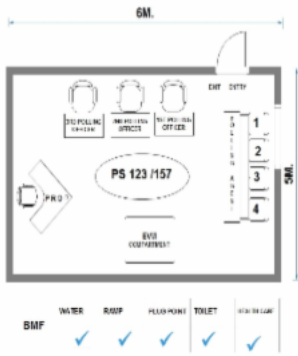

নির্বাচক নিবন্ধন আধিকারিকের স্বাক্ষর

Nazri Naksha

Google Map View

Polling Station Building Front View

Polling Station Front View

Cad View

Key MAP View

1 নাম : পুষ্প গায়েন স্বামীর নাম: দেবু গায়েন বাড়ির নং : n0018 বয়স : 55 লিঙ্গ : মহিলা	JHN2727659 ফটো উপলব্ধ	2 নাম : অমল গায়েন পিতার নাম: দেবু গায়েন বাড়ির নং : n0018 বয়স : 31 লিঙ্গ : পুরুষ	NAVY0834085 ফটো উপলব্ধ	3 নাম : কমল গায়েন পিতার নাম: দেবু গায়েন বাড়ির নং : n0018 বয়স : 30 লিঙ্গ : পুরুষ	NAVY0979781 ফটো উপলব্ধ
4 নাম : পিঙ্কি দাস গায়েন স্বামীর নাম: কমল গায়েন বাড়ির নং : n0018 বয়স : 27 লিঙ্গ : মহিলা	NAVY1520493 ফটো উপলব্ধ	5 নাম : সাগরিকা মন্ডল গায়েন স্বামীর নাম: অমল গায়েন বাড়ির নং : N0018 বয়স : 28 লিঙ্গ : মহিলা	NAVY1493014 ফটো উপলব্ধ	6 নাম : পিঙ্কি বাড়ই দাস স্বামীর নাম: সিংটু দাস বাড়ির নং : 0021 বয়স : 25 লিঙ্গ : মহিলা	NAVY1430685 ফটো উপলব্ধ
7 নাম : মঞ্জলদিপ দাস পিতার নাম: গুরুপদ দাস বাড়ির নং : N0024 বয়স : 25 লিঙ্গ : পুরুষ	NAVY1466804 ফটো উপলব্ধ	8 নাম : বিপ্লব দাস পিতার নাম: সনৎ দাস বাড়ির নং : 25867 বয়স : 24 লিঙ্গ : পুরুষ	NAVY1589704 ফটো উপলব্ধ	9 নাম : অসিম দাস পিতার নাম: গুরুপদ দাস বাড়ির নং : এন 0024 বয়স : 22 লিঙ্গ : পুরুষ	NAVY1598358 ফটো উপলব্ধ
10 নাম : অচিন্ত দাস পিতার নাম: কানাই দাস বাড়ির নং : এন0019 বয়স : 24 লিঙ্গ : পুরুষ	NAVY1694421 ফটো উপলব্ধ	11 নাম : মেনকা মন্ডল দাস স্বামীর নাম: সুরত দাস বাড়ির নং : এন0004 বয়স : 21 লিঙ্গ : মহিলা	NAVY1694488 ফটো উপলব্ধ	12 নাম : স্বপ্না দাস স্বামীর নাম: পুষ্পেন্দু দাস বাড়ির নং : N0014 বয়স : 24 লিঙ্গ : মহিলা	NAVY1508670 ফটো উপলব্ধ
13 নাম : খোকন দাস পিতার নাম: সুভাষ দাস বাড়ির নং : 0131 বয়স : 25 লিঙ্গ : পুরুষ	NAVY1383587 ফটো উপলব্ধ	14 নাম : অভিজিত দাস পিতার নাম: স্বপন দাস বাড়ির নং : 0112 বয়স : 25 লিঙ্গ : পুরুষ	NAVY1384734 ফটো উপলব্ধ	15 নাম : রানী দাস স্বামীর নাম: শঙ্কর দাস বাড়ির নং : N0019 বয়স : 25 লিঙ্গ : মহিলা	NAVY1520477 ফটো উপলব্ধ
16 নাম : বিজন ভরসা পিতার নাম: রেনুপদ ভরসা বাড়ির নং : n0095 বয়স : 32 লিঙ্গ : পুরুষ	NAVY0980581 ফটো উপলব্ধ	17 নাম : সুশান্ত দাস পিতার নাম: দুর্গাপদ দাস বাড়ির নং : n0024 বয়স : 32 লিঙ্গ : পুরুষ	NAVY0833897 ফটো উপলব্ধ	18 নাম : দেবদাসী দাস পিতার নাম: খগেন্দ্রনাথ দাস বাড়ির নং : 0057 বয়স : 26 লিঙ্গ : মহিলা	NAVY1382373 ফটো উপলব্ধ
19 নাম : বিশুজিৎ দাস পিতার নাম: মানিক দাস বাড়ির নং : n0028 বয়স : 29 লিঙ্গ : পুরুষ	NAVY1335306 ফটো উপলব্ধ	20 নাম : চন্দনা দাস স্বামীর নাম: অনিল দাস বাড়ির নং : n0014 বয়স : 50 লিঙ্গ : মহিলা	JHN1327352 ফটো উপলব্ধ	21 নাম : অনিল দাস পিতার নাম: গুনোথর দাস বাড়ির নং : n0014 বয়স : 55 লিঙ্গ : পুরুষ	JHN1326776 ফটো উপলব্ধ
22 নাম : রীনা কামিলা দাস স্বামীর নাম: প্রিতিশ দাস বাড়ির নং : n0002 বয়স : 34 লিঙ্গ : মহিলা	NAVY1184092 ফটো উপলব্ধ	23 নাম : জানকী সরদার দাস স্বামীর নাম: পরিতোষ দাস বাড়ির নং : n0057 বয়স : 32 লিঙ্গ : মহিলা	NAVY1338284 ফটো উপলব্ধ	24 নাম : সুলেখা দাস ভরসা স্বামীর নাম: বিজন ভরসা বাড়ির নং : n0095 বয়স : 31 লিঙ্গ : মহিলা	NAVY0833988 ফটো উপলব্ধ
25 নাম : জয়ন্তী দাস স্বামীর নাম: মদন দাস বাড়ির নং : n0004 বয়স : 55 লিঙ্গ : মহিলা	JHN0575548 ফটো উপলব্ধ	26 নাম : সুরত দাস পিতার নাম: মদন দাস বাড়ির নং : n0004 বয়স : 35 লিঙ্গ : পুরুষ	NAVY0708834 ফটো উপলব্ধ	27 নাম : তারাপদ দাস পিতার নাম: বিজয় দাস বাড়ির নং : n0026 বয়স : 64 লিঙ্গ : পুরুষ	NAVY1653484 ফটো উপলব্ধ
28 নাম : তপন দাস পিতার নাম: ভাকু দাস বাড়ির নং : n0112 বয়স : 43 লিঙ্গ : পুরুষ	JHN2429710 ফটো উপলব্ধ	29 নাম : মদন দাস পিতার নাম: রাখাল দাস বাড়ির নং : n0004 বয়স : 61 লিঙ্গ : পুরুষ	JHN0575530 ফটো উপলব্ধ	30 নাম : গৌরী রানী দাস স্বামীর নাম: তপন দাস বাড়ির নং : n0112 বয়স : 37 লিঙ্গ : মহিলা	NAVY0251991 ফটো উপলব্ধ