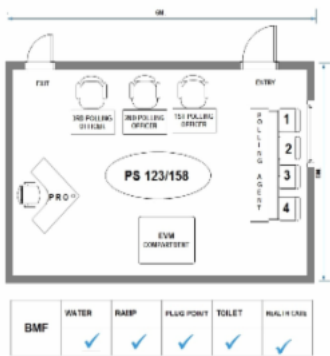

নির্বাচক নিবন্ধন আধিকারিকের স্বাক্ষর

Nazri Naksha

Google Map View

S25A123P158

Polling Station Building Front View

Polling Station Front View

Cad View

Key MAP View