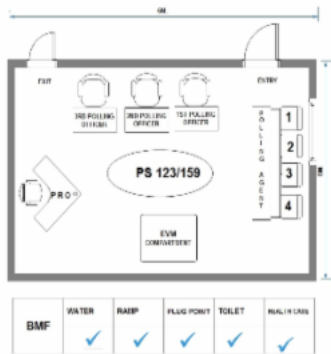

নির্বাচক নিবন্ধন আধিকারিকের স্বাক্ষর

Nazri Naksha

Google Map View

Polling Station Building Front View

Polling Station Front View

Cad View

Key MAP View

1 নাম : রাধেশ্যাম কবি পিতার নাম: শশি কবি বাড়ির নং : n0121 বয়স : 56 লিঙ্গ : পুরুষ	JHN1326172	ফটো উপলব্ধ	2 নাম : বেহুলা কবি স্বামীর নাম: নিতাই কবি বাড়ির নং : n0119 বয়স : 73 লিঙ্গ : মহিলা	WB/15/098/369037	ফটো উপলব্ধ	3 নাম : সুজিৎ কবি পিতার নাম: রাধেশ্যাম কবি বাড়ির নং : n0121 বয়স : 31 লিঙ্গ : পুরুষ	NVY0835215	ফটো উপলব্ধ
4 নাম : নীলকণ্ঠ কবি পিতার নাম: নিতাই কবি বাড়ির নং : n0119 বয়স : 52 লিঙ্গ : পুরুষ	JHN1326271	ফটো উপলব্ধ	5 নাম : মাধবী কবি স্বামীর নাম: নীলকণ্ঠ কবি বাড়ির নং : n0119 বয়স : 44 লিঙ্গ : মহিলা	JHN2431922	ফটো উপলব্ধ	6 নাম : বাদল কবি পিতার নাম: গৌর কবি বাড়ির নং : n0119 বয়স : 40 লিঙ্গ : পুরুষ	JHN2584639	ফটো উপলব্ধ
7 নাম : খোকন কবি পিতার নাম: গৌর কবি বাড়ির নং : n0119 বয়স : 37 লিঙ্গ : পুরুষ	JHN2801157	ফটো উপলব্ধ	8 নাম : তাপসী কবি স্বামীর নাম: খোকন কবি বাড়ির নং : n0119 বয়স : 32 লিঙ্গ : মহিলা	NVY0709899	ফটো উপলব্ধ	9 নাম : পারুল কবি স্বামীর নাম: রাধেশ্যাম কবি বাড়ির নং : n0120 বয়স : 50 লিঙ্গ : মহিলা	JHN2431914	ফটো উপলব্ধ
10 নাম : সরোজীত কবি পিতার নাম: রাধেশ্যাম কবি বাড়ির নং : 0121 বয়স : 25 লিঙ্গ : পুরুষ	NVY1405398	ফটো উপলব্ধ	11 নাম : রানি মন্ডল কবি স্বামীর নাম: সুজিৎ কবি বাড়ির নং : এন0121 বয়স : 23 লিঙ্গ : মহিলা	NVY1564418	ফটো উপলব্ধ	12 নাম : গৌর কবি পিতার নাম: শশী কবি বাড়ির নং : n0119 বয়স : 65 লিঙ্গ : পুরুষ	JHN0582247	ফটো উপলব্ধ
13 নাম : আব্দুর কবি স্বামীর নাম: গৌর কবি বাড়ির নং : n0120 বয়স : 60 লিঙ্গ : মহিলা	JHN0582221	ফটো উপলব্ধ	14 নাম : অতনু দাস পিতার নাম: জানোজয় দাস বাড়ির নং : এন0119 বয়স : 23 লিঙ্গ : পুরুষ	ZDE1351790	ফটো উপলব্ধ	15 নাম : রীতা দাস স্বামীর নাম: জানোজয় দাস বাড়ির নং : এন0119 বয়স : 38 লিঙ্গ : মহিলা	JMT2312346	ফটো উপলব্ধ
16 নাম : জানোজয় দাস পিতার নাম: সুধীর দাস বাড়ির নং : এন0119 বয়স : 50 লিঙ্গ : পুরুষ	JMT2432219	ফটো উপলব্ধ	17 নাম : বুঝা কবি স্বামীর নাম: বাদল কবি বাড়ির নং : এন0119 বয়স : 32 লিঙ্গ : মহিলা	NVY1756956	ফটো উপলব্ধ	18 নাম : পলাশ কবি পিতার নাম: নীলকণ্ঠ কবি বাড়ির নং : এন0119 বয়স : 23 লিঙ্গ : পুরুষ	NVY1694694	ফটো উপলব্ধ
19 নাম : গঙ্গাধর কয়াল পিতার নাম: সারদাচরণ কয়াল বাড়ির নং : n0001 বয়স : 52 লিঙ্গ : পুরুষ	JHN0582304	ফটো উপলব্ধ	20 নাম : দেবব্রত কয়াল পিতার নাম: বিজয়কৃষ্ণ কয়াল বাড়ির নং : n0004 বয়স : 51 লিঙ্গ : পুরুষ	JHN1411297	ফটো উপলব্ধ	21 নাম : মৌসুমী কয়াল পিতার নাম: তরুণ কয়াল বাড়ির নং : 0001 বয়স : 25 লিঙ্গ : মহিলা	NVY1405109	ফটো উপলব্ধ
22 নাম : বিমলা মন্ডল কয়াল স্বামীর নাম: গঙ্গাধর কয়াল বাড়ির নং : n0001 বয়স : 46 লিঙ্গ : মহিলা	JHN0582312	ফটো উপলব্ধ	23 নাম : হেমন্ত কয়াল পিতার নাম: অনুকুল কয়াল বাড়ির নং : n0003 বয়স : 42 লিঙ্গ : পুরুষ	JHN2431930	ফটো উপলব্ধ	24 নাম : মনিকান্ত কয়াল পিতার নাম: বিজয়কৃষ্ণ কয়াল বাড়ির নং : n0004 বয়স : 49 লিঙ্গ : পুরুষ	NVY1651306	ফটো উপলব্ধ
25 নাম : সুমতি কয়াল স্বামীর নাম: মোহন্ত কুমার কয়াল বাড়ির নং : n0004 বয়স : 37 লিঙ্গ : মহিলা	JHN2802767	ফটো উপলব্ধ	26 নাম : বিশুজিৎ কয়াল পিতার নাম: মুগাল কয়াল বাড়ির নং : n0003 বয়স : 24 লিঙ্গ : পুরুষ	NVY1499979	ফটো উপলব্ধ	27 নাম : রাহুল কয়াল পিতার নাম: দেবব্রত কয়াল বাড়ির নং : n0004 বয়স : 24 লিঙ্গ : পুরুষ	NVY1516897	ফটো উপলব্ধ
28 নাম : জ্যোতির্ময় কয়াল পিতার নাম: গঙ্গাধর কয়াল বাড়ির নং : n0001 বয়স : 30 লিঙ্গ : পুরুষ	NVY0981100	ফটো উপলব্ধ	29 নাম : টগরী (মন্ডল) কয়াল স্বামীর নাম: হেমন্ত কয়াল বাড়ির নং : n0317 বয়স : 35 লিঙ্গ : মহিলা	NVY0587915	ফটো উপলব্ধ	30 নাম : সোনালী (দাস) কয়াল স্বামীর নাম: মনিকান্ত কয়াল বাড়ির নং : n0316 বয়স : 35 লিঙ্গ : মহিলা	NVY0587907	ফটো উপলব্ধ