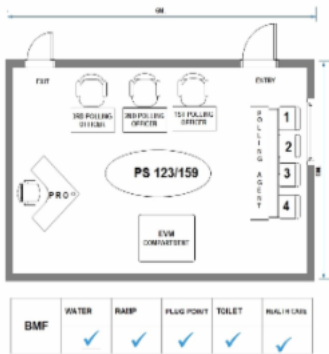

নির্বাচক নিবন্ধন আধিকারিকের স্বাক্ষর

Nazri Naksha

Google Map View

Polling Station Building Front View

Polling Station Front View

Cad View

Key MAP View

1 নাম : অরুণ অধিকারী পিতার নাম: অতুল অধিকারী বাড়ির নং : n0009 বয়স : 61 লিঙ্গ : পুরুষ	JHN0582197 ফটো উপলব্ধ	2 নাম : সুস্মিতা অধিকারী স্বামীর নাম: জুধিষ্ঠীর অধিকারী বাড়ির নং : n0009 বয়স : 24 লিঙ্গ : মহিলা	NAVY1512516 ফটো উপলব্ধ	3 নাম : মিলন অধিকারী পিতার নাম: অরুণ অধিকারী বাড়ির নং : n0009 বয়স : 30 লিঙ্গ : পুরুষ	NAVY1122530 ফটো উপলব্ধ
4 নাম : যুধিষ্ঠীর অধিকারী পিতার নাম: অরুণ অধিকারী বাড়ির নং : n0009 বয়স : 31 লিঙ্গ : পুরুষ	NAVY0981399 ফটো উপলব্ধ	5 নাম : মালতী অধিকারী স্বামীর নাম: অরুণ অধিকারী বাড়ির নং : n0009 বয়স : 57 লিঙ্গ : মহিলা	JHN0582205 ফটো উপলব্ধ	6 নাম : সাবিত্রী অধিকারী (বিশ্বাস) স্বামীর নাম: উদয় বিশ্বাস বাড়ির নং : n0188 বয়স : 32 লিঙ্গ : মহিলা	NAVY0835041 ফটো উপলব্ধ
7 নাম : কৌশল্যা কয়াল স্বামীর নাম: ধীরেন কয়াল বাড়ির নং : n0012 বয়স : 63 লিঙ্গ : মহিলা	JHN0582379 ফটো উপলব্ধ	8 নাম : নিখিলকুমার মণ্ডল পিতার নাম: মতিন্দ্র মণ্ডল বাড়ির নং : দ্বারিজঙ্গল বয়স : 48 লিঙ্গ : পুরুষ	BFZ2452308 ফটো উপলব্ধ	9 নাম : অপর্ণা মন্ডল স্বামীর নাম: নিখিল কুমার মণ্ডল বাড়ির নং : দ্বারিজঙ্গল বয়স : 35 লিঙ্গ : মহিলা	YIC1682517 ফটো উপলব্ধ
10 নাম : জবা কান্ডার স্বামীর নাম: শম্ভু কান্ডার বাড়ির নং : n0029 বয়স : 35 লিঙ্গ : মহিলা	NAVY1029461 ফটো উপলব্ধ	11 নাম : শম্ভু কান্ডার মায়ের নাম: যামিনী কান্ডার বাড়ির নং : n0029 বয়স : 41 লিঙ্গ : পুরুষ	JHN2584647 ফটো উপলব্ধ	12 নাম : সন্দ্যা কান্ডার স্বামীর নাম: হরষিৎ কান্ডার বাড়ির নং : n0029 বয়স : 40 লিঙ্গ : মহিলা	JHN2584662 ফটো উপলব্ধ
13 নাম : হরষিৎ কান্ডার মায়ের নাম: যামিনী কান্ডার বাড়ির নং : n0029 বয়স : 46 লিঙ্গ : পুরুষ	JHN2584654 ফটো উপলব্ধ	14 নাম : যামিনী কান্ডার স্বামীর নাম: কুশা কান্ডার বাড়ির নং : n0029 বয়স : 83 লিঙ্গ : মহিলা	WB/15/098/369590 ফটো উপলব্ধ	15 নাম : সংগীতা পাত্র কান্ডার স্বামীর নাম: বিশ্বজিৎ কান্ডার বাড়ির নং : এন0037 বয়স : 21 লিঙ্গ : মহিলা	NAVY1694728 ফটো উপলব্ধ
16 নাম : বিশ্বজিত কান্ডার পিতার নাম: ভোলানাথ কান্ডার বাড়ির নং : 37 বয়স : 28 লিঙ্গ : পুরুষ	NAVY1374461 ফটো উপলব্ধ	17 নাম : সুজিৎ কান্ডার পিতার নাম: হরষিৎ কান্ডার বাড়ির নং : এন0029 বয়স : 23 লিঙ্গ : পুরুষ	NAVY1579648 ফটো উপলব্ধ	18 নাম : রনজিত কাণ্ডার পিতার নাম: হরষিত কাণ্ডার বাড়ির নং : দ্বারিজঙ্গল বয়স : 20 লিঙ্গ : পুরুষ	NAVY1753292 ফটো উপলব্ধ
19 নাম : ভোলানাথ কান্ডার পিতার নাম: কুশা কান্ডার বাড়ির নং : n0037 বয়স : 52 লিঙ্গ : পুরুষ	JHN0582411 ফটো উপলব্ধ	20 নাম : আশালতা কান্ডার স্বামীর নাম: দিলীপ কান্ডার বাড়ির নং : n0033 বয়স : 63 লিঙ্গ : মহিলা	JHN0582452 ফটো উপলব্ধ	21 নাম : দিলীপ কান্ডার পিতার নাম: লব কান্ডার বাড়ির নং : n0033 বয়স : 69 লিঙ্গ : পুরুষ	JHN0582445 ফটো উপলব্ধ
22 নাম : মুণাল কান্ডার পিতার নাম: ভোলানাথ কান্ডার বাড়ির নং : n0030 বয়স : 30 লিঙ্গ : পুরুষ	NAVY1090935 ফটো উপলব্ধ	23 নাম : আশা কান্ডার স্বামীর নাম: কুশানাথ কান্ডার বাড়ির নং : n0030 বয়স : 51 লিঙ্গ : মহিলা	JHN0582387 ফটো উপলব্ধ	24 নাম : অভিজিৎ কান্ডার পিতার নাম: ভোলানাথ কান্ডার বাড়ির নং : n0037 বয়স : 30 লিঙ্গ : পুরুষ	NAVY1090927 ফটো উপলব্ধ
25 নাম : রেনুকা (করন) কান্ডার স্বামীর নাম: ভোলা কান্ডার বাড়ির নং : n0037 বয়স : 48 লিঙ্গ : মহিলা	NAVY0588954 ফটো উপলব্ধ	26 নাম : শুভদীপ কান্ডার পিতার নাম: বিদ্যুৎ কান্ডার বাড়ির নং : 0104 বয়স : 27 লিঙ্গ : পুরুষ	NAVY1311570 ফটো উপলব্ধ	27 নাম : জয়কেশু কান্ডার পিতার নাম: দিলীপ কান্ডার বাড়ির নং : n0033 বয়স : 33 লিঙ্গ : পুরুষ	NAVY1225994 ফটো উপলব্ধ
28 নাম : রবীন্দ্রনাথ কান্ডার পিতার নাম: কাশীনাথ কান্ডার বাড়ির নং : n0030 বয়স : 28 লিঙ্গ : পুরুষ	NAVY1184696 ফটো উপলব্ধ	29 নাম : কাশীনাথ কান্ডার পিতার নাম: কুশা কান্ডার বাড়ির নং : n0030 বয়স : 55 লিঙ্গ : পুরুষ	NAVY1125350 ফটো উপলব্ধ	30 নাম : রিম্পা কান্ডার বর স্বামীর নাম: মুণাল কান্ডার বাড়ির নং : 0030 বয়স : 25 লিঙ্গ : মহিলা	NAVY1383546 ফটো উপলব্ধ