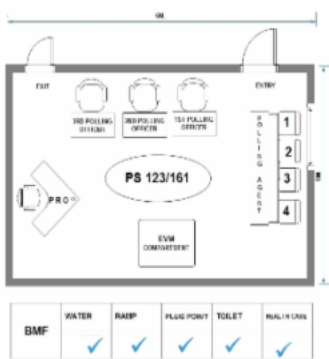

নির্বাচক নিবন্ধন আধিকারিকের স্বাক্ষর

Nazri Naksha

Google Map View

Polling Station Building Front View

Polling Station Front View

Cad View

Key MAP View

1 নাম : সুমন কান্ডার পিতার নাম: সুভাষ কান্ডার বাড়ির নং : এন0004 বয়স : 23 লিঙ্গ : পুরুষ	NAVY1694892	ফটো উপলব্ধ	2 নাম : দিপালী কান্ডার (দাস) স্বামীর নাম: সুভাষ কান্ডার বাড়ির নং : n0004 বয়স : 40 লিঙ্গ : মহিলা	JHN2585354	ফটো উপলব্ধ	3 নাম : সুভাষ কান্ডার পিতার নাম: রঞ্জিৎ কান্ডার বাড়ির নং : n0004 বয়স : 43 লিঙ্গ : পুরুষ	JHN2434819	ফটো উপলব্ধ
4 নাম : রঞ্জিৎ কান্ডার পিতার নাম: নরেন কান্ডার বাড়ির নং : n0004 বয়স : 69 লিঙ্গ : পুরুষ	JHN0590901	ফটো উপলব্ধ	5 নাম : কল্যাণী কান্ডার স্বামীর নাম: রঞ্জিৎ কান্ডার বাড়ির নং : n0004 বয়স : 66 লিঙ্গ : মহিলা	JHN0590919	ফটো উপলব্ধ	6 নাম : অনিমেষ দাস পিতার নাম: আনন্দ দাস বাড়ির নং : n0009 বয়স : 27 লিঙ্গ : পুরুষ	NAVY1275700	ফটো উপলব্ধ
7 নাম : চিন্ময় দাস পিতার নাম: অহিন্দ্র দাস বাড়ির নং : n0071 বয়স : 45 লিঙ্গ : পুরুষ	JHN1325299	ফটো উপলব্ধ	8 নাম : অচিত্ত্য দাশ পিতার নাম: সূর্যকান্ত দাশ বাড়ির নং : n0067 বয়স : 56 লিঙ্গ : পুরুষ	JHN0591594	ফটো উপলব্ধ	9 নাম : চঞ্চলা দাশ স্বামীর নাম: সূর্যকান্ত দাশ বাড়ির নং : n0067 বয়স : 77 লিঙ্গ : মহিলা	JHN0591586	ফটো উপলব্ধ
10 নাম : অঞ্জনা দাস স্বামীর নাম: কিংকর দাস বাড়ির নং : n0066 বয়স : 44 লিঙ্গ : মহিলা	JHN1410182	ফটো উপলব্ধ	11 নাম : কিংকর দাশ পিতার নাম: অশ্বিনী দাশ বাড়ির নং : n0066 বয়স : 55 লিঙ্গ : পুরুষ	JHN0591115	ফটো উপলব্ধ	12 নাম : সঞ্জয় দাস পিতার নাম: দুলাল চন্দ্র দাস বাড়ির নং : n0095 বয়স : 37 লিঙ্গ : পুরুষ	NAVY0137794	ফটো উপলব্ধ
13 নাম : মামনি দাশ স্বামীর নাম: শ্যামাপ্রসাদ দাশ বাড়ির নং : n0093 বয়স : 50 লিঙ্গ : মহিলা	JHN0591412	ফটো উপলব্ধ	14 নাম : শ্যামাপ্রসাদ দাশ পিতার নাম: নারায়ণ দাশ বাড়ির নং : n0093 বয়স : 54 লিঙ্গ : পুরুষ	JHN0591404	ফটো উপলব্ধ	15 নাম : জগদীশ দাস পিতার নাম: বীরেশ্বর দাস বাড়ির নং : n0010 বয়স : 30 লিঙ্গ : পুরুষ	NAVY1122662	ফটো উপলব্ধ
16 নাম : পরমেশ দাশ পিতার নাম: রাধানাথ দাশ বাড়ির নং : n0010 বয়স : 52 লিঙ্গ : পুরুষ	JHN0591446	ফটো উপলব্ধ	17 নাম : তরুবালা দাশ স্বামীর নাম: রাধানাথ দাশ বাড়ির নং : n0010 বয়স : 80 লিঙ্গ : মহিলা	JHN0591420	ফটো উপলব্ধ	18 নাম : অনিমা দাস (মণ্ডল) স্বামীর নাম: আনন্দ দাস বাড়ির নং : n0009 বয়স : 46 লিঙ্গ : মহিলা	JHN2434900	ফটো উপলব্ধ
19 নাম : পুরবী বৈরাগী স্বামীর নাম: তারক বৈরাগী বাড়ির নং : n0008 বয়স : 30 লিঙ্গ : মহিলা	NAVY0966937	ফটো উপলব্ধ	20 নাম : গীতারানী দাস স্বামীর নাম: শুভঙ্কর দাস বাড়ির নং : n0070 বয়স : 48 লিঙ্গ : মহিলা	JHN1410687	ফটো উপলব্ধ	21 নাম : সুষমা দাস স্বামীর নাম: রত্নাকর দাস বাড়ির নং : n0070 বয়স : 41 লিঙ্গ : মহিলা	NAVY0589895	ফটো উপলব্ধ
22 নাম : ভূপেন দাশ পিতার নাম: শান্তিময় দাশ বাড়ির নং : n0007 বয়স : 45 লিঙ্গ : পুরুষ	JHN2434876	ফটো উপলব্ধ	23 নাম : গায়ত্রী দাশ স্বামীর নাম: শান্তিময় দাশ বাড়ির নং : n0007 বয়স : 69 লিঙ্গ : মহিলা	JHN0591396	ফটো উপলব্ধ	24 নাম : সুরজিৎ দাস পিতার নাম: কিশোর দাস বাড়ির নং : স্ববপ বয়স : 30 লিঙ্গ : পুরুষ	NAVY0982264	ফটো উপলব্ধ
25 নাম : সোমনাথ দাস পিতার নাম: কিশোর দাস বাড়ির নং : n0005 বয়স : 33 লিঙ্গ : পুরুষ	NAVY0982249	ফটো উপলব্ধ	26 নাম : সুজাতা দাশ স্বামীর নাম: কিশোর দাশ বাড়ির নং : n0005 বয়স : 50 লিঙ্গ : মহিলা	JHN0591271	ফটো উপলব্ধ	27 নাম : কিশোর দাশ পিতার নাম: হেমন্ত দাশ বাড়ির নং : n0005 বয়স : 52 লিঙ্গ : পুরুষ	JHN0591263	ফটো উপলব্ধ
28 নাম : ইন্দুবালা দাশ স্বামীর নাম: হেমন্ত দাশ বাড়ির নং : n0005 বয়স : 68 লিঙ্গ : মহিলা	WB/15/098/375390	ফটো উপলব্ধ	29 নাম : সুকৃষ্ণা সরদার দাস স্বামীর নাম: সোমনাথ দাস বাড়ির নং : এন0005 বয়স : 24 লিঙ্গ : মহিলা	NAVY1721562	ফটো উপলব্ধ	30 নাম : প্রনয় দাস পিতার নাম: ভূপাল দাস বাড়ির নং : n0003 বয়স : 31 লিঙ্গ : পুরুষ	NAVY0836288	ফটো উপলব্ধ