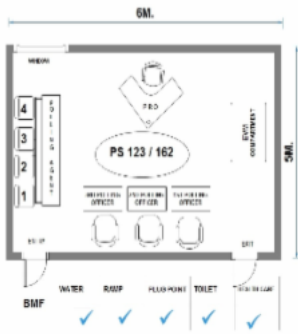

নির্বাচক নিবন্ধন আধিকারিকের স্বাক্ষর

Nazri Naksha

Google Map View

S25A123P162

Polling Station Building Front View

Polling Station Front View

Cad View

Key MAP View