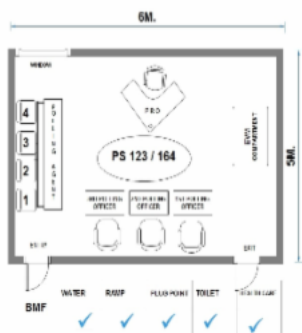

নির্বাচক নিবন্ধন আধিকারিকের স্বাক্ষর

Nazri Naksha

Google Map View

Polling Station Building Front View

Polling Station Front View

Cad View

Key MAP View

1 নাম : জয়া তরফদার দাস স্বামীর নাম: সুজয় দাস বাড়ির নং : 0243 বয়স : 26 লিঙ্গ : মহিলা	NVY1435684 ফটো উপলব্ধ	2 নাম : মৌমিতা ভৌমিক দাস স্বামীর নাম: শুভজীত দাস বাড়ির নং : নং২৪৩ বয়স : 35 লিঙ্গ : মহিলা	IDR0695940 ফটো উপলব্ধ	3 নাম : শর্মিষ্ঠা ভূইয়া (কীর্তনীয়া) স্বামীর নাম: অভিজিৎ কীর্তনীয়া বাড়ির নং : n0137 বয়স : 41 লিঙ্গ : মহিলা	NVY0592493 ফটো উপলব্ধ
4 নাম : তুহিনা (গাইন)পাত্র স্বামীর নাম: রনজিৎ পাত্র বাড়ির নং : n0195 বয়স : 30 লিঙ্গ : মহিলা	NVY1276609 ফটো উপলব্ধ	5 নাম : তাপসী প্রামাণিক (পাত্র) স্বামীর নাম: বিশ্বনাথ (পাত্র) বাড়ির নং : n0127 বয়স : 48 লিঙ্গ : মহিলা	NVY0592527 ফটো উপলব্ধ	6 নাম : কালীপদ অধিকারী পিতার নাম: বিনোদ অধিকারী বাড়ির নং : n0070 বয়স : 75 লিঙ্গ : পুরুষ	JHN1324797 ফটো উপলব্ধ
7 নাম : প্রভাকর অধিকারী পিতার নাম: কালিপদ অধিকারী বাড়ির নং : n0070 বয়স : 34 লিঙ্গ : পুরুষ	NVY0592535 ফটো উপলব্ধ	8 নাম : অজয় অধিকারী পিতার নাম: সুশীল অধিকারী বাড়ির নং : n0107 বয়স : 62 লিঙ্গ : পুরুষ	JHN0015834 ফটো উপলব্ধ	9 নাম : চপলা অধিকারী স্বামীর নাম: অজয় অধিকারী বাড়ির নং : n0108 বয়স : 56 লিঙ্গ : মহিলা	JHN0015859 ফটো উপলব্ধ
10 নাম : চন্দন অধিকারী পিতার নাম: অজয় অধিকারী বাড়ির নং : n0107 বয়স : 31 লিঙ্গ : পুরুষ	NVY0837799 ফটো উপলব্ধ	11 নাম : রীনা অধিকারী স্বামীর নাম: চন্দন অধিকারী বাড়ির নং : n0107 বয়স : 31 লিঙ্গ : মহিলা	NVY0983866 ফটো উপলব্ধ	12 নাম : গীতা অধিকারী স্বামীর নাম: তাপস অধিকারী বাড়ির নং : n0150 বয়স : 39 লিঙ্গ : মহিলা	JHN2595494 ফটো উপলব্ধ
13 নাম : নন্দিতা অধিকারী পিতার নাম: শিবু অধিকারী বাড়ির নং : 0152 বয়স : 25 লিঙ্গ : মহিলা	NVY1405588 ফটো উপলব্ধ	14 নাম : সম্পা মন্ডল পিতার নাম: বীরেন মন্ডল বাড়ির নং : এন0150 বয়স : 23 লিঙ্গ : মহিলা	NVY1595214 ফটো উপলব্ধ	15 নাম : সম্রাট অধিকারী পিতার নাম: তাপস অধিকারী বাড়ির নং : এন01৫১ বয়স : 24 লিঙ্গ : পুরুষ	NVY1596519 ফটো উপলব্ধ
16 নাম : তাপস অধিকারী পিতার নাম: সুশীল অধিকারী বাড়ির নং : n0151 বয়স : 45 লিঙ্গ : পুরুষ	JHN1359025 ফটো উপলব্ধ	17 নাম : বীনা অধিকারী স্বামীর নাম: কালিপদ অধিকারী বাড়ির নং : n0070 বয়স : 57 লিঙ্গ : মহিলা	JHN1324805 ফটো উপলব্ধ	18 নাম : কুম্ভারানী ওবা স্বামীর নাম: ভগীরথ ওবা বাড়ির নং : n0135 বয়স : 44 লিঙ্গ : মহিলা	JHN1401298 ফটো উপলব্ধ
19 নাম : মানব ওবা পিতার নাম: ভগীরথ ওবা বাড়ির নং : 0136 বয়স : 25 লিঙ্গ : পুরুষ	NVY1405935 ফটো উপলব্ধ	20 নাম : ভগীরথ ওবা পিতার নাম: মনোজ ওবা বাড়ির নং : n0136 বয়স : 48 লিঙ্গ : পুরুষ	NVY0592543 ফটো উপলব্ধ	21 নাম : বিশ্বজিৎ কীর্তনীয়া পিতার নাম: জগদীশ চন্দ্র কীর্তনীয়া বাড়ির নং : n0028 বয়স : 53 লিঙ্গ : পুরুষ	NVY1441534 ফটো উপলব্ধ
22 নাম : রীতা কীর্তনীয়া স্বামীর নাম: বিশ্বজিৎ কীর্তনীয়া বাড়ির নং : n0028 বয়স : 40 লিঙ্গ : মহিলা	NVY0252957 ফটো উপলব্ধ	23 নাম : বকুলরানী কীর্তনীয়া স্বামীর নাম: জগদীশ কীর্তনীয়া বাড়ির নং : n0028 বয়স : 70 লিঙ্গ : মহিলা	JHN0595678 ফটো উপলব্ধ	24 নাম : পূজা কীর্তনীয়া পিতার নাম: বিশ্বজিৎ কীর্তনীয়া বাড়ির নং : এন0028 বয়স : 21 লিঙ্গ : মহিলা	NVY1695220 ফটো উপলব্ধ
25 নাম : অভিজিৎ কীর্তনীয়া পিতার নাম: জগদীশ কীর্তনীয়া বাড়ির নং : n0028 বয়স : 54 লিঙ্গ : পুরুষ	NVY1456888 ফটো উপলব্ধ	26 নাম : রামকৃষ্ণ গিরি পিতার নাম: বিশ্বনাথ গিরি বাড়ির নং : n0259 বয়স : 37 লিঙ্গ : পুরুষ	NVY0625079 ফটো উপলব্ধ	27 নাম : বীথিকা ঘোষ স্বামীর নাম: চম্পক ঘোষ বাড়ির নং : n0045 বয়স : 58 লিঙ্গ : মহিলা	JHN0595694 ফটো উপলব্ধ
28 নাম : চম্পক ঘোষ পিতার নাম: অজিত ঘোষ বাড়ির নং : n0045 বয়স : 69 লিঙ্গ : পুরুষ	JHN1324599 ফটো উপলব্ধ	29 নাম : সোমা অধিকারী পিতার নাম: অজয় অধিকারী বাড়ির নং : n0045 বয়স : 36 লিঙ্গ : মহিলা	JHN2876563 ফটো উপলব্ধ	30 নাম : চিত্তরঞ্জন ঘোষ পিতার নাম: জীতেন ঘোষ বাড়ির নং : n0062 বয়স : 78 লিঙ্গ : পুরুষ	JHN0595702 ফটো উপলব্ধ