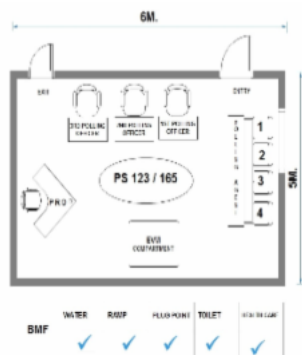

নির্বাচক নিবন্ধন আধিকারিকের স্বাক্ষর

Nazri Naksha

Google Map View

Polling Station Building Front View

Polling Station Front View

Cad View

Key MAP View

1 নাম : অরুনা অধিকারী স্বামীর নাম: মহেশ অধিকারী বাড়ির নং : n0053 বয়স : 56 লিঙ্গ : মহিলা	WB/15/098/381593	2 নাম : লতা আড়ি স্বামীর নাম: বরেন আড়ি বাড়ির নং : n0017 বয়স : 74 লিঙ্গ : মহিলা	JHN0599225	3 নাম : সরস্বতী আড়ি স্বামীর নাম: ঝন্টু আড়ি বাড়ির নং : n0017 বয়স : 50 লিঙ্গ : মহিলা	JHN0599233
4 নাম : সূজাতা দাস আড়ি স্বামীর নাম: তাপস আড়ি বাড়ির নং : n0099 বয়স : 36 লিঙ্গ : মহিলা	NVY0593400	5 নাম : তাপস আড়ি পিতার নাম: গোপাল আড়ি বাড়ির নং : n0099 বয়স : 44 লিঙ্গ : পুরুষ	JHN2585917	6 নাম : ঝর্ণা আড়ি স্বামীর নাম: তরুন আড়ি বাড়ির নং : n0099 বয়স : 50 লিঙ্গ : মহিলা	JHN0599175
7 নাম : শোভারাণী আড়ি স্বামীর নাম: গোপাল আড়ি বাড়ির নং : n0099 বয়স : 71 লিঙ্গ : মহিলা	JHN0599159	8 নাম : তরুন আড়ি পিতার নাম: গোপাল আড়ি বাড়ির নং : n0099 বয়স : 51 লিঙ্গ : পুরুষ	JHN0599167	9 নাম : কানন আড়ি স্বামীর নাম: বাপি আড়ি বাড়ির নং : n0068 বয়স : 37 লিঙ্গ : মহিলা	JHN2876795
10 নাম : বাপি আড়ি পিতার নাম: সুভাষ আড়ি বাড়ির নং : n0068 বয়স : 38 লিঙ্গ : পুরুষ	JHN2876811	11 নাম : শান্তি আড়ি স্বামীর নাম: শুকরা আড়ি বাড়ির নং : n0068 বয়স : 36 লিঙ্গ : মহিলা	JHN2876803	12 নাম : ছবি আড়ি স্বামীর নাম: সুভাষ আড়ি বাড়ির নং : n0068 বয়স : 64 লিঙ্গ : মহিলা	JHN0599209
13 নাম : বিশাখা সরদার স্বামীর নাম: গোপাল সরদার বাড়ির নং : n0067 বয়স : 43 লিঙ্গ : মহিলা	JHN2437358	14 নাম : হারাধন আড়ি পিতার নাম: গুণধর আড়ি বাড়ির নং : n0067 বয়স : 47 লিঙ্গ : পুরুষ	JHN1323906	15 নাম : লক্ষ্মী আড়ি স্বামীর নাম: গুণধর আড়ি বাড়ির নং : n0067 বয়স : 58 লিঙ্গ : মহিলা	JHN0599134
16 নাম : দুখে আড়ি পিতার নাম: সুরেন আড়ি বাড়ির নং : n0056 বয়স : 54 লিঙ্গ : পুরুষ	WB/15/098/381609	17 নাম : সারথী আড়ি(দাস) স্বামীর নাম: শিবনাথ আড়ি বাড়ির নং : n0050 বয়স : 38 লিঙ্গ : মহিলা	JHN2876787	18 নাম : শিবনাথ আড়ি মায়ের নাম: গোলাপী আড়ি বাড়ির নং : n0050 বয়স : 43 লিঙ্গ : পুরুষ	JHN2437341
19 নাম : পবন আড়ি পিতার নাম: হারাধন আড়ি বাড়ির নং : সদ্যেশখালি বয়স : 25 লিঙ্গ : পুরুষ	NVY1471754	20 নাম : বিকাশ আড়ি পিতার নাম: তরুন আড়ি বাড়ির নং : 99 বয়স : 27 লিঙ্গ : পুরুষ	NVY1374628	21 নাম : সৌরভ আড়ি পিতার নাম: শিবনাথ আড়ি বাড়ির নং : এন0050 বয়স : 21 লিঙ্গ : পুরুষ	NVY1695345
22 নাম : শুকরা আড়ি পিতার নাম: সুভাষ আড়ি বাড়ির নং : n0068 বয়স : 42 লিঙ্গ : পুরুষ	JHN2585925	23 নাম : সবিতা আড়ি স্বামীর নাম: দুখে আড়ি বাড়ির নং : হারিরজাঙ্গল বয়স : 47 লিঙ্গ : মহিলা	NVY1458827	24 নাম : যমুনা আড়ি স্বামীর নাম: সতীশ আড়ি বাড়ির নং : n0018 বয়স : 48 লিঙ্গ : মহিলা	NVY0984153
25 নাম : শৈবা আড়ি স্বামীর নাম: সমীর আড়ি বাড়ির নং : n0018 বয়স : 29 লিঙ্গ : মহিলা	NVY1226380	26 নাম : সূজাতা আড়ী পিতার নাম: সতীশ আড়ী বাড়ির নং : 0018 বয়স : 29 লিঙ্গ : মহিলা	NVY1430982	27 নাম : সতীশ আড়ী মায়ের নাম: কমলা আড়ী বাড়ির নং : n0018 বয়স : 58 লিঙ্গ : পুরুষ	NVY0838136
28 নাম : সমীর আড়ি পিতার নাম: সতীশ আড়ি বাড়ির নং : n0018 বয়স : 40 লিঙ্গ : পুরুষ	NVY0984385	29 নাম : আল্পনা কাণ্ডার স্বামীর নাম: সূজন কাণ্ডার বাড়ির নং : n0204 বয়স : 27 লিঙ্গ : মহিলা	NVY1277110	30 নাম : শশাঙ্ক কান্ডার পিতার নাম: সতীশ কান্ডার বাড়ির নং : n0078 বয়স : 63 লিঙ্গ : পুরুষ	WB/15/098/381123