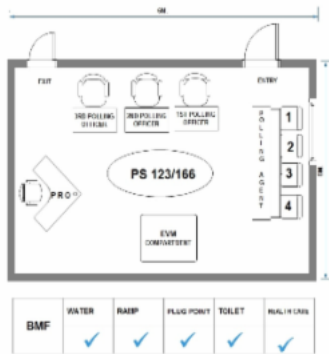

নির্বাচক নিবন্ধন আধিকারিকের স্বাক্ষর

Nazri Naksha

Google Map View

S25A123P166

Polling Station Building Front View

Polling Station Front View

Cad View

Key MAP View