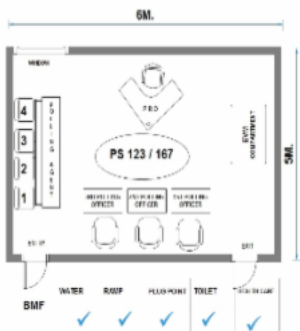

নির্বাচক নিবন্ধন আধিকারিকের স্বাক্ষর

Nazri Naksha

Google Map View

Polling Station Building Front View

Polling Station Front View

Cad View

Key MAP View

| | | | | | |
|---|--------------------------|--|--------------------------------|---|--------------------------|
| 1 নাম : বিষ্ণুপ্রিয়া আচার্য স্বামীর নাম: অনুপ কুমার আচার্য বাড়ির নং : n0143 বয়স : 26 লিঙ্গ : মহিলা | NVY1365493 ফটো উপলব্ধ | 2 নাম : সবিতা স্বাধি রুইদাস স্বামীর নাম: রাজকুমার রুইদাস বাড়ির নং : n0371 বয়স : 31 লিঙ্গ : মহিলা | NVY1074350 ফটো উপলব্ধ | 3 নাম : লিপিকা গায়েন স্বামীর নাম: কার্তিক গায়েন বাড়ির নং : 0274 বয়স : 27 লিঙ্গ : মহিলা | NVY1385079 ফটো উপলব্ধ |
| 4 নাম : অনামিকা মন্ডল গায়েন স্বামীর নাম: সুব্রত গায়েন বাড়ির নং : 0039 বয়স : 26 লিঙ্গ : মহিলা | NVY1430305 ফটো উপলব্ধ | 5 নাম : শায়নদ্বীপ গায়েন পিতার নাম: সুরাজ গায়েন বাড়ির নং : 0263 বয়স : 30 লিঙ্গ : পুরুষ | NVY1383652 ফটো উপলব্ধ | 6 নাম : তুলসী গায়েন স্বামীর নাম: শচীন গায়েন বাড়ির নং : n0039 বয়স : 57 লিঙ্গ : মহিলা | JHN0548925 ফটো উপলব্ধ |
| 7 নাম : বিশাখা (মন্ডল) গায়েন স্বামীর নাম: সমীরন গায়েন বাড়ির নং : n0039 বয়স : 31 লিঙ্গ : মহিলা | NVY1094564 ফটো উপলব্ধ | 8 নাম : সমীরন গায়েন পিতার নাম: শচীন্দ্রনাথ গায়েন বাড়ির নং : n0039 বয়স : 40 লিঙ্গ : পুরুষ | JHN2726263 ফটো উপলব্ধ | 9 নাম : সুব্রত গায়েন পিতার নাম: শচীন্দ্র নাথ গায়েন বাড়ির নং : n0039 বয়স : 36 লিঙ্গ : পুরুষ | NVY0253526 ফটো উপলব্ধ |
| 10 নাম : সমিরন জানা পিতার নাম: কমল কৃষ্ণ জানা বাড়ির নং : n0146 বয়স : 24 লিঙ্গ : পুরুষ | NVY1458959 ফটো উপলব্ধ | 11 নাম : বিউটি ঢালি পিতার নাম: সুজিত ঢালি বাড়ির নং : n0156 বয়স : 24 লিঙ্গ : মহিলা | NVY1475870 ফটো উপলব্ধ | 12 নাম : শিশির ঢালি পিতার নাম: প্রভাষ ঢালি বাড়ির নং : 0155 বয়স : 25 লিঙ্গ : পুরুষ | NVY1382068 ফটো উপলব্ধ |
| 13 নাম : স্বর্ণ দাস স্বামীর নাম: বিশ্বনাথ দাস বাড়ির নং : n0311 বয়স : 62 লিঙ্গ : মহিলা | NVY1094481 ফটো উপলব্ধ | 14 নাম : বিশ্বনাথ দাস পিতার নাম: শ্রীনিবাস দাস বাড়ির নং : n0311 বয়স : 66 লিঙ্গ : পুরুষ | JMT0567693 ফটো উপলব্ধ | 15 নাম : অপূর্ব নস্কর পিতার নাম: বিশ্বনাথ নস্কর বাড়ির নং : n0333 বয়স : 40 লিঙ্গ : পুরুষ | NVY1277623 ফটো উপলব্ধ |
| 16 নাম : ইন্দিরা নস্কর স্বামীর নাম: বিশ্বনাথ নস্কর বাড়ির নং : n0040 বয়স : 59 লিঙ্গ : মহিলা | JHN0548933 ফটো উপলব্ধ | 17 নাম : বিশ্বনাথ নস্কর পিতার নাম: যতীন নস্কর বাড়ির নং : n0040 বয়স : 67 লিঙ্গ : পুরুষ | WB/15/098/348408 ফটো উপলব্ধ | 18 নাম : বাসন্তী বর্মন স্বামীর নাম: হেমনাথ বর্মন বাড়ির নং : n0041 বয়স : 79 লিঙ্গ : মহিলা | JHN0548974 ফটো উপলব্ধ |
| 19 নাম : গোবিন্দ বর্মন পিতার নাম: হিমনাথ বর্মন বাড়ির নং : n0041 বয়স : 45 লিঙ্গ : পুরুষ | JHN2582674 ফটো উপলব্ধ | 20 নাম : রেখা বর্মন স্বামীর নাম: গোবিন্দ বর্মন বাড়ির নং : n0041 বয়স : 34 লিঙ্গ : মহিলা | NVY1094432 ফটো উপলব্ধ | 21 নাম : গৌতম বর্মন পিতার নাম: গোবিন্দ বর্মন বাড়ির নং : এন0041 বয়স : 21 লিঙ্গ : পুরুষ | NVY1723261 ফটো উপলব্ধ |
| 22 নাম : বৃহস্পতি বর্মন ভাস্কী স্বামীর নাম: উৎপল ভাস্কী বাড়ির নং : n0171 বয়স : 27 লিঙ্গ : মহিলা | NVY1475847 ফটো উপলব্ধ | 23 নাম : খোকন বিশ্বাস পিতার নাম: সুশীল বিশ্বাস বাড়ির নং : n0042 বয়স : 63 লিঙ্গ : পুরুষ | JHN0548982 ফটো উপলব্ধ | 24 নাম : সরোজিনী বিশ্বাস স্বামীর নাম: খোকন বিশ্বাস বাড়ির নং : n0042 বয়স : 51 লিঙ্গ : মহিলা | JHN0548990 ফটো উপলব্ধ |
| 25 নাম : র্ননী বীর স্বামীর নাম: তনয় বীর বাড়ির নং : এন0079 বয়স : 23 লিঙ্গ : মহিলা | NVY1587674 ফটো উপলব্ধ | 26 নাম : হেনা গায়েন বীর স্বামীর নাম: রমাকান্ত বীর বাড়ির নং : n0043 বয়স : 27 লিঙ্গ : মহিলা | ZDE1104827 ফটো উপলব্ধ | 27 নাম : গৌরপদ বীর পিতার নাম: রাধা নাথ বীর বাড়ির নং : n0054 বয়স : 56 লিঙ্গ : পুরুষ | JHN0549006 ফটো উপলব্ধ |
| 28 নাম : গৌরী বর্মন বীর স্বামীর নাম: প্রদ্ব বীর বাড়ির নং : 0067 বয়স : 25 লিঙ্গ : মহিলা | NVY1429729 ফটো উপলব্ধ | 29 নাম : আশালতা বীর স্বামীর নাম: মুণাল কান্তি বীর বাড়ির নং : n0062 বয়স : 48 লিঙ্গ : মহিলা | JHN2422665 ফটো উপলব্ধ | 30 নাম : মুনাল কান্তি বীর পিতার নাম: প্রফুল্ল কুমার বীর বাড়ির নং : n0062 বয়স : 53 লিঙ্গ : পুরুষ | JHN0549964 ফটো উপলব্ধ |