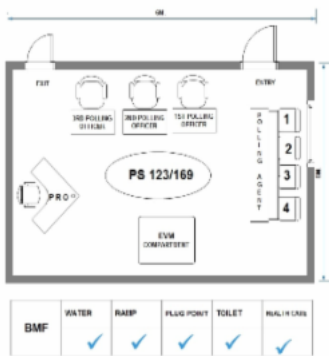

নির্বাচক নিবন্ধন আধিকারিকের স্বাক্ষর

Nazri Naksha

Google Map View

Polling Station Building Front View

Polling Station Front View

Cad View

Key MAP View

1 নাম : মুজিবর গাজী পিতার নাম : আফছার গাজী বাড়ির নং : ঢোলখালি বয়স : 26 লিঙ্গ : পুরুষ	NVY1456425 ফটো উপলব্ধ	2 নাম : রুপভান খাতুন পিতার নাম : আকবর গাজী বাড়ির নং : 0193 বয়স : 25 লিঙ্গ : মহিলা	NVY1430552 ফটো উপলব্ধ	3 নাম : সাহানারা খাতুন স্বামীর নাম : সাইদ গাজী বাড়ির নং : 122 বয়স : 22 লিঙ্গ : মহিলা	NVY1640663 ফটো উপলব্ধ
4 নাম : রোকিয়া খাতুন স্বামীর নাম : সাহানুর গাজী বাড়ির নং : n0122 বয়স : 25 লিঙ্গ : মহিলা	NVY1474683 ফটো উপলব্ধ	5 নাম : সাইদ গাজী পিতার নাম : আবুবক্কর গাজী বাড়ির নং : n0122 বয়স : 27 লিঙ্গ : পুরুষ	NVY1348465 ফটো উপলব্ধ	6 নাম : শম্মু গায়ের পিতার নাম : সন্তোষ গায়ের বাড়ির নং : n0090 বয়স : 47 লিঙ্গ : পুরুষ	JHN2212520 ফটো উপলব্ধ
7 নাম : মানস গায়ের পিতার নাম : সুশান্ত গায়ের বাড়ির নং : এন0100 বয়স : 23 লিঙ্গ : পুরুষ	NVY1549641 ফটো উপলব্ধ	8 নাম : পবিত্র গায়ের পিতার নাম : শম্মু গায়ের বাড়ির নং : n0090 বয়স : 24 লিঙ্গ : পুরুষ	NVY1485291 ফটো উপলব্ধ	9 নাম : ললিতা গায়ের স্বামীর নাম : সন্তোষ গায়ের বাড়ির নং : n0090 বয়স : 65 লিঙ্গ : মহিলা	JHN0570507 ফটো উপলব্ধ
10 নাম : হরিপদ গায়ের পিতার নাম : সন্তোষ গায়ের বাড়ির নং : n0090 বয়স : 39 লিঙ্গ : পুরুষ	NVY0253930 ফটো উপলব্ধ	11 নাম : পারুল গায়ের স্বামীর নাম : শম্মু গায়ের বাড়ির নং : n0090 বয়স : 41 লিঙ্গ : মহিলা	NVY0596478 ফটো উপলব্ধ	Q 12 নাম : সয়েতা রায় স্বামীর নাম : সঞ্জয় রায় বাড়ির নং : 0090 বয়স : 42 লিঙ্গ : মহিলা	NVY0986703 ফটো উপলব্ধ
13 নাম : মমতা গায়ের স্বামীর নাম : হরিপদ গায়ের বাড়ির নং : n0090 বয়স : 34 লিঙ্গ : মহিলা	NVY0986695 ফটো উপলব্ধ	14 নাম : সাহানারা বিবি স্বামীর নাম : আকাজ বিবি বাড়ির নং : n0123 বয়স : 40 লিঙ্গ : মহিলা	NVY1278456 ফটো উপলব্ধ	15 নাম : ফতেমা খাতুন স্বামীর নাম : সিদ্দিক গাজী বাড়ির নং : এন0123 বয়স : 24 লিঙ্গ : মহিলা	NVY1564509 ফটো উপলব্ধ
16 নাম : জাম্মাতুন বিবি স্বামীর নাম : সাইফুল গাজী বাড়ির নং : 0139 বয়স : 29 লিঙ্গ : মহিলা	NVY1317171 ফটো উপলব্ধ	17 নাম : তাজকুরনা বিবি স্বামীর নাম : ফিরোজ গাজী বাড়ির নং : N0134 বয়স : 29 লিঙ্গ : মহিলা	YDY1235498 ফটো উপলব্ধ	18 নাম : নটবর বৈদ্য পিতার নাম : দেবেন বৈদ্য বাড়ির নং : n0040 বয়স : 66 লিঙ্গ : পুরুষ	JHN0570523 ফটো উপলব্ধ
19 নাম : সুভদ্রা বৈদ্য স্বামীর নাম : নটবর বৈদ্য বাড়ির নং : n0040 বয়স : 59 লিঙ্গ : মহিলা	JHN0570531 ফটো উপলব্ধ	20 নাম : হরিদাস বৈষ্ণব পিতার নাম : শচীন বৈষ্ণব বাড়ির নং : 0138 বয়স : 31 লিঙ্গ : পুরুষ	NVY0986752 ফটো উপলব্ধ	21 নাম : জয়ন্তী বৈষ্ণব স্বামীর নাম : হরিদাস বৈষ্ণব বাড়ির নং : N0209 বয়স : 25 লিঙ্গ : মহিলা	NVY1512706 ফটো উপলব্ধ
22 নাম : সুভদীপ মণ্ডল পিতার নাম : সুকুমার মণ্ডল বাড়ির নং : এন0149 বয়স : 26 লিঙ্গ : পুরুষ	NVY1351097 ফটো উপলব্ধ	23 নাম : সুমন মণ্ডল পিতার নাম : গোবিন্দ মণ্ডল বাড়ির নং : n0106 বয়স : 26 লিঙ্গ : পুরুষ	NVY1318542 ফটো উপলব্ধ	24 নাম : ছন্দা মণ্ডল পিতার নাম : অরবিন্দ মণ্ডল বাড়ির নং : n0104 বয়স : 26 লিঙ্গ : মহিলা	NVY1344167 ফটো উপলব্ধ
25 নাম : রেখা মণ্ডল স্বামীর নাম : তপন মণ্ডল বাড়ির নং : n0053 বয়স : 43 লিঙ্গ : মহিলা	NVY1278233 ফটো উপলব্ধ	26 নাম : শিবপদ মণ্ডল পিতার নাম : অনিল মণ্ডল বাড়ির নং : n0028 বয়স : 61 লিঙ্গ : পুরুষ	NVY1278258 ফটো উপলব্ধ	27 নাম : তরুণালা মণ্ডল স্বামীর নাম : শিনপদ মণ্ডল বাড়ির নং : n0028 বয়স : 55 লিঙ্গ : মহিলা	NVY1278266 ফটো উপলব্ধ
28 নাম : ভবেন্দ্র বিকাশ মন্ডল পিতার নাম : ধীরেন্দ্রনাথ মণ্ডল বাড়ির নং : n0094 বয়স : 48 লিঙ্গ : পুরুষ	JHN2428936 ফটো উপলব্ধ	29 নাম : সুপ্রিয়া মন্ডল স্বামীর নাম : সুমন মন্ডল বাড়ির নং : 106 বয়স : 22 লিঙ্গ : মহিলা	NVY1633932 ফটো উপলব্ধ	30 নাম : মল্লিকা মণ্ডল(বরকন্দজ) স্বামীর নাম : জয়ন্ত মণ্ডল বাড়ির নং : n0028 বয়স : 29 লিঙ্গ : মহিলা	NVY1278290 ফটো উপলব্ধ