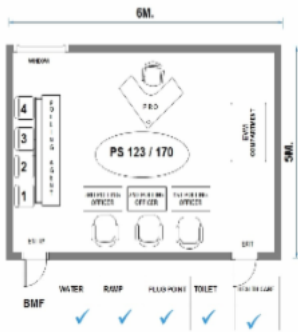

নির্বাচক নিবন্ধন আধিকারিকের স্বাক্ষর

Nazri Naksha

Google Map View

Polling Station Building Front View

Polling Station Front View

Cad View

Key MAP View

1 নাম : বর্না মুন্ডা (সিং) স্বামীর নাম: কৃষ্ণপদ মুন্ডা বাড়ির নং : n0179 বয়স : 43 লিঙ্গ : মহিলা	JHN2492049 ফটো উপলব্ধ	2 নাম : প্রতিমা আড়ি মন্ডল স্বামীর নাম: প্রসেনজিৎ মন্ডল বাড়ির নং : 0058 বয়স : 30 লিঙ্গ : মহিলা	NAVY0954073 ফটো উপলব্ধ	3 নাম : পূজা গায়েন পিতার নাম: সন্তোষ গায়েন বাড়ির নং : এন0039 বয়স : 24 লিঙ্গ : মহিলা	NAVY1551290 ফটো উপলব্ধ
4 নাম : দীলিপ গায়েন পিতার নাম: কালিপদ গায়েন বাড়ির নং : n0087 বয়স : 60 লিঙ্গ : পুরুষ	JHN0566299 ফটো উপলব্ধ	5 নাম : সমীর গায়েন পিতার নাম: দীলিপ গায়েন বাড়ির নং : n0087 বয়স : 36 লিঙ্গ : পুরুষ	NAVY1357714 ফটো উপলব্ধ	6 নাম : হরিদাসী গায়েন স্বামীর নাম: যতীন গায়েন বাড়ির নং : n0039 বয়স : 81 লিঙ্গ : মহিলা	JHN0566331 ফটো উপলব্ধ
7 নাম : কৃষ্ণ গায়েন মায়ের নাম: হরিদাসী গায়েন বাড়ির নং : n0039 বয়স : 35 লিঙ্গ : পুরুষ	NAVY0597260 ফটো উপলব্ধ	8 নাম : সন্তোষ গায়েন পিতার নাম: যতীন গায়েন বাড়ির নং : n0039 বয়স : 52 লিঙ্গ : পুরুষ	JHN0566349 ফটো উপলব্ধ	9 নাম : রীনা গায়েন স্বামীর নাম: সন্তোষ গায়েন বাড়ির নং : n0039 বয়স : 43 লিঙ্গ : মহিলা	JHN2101863 ফটো উপলব্ধ
10 নাম : লক্ষী গায়েন স্বামীর নাম: দীলিপ গায়েন বাড়ির নং : n0087 বয়স : 55 লিঙ্গ : মহিলা	JHN0566307 ফটো উপলব্ধ	11 নাম : কম্পনা চক্রবর্তী স্বামীর নাম: জ্যোতিষ চক্রবর্তী বাড়ির নং : n0110 বয়স : 60 লিঙ্গ : মহিলা	JHN2544146 ফটো উপলব্ধ	12 নাম : শুভঙ্কর চক্রবর্তী পিতার নাম: জ্যোতিষ চক্রবর্তী বাড়ির নং : n0110 বয়স : 38 লিঙ্গ : পুরুষ	JHN2583524 ফটো উপলব্ধ
13 নাম : জ্যোতিষ চক্রবর্তী পিতার নাম: দামোদর চক্রবর্তী বাড়ির নং : n0110 বয়স : 55 লিঙ্গ : পুরুষ	JHN2544153 ফটো উপলব্ধ	14 নাম : অমিত চক্রবর্তী পিতার নাম: জ্যোতিষ চক্রবর্তী বাড়ির নং : n0110 বয়স : 37 লিঙ্গ : পুরুষ	NAVY0597286 ফটো উপলব্ধ	15 নাম : শ্যামব্রত জোন্দার পিতার নাম: কালিপদ জোন্দার বাড়ির নং : n0209 বয়স : 34 লিঙ্গ : পুরুষ	NAVY0597039 ফটো উপলব্ধ
16 নাম : গায়ত্রী জোন্দার স্বামীর নাম: শ্যামব্রত জোন্দার বাড়ির নং : 0154 বয়স : 30 লিঙ্গ : মহিলা	NAVY0986992 ফটো উপলব্ধ	17 নাম : সৈকত দাস পিতার নাম: গোপাল দাস বাড়ির নং : 0066 বয়স : 30 লিঙ্গ : পুরুষ	NAVY0987099 ফটো উপলব্ধ	18 নাম : সমীর দত্ত পিতার নাম: মনিকৃষ্ণ দত্ত বাড়ির নং : n0065 বয়স : 71 লিঙ্গ : পুরুষ	JHN0566372 ফটো উপলব্ধ
19 নাম : ভারতী দত্ত স্বামীর নাম: সমীর দত্ত বাড়ির নং : n0065 বয়স : 61 লিঙ্গ : মহিলা	JHN0566380 ফটো উপলব্ধ	20 নাম : অভিজিৎ দত্ত পিতার নাম: সমীর দত্ত বাড়ির নং : n0065 বয়স : 34 লিঙ্গ : পুরুষ	NAVY0840918 ফটো উপলব্ধ	21 নাম : উৎপল দাস পিতার নাম: ধীরেন্দ্র দাস বাড়ির নং : n0017 বয়স : 44 লিঙ্গ : পুরুষ	JHN2874618 ফটো উপলব্ধ
22 নাম : পারুল দাস স্বামীর নাম: উৎপল দাস বাড়ির নং : n0017 বয়স : 37 লিঙ্গ : মহিলা	NAVY0597294 ফটো উপলব্ধ	23 নাম : শ্যামল দাস পিতার নাম: ধীরেন্দ্র দাস বাড়ির নং : n0017 বয়স : 38 লিঙ্গ : পুরুষ	JHN2802692 ফটো উপলব্ধ	24 নাম : গোপাল দাস পিতার নাম: শ্যাম দাস বাড়ির নং : n0066 বয়স : 66 লিঙ্গ : পুরুষ	JHN0566471 ফটো উপলব্ধ
25 নাম : রেখা দাস স্বামীর নাম: গোপাল দাস বাড়ির নং : n0066 বয়স : 59 লিঙ্গ : মহিলা	JHN2427342 ফটো উপলব্ধ	26 নাম : সন্তুর্ষি দাস পিতার নাম: গোপাল দাস বাড়ির নং : n0066 বয়স : 33 লিঙ্গ : পুরুষ	NAVY0713156 ফটো উপলব্ধ	27 নাম : কার্তিক দাস পিতার নাম: অঘোর দাস বাড়ির নং : n0069 বয়স : 66 লিঙ্গ : পুরুষ	JHN0566406 ফটো উপলব্ধ
28 নাম : অরুনা দাস স্বামীর নাম: কার্তিক দাস বাড়ির নং : n0069 বয়স : 59 লিঙ্গ : মহিলা	JHN0566414 ফটো উপলব্ধ	29 নাম : রঘুনাথ দাস পিতার নাম: কার্তিক দাস বাড়ির নং : n0069 বয়স : 33 লিঙ্গ : পুরুষ	NAVY0597807 ফটো উপলব্ধ	30 নাম : শঙ্কর দাস পিতার নাম: অঘোর দাস বাড়ির নং : n0069 বয়স : 59 লিঙ্গ : পুরুষ	JHN0566422 ফটো উপলব্ধ