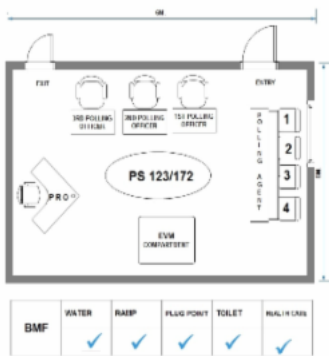

নির্বাচক নিবন্ধন আধিকারিকের স্বাক্ষর

Nazri Naksha

Google Map View

Polling Station Building Front View

Polling Station Front View

Cad View

Key MAP View

1 নাম : হরিদাস গাইন পিতার নাম: গীরেন্দ্র গাইন বাড়ির নং : n0003 বয়স : 43 লিঙ্গ : পুরুষ	NVY0148379 ফটো উপলব্ধ	2 নাম : দেবদাস গাইন পিতার নাম: গীরেন্দ্র গাইন বাড়ির নং : n0003 বয়স : 42 লিঙ্গ : পুরুষ	JHN2456663 ফটো উপলব্ধ	3 নাম : সাবিত্রী গাইন স্বামীর নাম: দেবদাস গাইন বাড়ির নং : n0003 বয়স : 40 লিঙ্গ : মহিলা	JHN2457778 ফটো উপলব্ধ
4 নাম : রেনুকা গাইন স্বামীর নাম: তপন গাইন বাড়ির নং : n0003 বয়স : 41 লিঙ্গ : মহিলা	JHN2589539 ফটো উপলব্ধ	5 নাম : বিনয় গাইন পিতার নাম: বীরেন গাইন বাড়ির নং : n0003 বয়স : 42 লিঙ্গ : পুরুষ	NVY0148395 ফটো উপলব্ধ	6 নাম : অনিমা সরদার স্বামীর নাম: কালিপদ সরদার বাড়ির নং : n0128 বয়স : 47 লিঙ্গ : মহিলা	JHN1401132 ফটো উপলব্ধ
7 নাম : ইন্দ্রানী গাইন স্বামীর নাম: সুভাষ গাইন বাড়ির নং : n0128 বয়স : 41 লিঙ্গ : মহিলা	JHN2805901 ফটো উপলব্ধ	8 নাম : শান্তি গাইন স্বামীর নাম: বিনয় গাইন বাড়ির নং : n0003 বয়স : 32 লিঙ্গ : মহিলা	NVY1279132 ফটো উপলব্ধ	9 নাম : গঙ্গা গাইন পিতার নাম: বীরেন গাইন বাড়ির নং : N0003 বয়স : 36 লিঙ্গ : পুরুষ	NVY0599183 ফটো উপলব্ধ
10 নাম : যমুনা গাইন স্বামীর নাম: বীরেন্দ্র গাইন বাড়ির নং : n0003 বয়স : 57 লিঙ্গ : মহিলা	JHN0665489 ফটো উপলব্ধ	11 নাম : সুভাষ গাইন পিতার নাম: অজিত গাইন বাড়ির নং : n0128 বয়স : 43 লিঙ্গ : পুরুষ	JHN2126738 ফটো উপলব্ধ	12 নাম : তপন গাইন পিতার নাম: বীরেন গাইন বাড়ির নং : n0003 বয়স : 43 লিঙ্গ : পুরুষ	NVY0148387 ফটো উপলব্ধ
13 নাম : জয়ন্তী গাইন স্বামীর নাম: হরিদাস গাইন বাড়ির নং : n0003 বয়স : 38 লিঙ্গ : মহিলা	NVY0713701 ফটো উপলব্ধ	14 নাম : সুরমিলা গাইন স্বামীর নাম: গঙ্গা গাইন বাড়ির নং : n0003 বয়স : 31 লিঙ্গ : মহিলা	NVY1279256 ফটো উপলব্ধ	15 নাম : সহিদুল গাজী পিতার নাম: নাসির গাজী বাড়ির নং : n0100 বয়স : 23 লিঙ্গ : পুরুষ	NVY1548049 ফটো উপলব্ধ
16 নাম : সাহানা বিলিগাজী স্বামীর নাম: নাজির গাজী বাড়ির নং : n0100 বয়স : 40 লিঙ্গ : মহিলা	NVY0148403 ফটো উপলব্ধ	17 নাম : নাজির গাজী পিতার নাম: জমশের গাজী বাড়ির নং : n0100 বয়স : 39 লিঙ্গ : পুরুষ	JHN2805927 ফটো উপলব্ধ	18 নাম : ফজিলা গাজী স্বামীর নাম: নাসির গাজী বাড়ির নং : n0100 বয়স : 39 লিঙ্গ : মহিলা	NVY0713719 ফটো উপলব্ধ
19 নাম : নাসির গাজী পিতার নাম: জামসেদ গাজী বাড়ির নং : n0100 বয়স : 43 লিঙ্গ : পুরুষ	JHN2805919 ফটো উপলব্ধ	20 নাম : কামালউদ্দিন গাজী পিতার নাম: জমশের গাজী বাড়ির নং : n0100 বয়স : 39 লিঙ্গ : পুরুষ	NVY0598458 ফটো উপলব্ধ	21 নাম : সখিনা গাজী স্বামীর নাম: জমশের গাজী বাড়ির নং : n0100 বয়স : 66 লিঙ্গ : মহিলা	JHN0665505 ফটো উপলব্ধ
22 নাম : জামাল গাজী পিতার নাম: জামসেদ গাজী বাড়ির নং : n0100 বয়স : 39 লিঙ্গ : পুরুষ	JHN2589547 ফটো উপলব্ধ	23 নাম : রাজকুমার সরদার পিতার নাম: রনজিত সরদার বাড়ির নং : n0100 বয়স : 37 লিঙ্গ : পুরুষ	NVY0841429 ফটো উপলব্ধ	24 নাম : ছায়া সরদার স্বামীর নাম: রাজকুমার সরদার বাড়ির নং : n0100 বয়স : 30 লিঙ্গ : মহিলা	NVY0988089 ফটো উপলব্ধ
25 নাম : মালতী ঘরামী স্বামীর নাম: শঙ্কর ঘরামী বাড়ির নং : n0012 বয়স : 52 লিঙ্গ : মহিলা	JHN0665570 ফটো উপলব্ধ	26 নাম : নিত্যানন্দ ঘরামী পিতার নাম: অভিমান্য ঘরামী বাড়ির নং : n0012 বয়স : 58 লিঙ্গ : পুরুষ	JHN0665588 ফটো উপলব্ধ	27 নাম : সীতা ঘরামী স্বামীর নাম: নিত্যানন্দ ঘরামী বাড়ির নং : n0012 বয়স : 56 লিঙ্গ : মহিলা	NVY0988600 ফটো উপলব্ধ
28 নাম : শৈলেন ঘরামী পিতার নাম: নিত্যানন্দ ঘরামী বাড়ির নং : n0012 বয়স : 34 লিঙ্গ : পুরুষ	NVY0598466 ফটো উপলব্ধ	29 নাম : ডলি ঘরামী ঘোষ স্বামীর নাম: মাধব ঘরামী বাড়ির নং : n0014 বয়স : 27 লিঙ্গ : মহিলা	NVY1279207 ফটো উপলব্ধ	30 নাম : প্রশান্ত ঘরামী পিতার নাম: কালিপদ ঘরামী বাড়ির নং : n0014 বয়স : 28 লিঙ্গ : পুরুষ	NVY1188887 ফটো উপলব্ধ