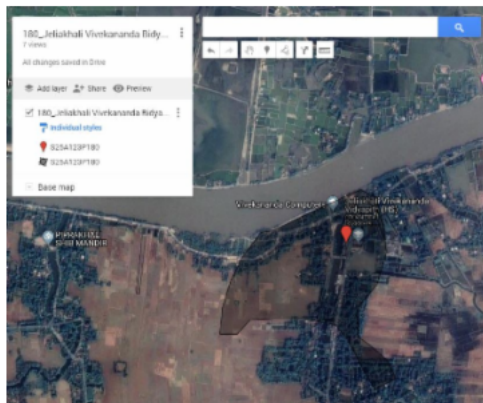

Nazri Naksha