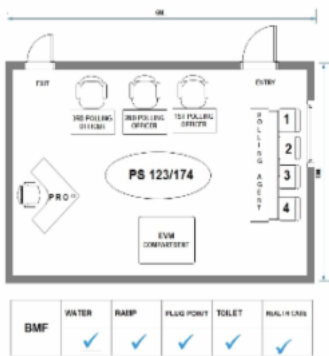

নির্বাচক নিবন্ধন আধিকারিকের স্বাক্ষর

Nazri Naksha

Google Map View

Polling Station Building Front View

Polling Station Front View

Cad View

Key MAP View

1 নাম : সুজাউদ্দিন গাজী পিতার নাম : মান্নান গাজী বাড়ির নং : n0078 বয়স : 44 লিঙ্গ : পুরুষ	JHN2734184 ফটো উপলব্ধ	2 নাম : সাবিনা বিবি লস্কর স্বামীর নাম : সুজাউদ্দিন গাজী বাড়ির নং : n0078 বয়স : 38 লিঙ্গ : মহিলা	NAVY0254607 ফটো উপলব্ধ	3 নাম : সেরিনা কয়াল স্বামীর নাম : মনিরুল গাজী বাড়ির নং : 0078 বয়স : 33 লিঙ্গ : মহিলা	NAVY1421460 ফটো উপলব্ধ
4 নাম : আব্বাস উদ্দিন গাজী পিতার নাম : মান্নান গাজী বাড়ির নং : n0078 বয়স : 33 লিঙ্গ : পুরুষ	NAVY0600478 ফটো উপলব্ধ	5 নাম : সেরিনা বিবি স্বামীর নাম : আব্বাসউদ্দিন গাজী বাড়ির নং : n0078 বয়স : 34 লিঙ্গ : মহিলা	NAVY0842294 ফটো উপলব্ধ	6 নাম : জাহান্নার বিবি স্বামীর নাম : মান্নান গাজী বাড়ির নং : n0078 বয়স : 30 লিঙ্গ : মহিলা	JHN0632604 ফটো উপলব্ধ
7 নাম : মান্নান গাজী পিতার নাম : লালমতি গাজী বাড়ির নং : n0078 বয়স : 70 লিঙ্গ : পুরুষ	JHN0632596 ফটো উপলব্ধ	8 নাম : মনিরুল গাজী পিতার নাম : মান্নান গাজী বাড়ির নং : n0078 বয়স : 32 লিঙ্গ : পুরুষ	NAVY1097237 ফটো উপলব্ধ	9 নাম : পাঁচি কর্মকার স্বামীর নাম : মাণিক কর্মকার বাড়ির নং : n0012 বয়স : 76 লিঙ্গ : মহিলা	JHN0632737 ফটো উপলব্ধ
10 নাম : উৎপল মুন্ডা অন্যান্য : কমল মুন্ডা বাড়ির নং : 303 বয়স : 38 লিঙ্গ : পুরুষ	NAVY0989442 ফটো উপলব্ধ	11 নাম : সুমিত্রা কর্মকার স্বামীর নাম : সুনিল কর্মকার বাড়ির নং : n0011 বয়স : 50 লিঙ্গ : মহিলা	JHN1345610 ফটো উপলব্ধ	12 নাম : সুনীল কর্মকার পিতার নাম : মনোহর কর্মকার বাড়ির নং : n0011 বয়স : 57 লিঙ্গ : পুরুষ	JHN0632679 ফটো উপলব্ধ
13 নাম : নন্দরাণী কর্মকার স্বামীর নাম : সুধীর কর্মকার বাড়ির নং : n0011 বয়স : 66 লিঙ্গ : মহিলা	JHN1345602 ফটো উপলব্ধ	14 নাম : মমতা কর্মকার স্বামীর নাম : প্রশান্ত কর্মকার বাড়ির নং : 0009 বয়স : 32 লিঙ্গ : মহিলা	NAVY0989665 ফটো উপলব্ধ	15 নাম : তরুণালা কর্মকার স্বামীর নাম : কাঙ্গাল কর্মকার বাড়ির নং : n0009 বয়স : 61 লিঙ্গ : মহিলা	JHN2446631 ফটো উপলব্ধ
16 নাম : প্রশান্ত কর্মকার পিতার নাম : কাঙ্গাল কর্মকার বাড়ির নং : n0009 বয়স : 35 লিঙ্গ : পুরুষ	NAVY0254722 ফটো উপলব্ধ	17 নাম : কাঙ্গাল কর্মকার পিতার নাম : লালমোহন কর্মকার বাড়ির নং : n0009 বয়স : 66 লিঙ্গ : পুরুষ	JHN2446623 ফটো উপলব্ধ	18 নাম : স্বপন কর্মকার পিতার নাম : কর্ণ কর্মকার বাড়ির নং : n0011 বয়স : 43 লিঙ্গ : পুরুষ	JHN2118008 ফটো উপলব্ধ
19 নাম : সুচিত্রা সরদার স্বামীর নাম : পরিতোষ কর্মকার বাড়ির নং : 0011 বয়স : 22 লিঙ্গ : মহিলা	NAVY1611151 ফটো উপলব্ধ	20 নাম : নেপাল কর্মকার মায়ের নাম : কর্ণ কর্মকার বাড়ির নং : n0011 বয়স : 36 লিঙ্গ : পুরুষ	NAVY0150227 ফটো উপলব্ধ	21 নাম : লক্ষ্মী কর্মকার স্বামীর নাম : কর্ণ কর্মকার বাড়ির নং : n0011 বয়স : 76 লিঙ্গ : মহিলা	JHN0632695 ফটো উপলব্ধ
22 নাম : সুন্দরী কর্মকার স্বামীর নাম : স্বপন কর্মকার বাড়ির নং : 0011 বয়স : 39 লিঙ্গ : মহিলা	NAVY0989269 ফটো উপলব্ধ	23 নাম : পম্পা কর্মকার স্বামীর নাম : গণেশ কর্মকার বাড়ির নং : 006 বয়স : 27 লিঙ্গ : মহিলা	NAVY1224963 ফটো উপলব্ধ	24 নাম : পঞ্চমী মুন্ডা স্বামীর নাম : উৎপল মুন্ডা বাড়ির নং : 303 বয়স : 34 লিঙ্গ : মহিলা	NAVY1189901 ফটো উপলব্ধ
25 নাম : খোকন কর্মকার পিতার নাম : সুনীল কর্মকার বাড়ির নং : n0011 বয়স : 28 লিঙ্গ : পুরুষ	NAVY1279835 ফটো উপলব্ধ	26 নাম : বাসন্তী কর্মকার পিতার নাম : সুধীর কর্মকার বাড়ির নং : n0011 বয়স : 37 লিঙ্গ : মহিলা	NAVY0254623 ফটো উপলব্ধ	27 নাম : পরিতোষ কর্মকার পিতার নাম : সুধীর কর্মকার বাড়ির নং : n0011 বয়স : 35 লিঙ্গ : পুরুষ	NAVY0599563 ফটো উপলব্ধ
28 নাম : উর্মিলা কর্মকার পিতার নাম : কর্ণ কর্মকার বাড়ির নং : n0011 বয়স : 50 লিঙ্গ : মহিলা	JHN0632703 ফটো উপলব্ধ	29 নাম : সুবাসী মণ্ডল সরদার স্বামীর নাম : বিশুজিৎ বাড়ির নং : n0011 বয়স : 33 লিঙ্গ : মহিলা	NAVY0842336 ফটো উপলব্ধ	30 নাম : সুস্মিতা মাইতি কর্মকার স্বামীর নাম : মহাদেব কর্মকার বাড়ির নং : n0006 বয়স : 28 লিঙ্গ : মহিলা	NAVY1189877 ফটো উপলব্ধ