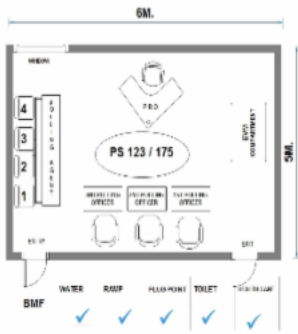

নির্বাচক নিবন্ধন আধিকারিকের স্বাক্ষর

Nazri Naksha

Google Map View

Polling Station Building Front View

Polling Station Front View

Cad View

Key MAP View

1 নাম : জবেদ আলি গাজী পিতার নাম: ছাত্তার গাজী বাড়ির নং : n0067 বয়স : 48 লিঙ্গ : পুরুষ	JHN2732279 ফটো উপলব্ধ	2 নাম : রিজিয়া বিবি স্বামীর নাম: জবেদ গাজী বাড়ির নং : n0067 বয়স : 47 লিঙ্গ : মহিলা	JHN2802262 ফটো উপলব্ধ	3 নাম : সাজেদ গাজী পিতার নাম: ছাত্তার গাজী বাড়ির নং : n0067 বয়স : 38 লিঙ্গ : পুরুষ	JHN2441343 ফটো উপলব্ধ
4 নাম : রূপবান বিবি স্বামীর নাম: সাজেদ গাজী বাড়ির নং : n0067 বয়স : 38 লিঙ্গ : মহিলা	JHN2802312 ফটো উপলব্ধ	5 নাম : জামাল আকুঞ্জি পিতার নাম: হাবিবুল্লাহ আকুঞ্জি বাড়ির নং : এন0067 বয়স : 23 লিঙ্গ : পুরুষ	NAVY1696905 ফটো উপলব্ধ	6 নাম : সাবনুর লক্ষর আকুঞ্জি স্বামীর নাম: জামাল আকুঞ্জি বাড়ির নং : এন0067 বয়স : 20 লিঙ্গ : মহিলা	NAVY1719442 ফটো উপলব্ধ
7 নাম : জাহাঙ্গীর হোসেন বিশ্বাস পিতার নাম: ইউনুস বিশ্বাস বাড়ির নং : এন0036 বয়স : 21 লিঙ্গ : পুরুষ	NAVY1696988 ফটো উপলব্ধ	8 নাম : শেরিনা বিবি স্বামীর নাম: ইউনুস বিশ্বাস বাড়ির নং : এন0036 বয়স : 20 লিঙ্গ : মহিলা	NAVY1665942 ফটো উপলব্ধ	9 নাম : মেহেরুন বিবি স্বামীর নাম: আলমগীর বিশ্বাস বাড়ির নং : n0036 বয়স : 26 লিঙ্গ : মহিলা	NAVY1326453 ফটো উপলব্ধ
10 নাম : ইউনুস বিশ্বাস পিতার নাম: আহাদ বক্স বিশ্বাস বাড়ির নং : n0036 বয়স : 54 লিঙ্গ : পুরুষ	JHN2441418 ফটো উপলব্ধ	11 নাম : আলমগীর বিশ্বাস পিতার নাম: ইউনুস বিশ্বাস বাড়ির নং : n0036 বয়স : 33 লিঙ্গ : পুরুষ	NAVY0714360 ফটো উপলব্ধ	12 নাম : মৌরজানবিবি মোল্যা স্বামীর নাম: আবুতালেব মোল্যা বাড়ির নং : n0019 বয়স : 80 লিঙ্গ : মহিলা	JHN0611517 ফটো উপলব্ধ
13 নাম : আব্দুল জুব্বার মোল্যা পিতার নাম: আবুতালেব মোল্যা বাড়ির নং : n0019 বয়স : 53 লিঙ্গ : পুরুষ	JHN2441483 ফটো উপলব্ধ	14 নাম : মারুফা বিবি পিতার নাম: সামিরুল মোল্যা বাড়ির নং : n0019 বয়স : 26 লিঙ্গ : মহিলা	NAVY1338664 ফটো উপলব্ধ	15 নাম : আব্দুল গফফার মোল্লা পিতার নাম: আবুতালেব মোল্লা বাড়ির নং : n0019 বয়স : 56 লিঙ্গ : পুরুষ	NAVY1453232 ফটো উপলব্ধ
16 নাম : তাহমিনা বিবি মোল্লা স্বামীর নাম: আব্দুল গফফার মোল্লা বাড়ির নং : n0019 বয়স : 46 লিঙ্গ : মহিলা	JHN1398825 ফটো উপলব্ধ	17 নাম : ফারুক মোল্যা পিতার নাম: আব্দুল জুব্বার মোল্যা বাড়ির নং : n0019 বয়স : 26 লিঙ্গ : পুরুষ	NAVY1338755 ফটো উপলব্ধ	18 নাম : আব্দুল মমিন মোল্যা পিতার নাম: আবুতালেব মোল্যা বাড়ির নং : n0019 বয়স : 45 লিঙ্গ : পুরুষ	JHN1398130 ফটো উপলব্ধ
19 নাম : তাছলিমা বিবি স্বামীর নাম: আব্দুল জুব্বার মোল্যা বাড়ির নং : n0019 বয়স : 48 লিঙ্গ : মহিলা	JHN0611525 ফটো উপলব্ধ	20 নাম : মমতাজ বিবি মোল্যা স্বামীর নাম: আব্দুল মোমিন মোল্যা বাড়ির নং : n0019 বয়স : 46 লিঙ্গ : মহিলা	JHN2441475 ফটো উপলব্ধ	21 নাম : সারিফা খাতুন স্বামীর নাম: ফারুক মোল্যা বাড়ির নং : n0019 বয়স : 49 লিঙ্গ : মহিলা	NAVY1749704 ফটো উপলব্ধ
22 নাম : সহিনা ইয়াসমিন স্বামীর নাম: রমজান বাদশা মোল্যা বাড়ির নং : 0444 বয়স : 31 লিঙ্গ : মহিলা	NAVY1385897 ফটো উপলব্ধ	23 নাম : সৌরভ ওবা পিতার নাম: উদয় ওবা বাড়ির নং : 0008 বয়স : 27 লিঙ্গ : পুরুষ	NAVY1421411 ফটো উপলব্ধ	24 নাম : মালতী ওবা স্বামীর নাম: দিবাকর ওবা বাড়ির নং : n0006 বয়স : 61 লিঙ্গ : মহিলা	JHN0998070 ফটো উপলব্ধ
25 নাম : শান্তিবালা ওবা স্বামীর নাম: শোভন ওবা বাড়ির নং : n0143 বয়স : 47 লিঙ্গ : মহিলা	JHN0612291 ফটো উপলব্ধ	26 নাম : হরিপদ ওবা পিতার নাম: নীলমাধব ওবা বাড়ির নং : n0009 বয়স : 71 লিঙ্গ : পুরুষ	JHN0610675 ফটো উপলব্ধ	27 নাম : প্রশান্ত ওবা পিতার নাম: শ্রী হরিপদ ওবা বাড়ির নং : n0009 বয়স : 39 লিঙ্গ : পুরুষ	JHN2442853 ফটো উপলব্ধ
28 নাম : বিন্দুরানী ওবা স্বামীর নাম: মনোজ ওবা বাড়ির নং : n0001 বয়স : 74 লিঙ্গ : মহিলা	JHN0610568 ফটো উপলব্ধ	29 নাম : নেপাল চন্দ্র ওবা পিতার নাম: মনোজ ওবা বাড়ির নং : n0001 বয়স : 44 লিঙ্গ : পুরুষ	JHN1398049 ফটো উপলব্ধ	30 নাম : বৃহস্পতি(মাল্লা) ওবা স্বামীর নাম: প্রদীপ ওবা বাড়ির নং : n0005 বয়স : 29 লিঙ্গ : মহিলা	NAVY1097518 ফটো উপলব্ধ