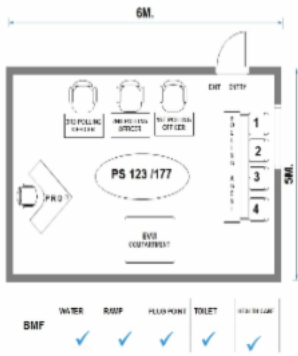

নির্বাচক নিবন্ধন আধিকারিকের স্বাক্ষর

Nazri Naksha

Google Map View

Polling Station Building Front View

Polling Station Front View

Cad View

Key MAP View

1 নাম : ভারতী বড় স্বামীর নাম: প্রাসাদ বড় বাড়ির নং : n0040 বয়স : 66 লিঙ্গ : মহিলা	NAVY1447366	ফটো উপলব্ধ	2 নাম : দিলীপ বড় পিতার নাম: প্রাসাদ বড় বাড়ির নং : 46 বয়স : 38 লিঙ্গ : পুরুষ	JHN2878288	ফটো উপলব্ধ	Q 3 নাম : লক্ষ্মী বড় স্বামীর নাম: দিলীপ বড় বাড়ির নং : 0040 বয়স : 34 লিঙ্গ : মহিলা	NAVY1098342	ফটো উপলব্ধ
4 নাম : বড় পিতার নাম: দীপক বড় বাড়ির নং : n0040 বয়স : 38 লিঙ্গ : পুরুষ	JHN2878270	ফটো উপলব্ধ	5 নাম : নিজামুদ্দিন মোল্যা মায়ের নাম: ফাতেমা বিবি বাড়ির নং : 0040 বয়স : 25 লিঙ্গ : পুরুষ	NAVY1383579	ফটো উপলব্ধ	6 নাম : ফাতেমা বিবি পিতার নাম: আমেদ আলি মোল্যা বাড়ির নং : n0040 বয়স : 25 লিঙ্গ : মহিলা	JHN2803047	ফটো উপলব্ধ
7 নাম : মঙ্গল চণ্ডী বড় স্বামীর নাম: দীপক বড় বাড়ির নং : এন0040 বয়স : 32 লিঙ্গ : মহিলা	NAVY1589860	ফটো উপলব্ধ	8 নাম : প্রসাদ বড় পিতার নাম: সিদ্ধেশ্বর বড় বাড়ির নং : n0040 বয়স : 71 লিঙ্গ : পুরুষ	JHN0622878	ফটো উপলব্ধ	9 নাম : মিঠুন বড় পিতার নাম: প্রসাদ বড় বাড়ির নং : n0040 বয়স : 38 লিঙ্গ : পুরুষ	NAVY0843797	ফটো উপলব্ধ
10 নাম : শিখা সরদার স্বামীর নাম: কৃষ্ণপদ সরদার বাড়ির নং : 0031 বয়স : 30 লিঙ্গ : মহিলা	NAVY1145184	ফটো উপলব্ধ	11 নাম : আহুদী করণ পিতার নাম: দেবেন করণ বাড়ির নং : n0069 বয়স : 61 লিঙ্গ : মহিলা	JHN0622308	ফটো উপলব্ধ	12 নাম : ভগীরথ করণ পিতার নাম: চন্দ্রধর করণ বাড়ির নং : n0067 বয়স : 32 লিঙ্গ : পুরুষ	NAVY0991646	ফটো উপলব্ধ
13 নাম : গোবিন্দ করণ পিতার নাম: গিরিধারী করণ বাড়ির নং : এন0059 বয়স : 23 লিঙ্গ : পুরুষ	NAVY1542042	ফটো উপলব্ধ	14 নাম : নিমাই বড় পিতার নাম: গনেশ বড় বাড়ির নং : n0067 বয়স : 59 লিঙ্গ : পুরুষ	JHN0622282	ফটো উপলব্ধ	15 নাম : আরতী করণ স্বামীর নাম: চন্দ্রধর করণ বাড়ির নং : n0067 বয়স : 56 লিঙ্গ : মহিলা	JHN2444677	ফটো উপলব্ধ
16 নাম : ভাগবত বড় পিতার নাম: নিমাই বড় বাড়ির নং : n0067 বয়স : 35 লিঙ্গ : পুরুষ	NAVY0843805	ফটো উপলব্ধ	17 নাম : রাধারানী করণ স্বামীর নাম: দেবেন করণ বাড়ির নং : n0069 বয়স : 86 লিঙ্গ : মহিলা	JHN0622290	ফটো উপলব্ধ	18 নাম : চন্দ্রধর করণ পিতার নাম: ভগবান করণ বাড়ির নং : n0067 বয়স : 66 লিঙ্গ : পুরুষ	JHN2444669	ফটো উপলব্ধ
19 নাম : গিরিধারী করণ পিতার নাম: দেবেন করণ বাড়ির নং : n0069 বয়স : 51 লিঙ্গ : পুরুষ	JHN2116283	ফটো উপলব্ধ	20 নাম : বরননা করণ স্বামীর নাম: গিরিধারী করণ বাড়ির নং : n0069 বয়স : 41 লিঙ্গ : মহিলা	JHN2587194	ফটো উপলব্ধ	21 নাম : রেহেনা বিবি স্বামীর নাম: রফিক মোল্যা বাড়ির নং : n0016 বয়স : 32 লিঙ্গ : মহিলা	NAVY0991232	ফটো উপলব্ধ
22 নাম : সাদেক গাজী মায়ের নাম: নুরালী গাজী বাড়ির নং : N0166 বয়স : 42 লিঙ্গ : পুরুষ	NAVY0153239	ফটো উপলব্ধ	23 নাম : ছামিরুন গাজী স্বামীর নাম: আলি হোসেন গাজী বাড়ির নং : n0016 বয়স : 37 লিঙ্গ : মহিলা	NAVY0715110	ফটো উপলব্ধ	24 নাম : সফিকুল গাজী পিতার নাম: মজনু গাজী বাড়ির নং : n0165 বয়স : 33 লিঙ্গ : পুরুষ	NAVY1322346	ফটো উপলব্ধ
25 নাম : হাইবুল্লা গাজী মায়ের নাম: নওসার গাজী বাড়ির নং : n0138 বয়স : 27 লিঙ্গ : পুরুষ	NAVY1353572	ফটো উপলব্ধ	26 নাম : রহিমা বিবি স্বামীর নাম: কারিবুল্লা গাজী বাড়ির নং : n0016 বয়স : 30 লিঙ্গ : মহিলা	NAVY1341106	ফটো উপলব্ধ	27 নাম : আমিনা বিবি স্বামীর নাম: আজানুর গাজী বাড়ির নং : n0138 বয়স : 29 লিঙ্গ : মহিলা	NAVY1353614	ফটো উপলব্ধ
28 নাম : ইউছুপ গাজী পিতার নাম: মোনাজাত গাজী বাড়ির নং : n0138 বয়স : 53 লিঙ্গ : পুরুষ	JHN0622449	ফটো উপলব্ধ	29 নাম : নাজীর গাজী পিতার নাম: পিয়রালি গাজী বাড়ির নং : n0173 বয়স : 36 লিঙ্গ : পুরুষ	NAVY0991513	ফটো উপলব্ধ	30 নাম : আঞ্জমান বিবি স্বামীর নাম: ইউছুপ গাজী বাড়ির নং : n0138 বয়স : 39 লিঙ্গ : মহিলা	NAVY0991109	ফটো উপলব্ধ