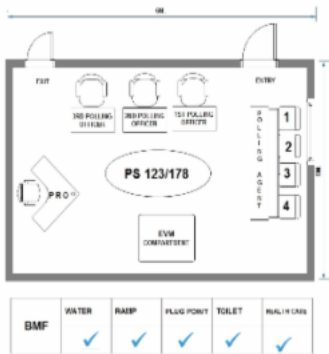

নির্বাচক নিবন্ধন আধিকারিকের স্বাক্ষর

Nazri Naksha

Google Map View

Polling Station Building Front View

Polling Station Front View

Cad View

Key MAP View

1 নাম : মিনারা বিবি গাজী স্বামীর নাম: আলি মহম্মদ গাজী বাড়ির নং : n0184 বয়স : 39 লিঙ্গ : মহিলা	YMM1313360	2 নাম : আলিনুর মোল্যা পিতার নাম: আরসেদ মোল্যা বাড়ির নং : n0122 বয়স : 48 লিঙ্গ : পুরুষ	JHN2445427	3 নাম : সাবিনা বিবি মিস্ত্রী স্বামীর নাম: হাসেম আলি বাড়ির নং : n0091 বয়স : 35 লিঙ্গ : মহিলা	NVY0255414
4 নাম : হাসেম আলি মিস্ত্রী পিতার নাম: কাসেম মিস্ত্রী বাড়ির নং : n0091 বয়স : 48 লিঙ্গ : পুরুষ	JHN1341056	5 নাম : নাসিমা স্বামীর নাম: আজিজুল মোল্যা বাড়ির নং : n0192 বয়স : 29 লিঙ্গ : মহিলা	NVY1375062	6 নাম : সাহিল মিস্ত্রী পিতার নাম: হাসেম মিস্ত্রী বাড়ির নং : এন0091 বয়স : 24 লিঙ্গ : পুরুষ	NVY1550235
7 নাম : মমেনা মোল্ল্যা স্বামীর নাম: আলিনুর মোল্ল্যা বাড়ির নং : n0122 বয়স : 46 লিঙ্গ : মহিলা	NVY0602748	8 নাম : তরিকুল মোল্যা পিতার নাম: আলিনুর মোল্যা বাড়ির নং : n0122 বয়স : 25 লিঙ্গ : পুরুষ	NVY1654243	9 নাম : মোছাঃ ফরিদা খাতুন স্বামীর নাম: আবুসাইদ তরফদার বাড়ির নং : n0177 বয়স : 35 লিঙ্গ : মহিলা	NVY0582387
10 নাম : নুর মহম্মদ গাজী পিতার নাম: আসরাফ গাজী বাড়ির নং : n0034 বয়স : 38 লিঙ্গ : পুরুষ	NVY0154070	11 নাম : মমতাজ বিবি স্বামীর নাম: নুর মহম্মদ গাজী বাড়ির নং : n0034 বয়স : 34 লিঙ্গ : মহিলা	NVY0844803	12 নাম : আজিজুল তরফদার পিতার নাম: জরিপ আলি তরফদার বাড়ির নং : n0055 বয়স : 34 লিঙ্গ : পুরুষ	NVY0603811
13 নাম : রাবেয়া গাজী স্বামীর নাম: এলাবঙ্গ গাজী বাড়ির নং : n0055 বয়স : 76 লিঙ্গ : মহিলা	JHN0625863	14 নাম : মুসলিমা গাজী স্বামীর নাম: আসরাফ গাজী বাড়ির নং : n0034 বয়স : 57 লিঙ্গ : মহিলা	JHN1400845	15 নাম : আলি মহম্মদ গাজী পিতার নাম: আসরাফ গাজী বাড়ির নং : n0034 বয়স : 43 লিঙ্গ : পুরুষ	NVY0154062
16 নাম : গফফার গাজী পিতার নাম: আসরাফ গাজী বাড়ির নং : n0034 বয়স : 30 লিঙ্গ : পুরুষ	NVY0992107	17 নাম : আসরাফ গাজী পিতার নাম: এরাহিম গাজী বাড়ির নং : n0034 বয়স : 65 লিঙ্গ : পুরুষ	NVY1451590	18 নাম : নাসিমা বিবি স্বামীর নাম: আজিজুল মোল্যা বাড়ির নং : n0034 বয়স : 33 লিঙ্গ : মহিলা	NVY0992057
19 নাম : মোজাফর গাজী পিতার নাম: আসরাফ গাজী বাড়ির নং : n0034 বয়স : 35 লিঙ্গ : পুরুষ	NVY0602755	20 নাম : মন্দিরা জানা স্বামীর নাম: গণেশ জানা বাড়ির নং : এন0009 বয়স : 55 লিঙ্গ : মহিলা	JHN0625913	21 নাম : পিলু জানা পিতার নাম: গণেশ জানা বাড়ির নং : n0009 বয়স : 32 লিঙ্গ : পুরুষ	NVY0844431
22 নাম : সুজয় জানা পিতার নাম: গণেশ জানা বাড়ির নং : n0009 বয়স : 28 লিঙ্গ : পুরুষ	NVY1098441	23 নাম : দেবিকা জানা পিতার নাম: সুজয় জানা বাড়ির নং : এন0009 বয়স : 24 লিঙ্গ : মহিলা	NVY1553411	24 নাম : কৃষ্ণ জানা পিতার নাম: ভারত জানা বাড়ির নং : 0008 বয়স : 38 লিঙ্গ : পুরুষ	NVY1424977
25 নাম : ফুলরাণী জানা স্বামীর নাম: ভারত জানা বাড়ির নং : n0008 বয়স : 57 লিঙ্গ : মহিলা	JHN0625947	26 নাম : ভারত জানা পিতার নাম: মদনমোহন জানা বাড়ির নং : 78 বয়স : 63 লিঙ্গ : পুরুষ	JHN0625939	27 নাম : জাহাঙ্গীর তরফদার পিতার নাম: ইছা হক তরফদার বাড়ির নং : n0143 বয়স : 38 লিঙ্গ : পুরুষ	JHN2587400
28 নাম : ইছাহক তরফদার পিতার নাম: বিশেষ তরফদার বাড়ির নং : n0143 বয়স : 67 লিঙ্গ : পুরুষ	JHN0626135	29 নাম : আরায়তুল বিবি মিস্ত্রী পিতার নাম: মহিদুলী মিস্ত্রী বাড়ির নং : n0142 বয়স : 30 লিঙ্গ : মহিলা	NVY0992701	30 নাম : হাবিবুল্লা তরফদার পিতার নাম: সওকৎ তরফদার বাড়ির নং : n0142 বয়স : 34 লিঙ্গ : পুরুষ	NVY0603837