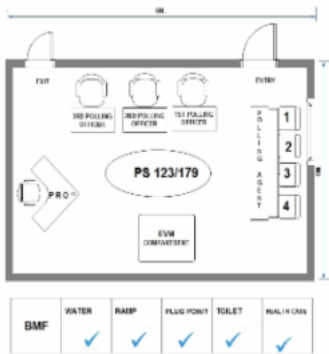

নির্বাচক নিবন্ধন আধিকারিকের স্বাক্ষর

Nazri Naksha

Google Map View

Polling Station Building Front View

Polling Station Front View

Cad View

Key MAP View

|                                                                                                                |                          |                                                                                                        |                          |                                                                                                      |                          |
|----------------------------------------------------------------------------------------------------------------|--------------------------|--------------------------------------------------------------------------------------------------------|--------------------------|------------------------------------------------------------------------------------------------------|--------------------------|
| 1<br>নাম : উমারানী অধিকারী<br>স্বামীর নাম: অজিত অধিকারী<br>বাড়ির নং : n0019<br>বয়স : 64 লিঙ্গ : মহিলা        | JHN0637934<br>ফটো উপলব্ধ | 2<br>নাম : অনাদি অধিকারী<br>পিতার নাম: অজিত অধিকারী<br>বাড়ির নং : n0019<br>বয়স : 37 লিঙ্গ : পুরুষ    | JHN2805174<br>ফটো উপলব্ধ | 3<br>নাম : মুনাল অধিকারী<br>পিতার নাম: অজিত অধিকারী<br>বাড়ির নং : n0019<br>বয়স : 34 লিঙ্গ : পুরুষ  | NVY0715540<br>ফটো উপলব্ধ |
| 4<br>নাম : অনিন্দ্য অধিকারী<br>পিতার নাম: অজিত অধিকারী<br>বাড়ির নং : n0019<br>বয়স : 33 লিঙ্গ : পুরুষ         | NVY0715557<br>ফটো উপলব্ধ | 5<br>নাম : অজিত অধিকারী<br>পিতার নাম: সতীশ অধিকারী<br>বাড়ির নং : n0019<br>বয়স : 68 লিঙ্গ : পুরুষ     | JHN0637926<br>ফটো উপলব্ধ | 6<br>নাম : গৌতম সরদার<br>পিতার নাম: মনু সরদার<br>বাড়ির নং : n0014<br>বয়স : 39 লিঙ্গ : পুরুষ        | NVY0154955<br>ফটো উপলব্ধ |
| 7<br>নাম : অসিত ওরাং<br>পিতার নাম: মনসা ওরাং<br>বাড়ির নং : n0006<br>বয়স : 41 লিঙ্গ : পুরুষ                   | JHN2448520<br>ফটো উপলব্ধ | 8<br>নাম : সোনাপতি ওরাং<br>স্বামীর নাম: অসিত ওরাং<br>বাড়ির নং : n0006<br>বয়স : 42 লিঙ্গ : মহিলা      | JHN2448538<br>ফটো উপলব্ধ | 9<br>নাম : সহমনী ওরাং<br>স্বামীর নাম: মনসা ওরাং<br>বাড়ির নং : n0006<br>বয়স : 71 লিঙ্গ : মহিলা      | JHN0638155<br>ফটো উপলব্ধ |
| 10<br>নাম : মেনকা সরদার<br>স্বামীর নাম: গৌতম<br>বাড়ির নং : 3<br>বয়স : 36 লিঙ্গ : মহিলা                       | NVY0844969<br>ফটো উপলব্ধ | 11<br>নাম : রবীণ ওরাং<br>পিতার নাম: রাধানাথ ওরাং<br>বাড়ির নং : জেলিয়াখালি<br>বয়স : 32 লিঙ্গ : পুরুষ | NVY1191857<br>ফটো উপলব্ধ | 12<br>নাম : তৃষ্ণা ওরাং<br>স্বামীর নাম: রবীণ ওরাং<br>বাড়ির নং : এন0058<br>বয়স : 25 লিঙ্গ : মহিলা   | NVY1571256<br>ফটো উপলব্ধ |
| 13<br>নাম : ভবানী সরদার ওরংগ<br>স্বামীর নাম: স্বপন সরদার ওরংগ<br>বাড়ির নং : এন0012<br>বয়স : 25 লিঙ্গ : মহিলা | NVY1543990<br>ফটো উপলব্ধ | Q 14<br>নাম : মালতি ওরাং<br>মায়ের নাম: ফুলমণি ওরাং<br>বাড়ির নং : এন0013<br>বয়স : 40 লিঙ্গ : মহিলা   | NVY1613074<br>ফটো উপলব্ধ | 15<br>নাম : অপূর্ব সরদার<br>পিতার নাম: উত্তম সরদার<br>বাড়ির নং : N0006<br>বয়স : 27 লিঙ্গ : পুরুষ   | NVY1497767<br>ফটো উপলব্ধ |
| 16<br>নাম : বনবাসী ওরাং<br>স্বামীর নাম: হেমনাথ ওরাং<br>বাড়ির নং : n0176<br>বয়স : 81 লিঙ্গ : মহিলা            | JHN0642405<br>ফটো উপলব্ধ | 17<br>নাম : দেবী সরদার<br>স্বামীর নাম: কার্তিক সরদার<br>বাড়ির নং : n0057<br>বয়স : 39 লিঙ্গ : মহিলা   | NVY0875534<br>ফটো উপলব্ধ | 18<br>নাম : কল্যাণী সরদার<br>স্বামীর নাম: চারু সরদার<br>বাড়ির নং : n0005<br>বয়স : 51 লিঙ্গ : মহিলা | JHN0638056<br>ফটো উপলব্ধ |
| 19<br>নাম : শিলা সরদার<br>স্বামীর নাম: প্রবীর সরদার<br>বাড়ির নং : n0005<br>বয়স : 28 লিঙ্গ : মহিলা            | NVY1191600<br>ফটো উপলব্ধ | 20<br>নাম : বাপন ওরাং<br>পিতার নাম: তারাপদ ওরাং<br>বাড়ির নং : 0054<br>বয়স : 28 লিঙ্গ : পুরুষ         | NVY1312669<br>ফটো উপলব্ধ | 21<br>নাম : নিলিমা সরদার<br>স্বামীর নাম: দীপু সরদার<br>বাড়ির নং : n0057<br>বয়স : 37 লিঙ্গ : মহিলা  | NVY0604769<br>ফটো উপলব্ধ |
| 22<br>নাম : শ্রীমন্ত সরদার<br>পিতার নাম: মনসা সরদার<br>বাড়ির নং : n0006<br>বয়স : 56 লিঙ্গ : পুরুষ            | JHN0638163<br>ফটো উপলব্ধ | 23<br>নাম : কল্যাণী ওরাং<br>স্বামীর নাম: তারাপদ ওরাং<br>বাড়ির নং : n0054<br>বয়স : 48 লিঙ্গ : মহিলা   | JHN0638114<br>ফটো উপলব্ধ | 24<br>নাম : মনু ওরাং<br>পিতার নাম: হাজারী ওরাং<br>বাড়ির নং : n0014<br>বয়স : 67 লিঙ্গ : পুরুষ       | JHN0638205<br>ফটো উপলব্ধ |
| 25<br>নাম : প্রবীর সরদার<br>পিতার নাম: চারু সরদার<br>বাড়ির নং : n0006<br>বয়স : 31 লিঙ্গ : পুরুষ              | NVY1191907<br>ফটো উপলব্ধ | 26<br>নাম : দীপু সরদার<br>পিতার নাম: গোপাল সরদার<br>বাড়ির নং : n0057<br>বয়স : 37 লিঙ্গ : পুরুষ       | NVY0604959<br>ফটো উপলব্ধ | 27<br>নাম : ঠাকুরমনি ওরাং<br>স্বামীর নাম: যুগোল ওরাং<br>বাড়ির নং : n0056<br>বয়স : 60 লিঙ্গ : মহিলা | JHN0638254<br>ফটো উপলব্ধ |
| 28<br>নাম : অরুণা ওরাং<br>স্বামীর নাম: রাধানাথ ওরাং<br>বাড়ির নং : n0056<br>বয়স : 55 লিঙ্গ : মহিলা            | JHN0638247<br>ফটো উপলব্ধ | 29<br>নাম : রাধানাথ ওরাং<br>পিতার নাম: সুধন্য ওরাং<br>বাড়ির নং : n0056<br>বয়স : 69 লিঙ্গ : পুরুষ     | JHN0638239<br>ফটো উপলব্ধ | 30<br>নাম : কার্তিক সরদার<br>পিতার নাম: বাদল সরদার<br>বাড়ির নং : n0057<br>বয়স : 44 লিঙ্গ : পুরুষ   | JHN2803989<br>ফটো উপলব্ধ |