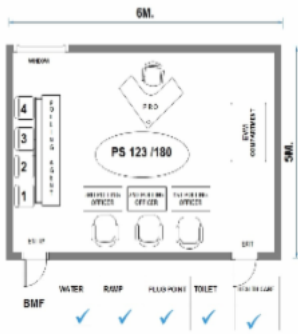

নির্বাচক নিবন্ধন আধিকারিকের স্বাক্ষর

Nazri Naksha

Google Map View

Polling Station Building Front View

Polling Station Front View

Cad View

Key MAP View

1 নাম : মেনকা অধিকারী স্বামীর নাম: গনেশ অধিকারী বাড়ির নং : n0023 বয়স : 66 লিঙ্গ : মহিলা	JHN0641753	ফটো উপলব্ধ	2 নাম : গনেশ অধিকারী পিতার নাম: বন্দিনাথ অধিকারী বাড়ির নং : n0023 বয়স : 71 লিঙ্গ : পুরুষ	JHN0641746	ফটো উপলব্ধ	3 নাম : সরবালা অধিকারী স্বামীর নাম: সহদেব অধিকারী বাড়ির নং : n0023 বয়স : 61 লিঙ্গ : মহিলা	JHN0641738	ফটো উপলব্ধ
4 নাম : সহদেব অধিকারী পিতার নাম: বন্দিনাথ অধিকারী বাড়ির নং : n0023 বয়স : 76 লিঙ্গ : পুরুষ	JHN0641720	ফটো উপলব্ধ	5 নাম : শিবানী অধিকারী স্বামীর নাম: ভীম অধিকারী বাড়ির নং : n0023 বয়স : 66 লিঙ্গ : মহিলা	JHN0641712	ফটো উপলব্ধ	6 নাম : হারানন্দ অধিকারী পিতার নাম: ভীম অধিকারী বাড়ির নং : n0023 বয়স : 40 লিঙ্গ : পুরুষ	NAVY0155762	ফটো উপলব্ধ
7 নাম : পালান অধিকারী পিতার নাম: ভীম অধিকারী বাড়ির নং : n0023 বয়স : 40 লিঙ্গ : পুরুষ	JHN2588283	ফটো উপলব্ধ	8 নাম : ভীম অধিকারী পিতার নাম: বন্দিনাথ অধিকারী বাড়ির নং : n0023 বয়স : 96 লিঙ্গ : পুরুষ	JHN0641704	ফটো উপলব্ধ	9 নাম : সুদাম অধিকারী পিতার নাম: গনেশ অধিকারী বাড়ির নং : n0023 বয়স : 40 লিঙ্গ : পুরুষ	JHN2878932	ফটো উপলব্ধ
10 নাম : বলাই অধিকারী পিতার নাম: গনেশ অধিকারী বাড়ির নং : n0023 বয়স : 38 লিঙ্গ : পুরুষ	NAVY0604306	ফটো উপলব্ধ	11 নাম : অলিা অধিকারী স্বামীর নাম: সুদাম অধিকারী বাড়ির নং : n0023 বয়স : 39 লিঙ্গ : মহিলা	JHN2878940	ফটো উপলব্ধ	12 নাম : সোনা অধিকারী পিতার নাম: স্বপন অধিকারী বাড়ির নং : n0023 বয়স : 26 লিঙ্গ : পুরুষ	NAVY1472745	ফটো উপলব্ধ
13 নাম : যমুনা অধিকারী স্বামীর নাম: হারানন্দ অধিকারী বাড়ির নং : n0023 বয়স : 39 লিঙ্গ : মহিলা	NAVY1192004	ফটো উপলব্ধ	14 নাম : উমা অধিকারী স্বামীর নাম: নকুল অধিকারী বাড়ির নং : n0023 বয়স : 74 লিঙ্গ : মহিলা	NAVY0605022	ফটো উপলব্ধ	15 নাম : সন্ধ্যা অধিকারী স্বামীর নাম: বলাই অধিকারী বাড়ির নং : n0023 বয়স : 42 লিঙ্গ : মহিলা	NAVY1281740	ফটো উপলব্ধ
16 নাম : চন্দন অধিকারী পিতার নাম: সুদাম অধিকারী বাড়ির নং : 0023 বয়স : 20 লিঙ্গ : পুরুষ	NAVY1752153	ফটো উপলব্ধ	17 নাম : প্রতিমা সরদার পিতার নাম: শ্যামল সরদার বাড়ির নং : n0090 বয়স : 29 লিঙ্গ : মহিলা	NAVY1337625	ফটো উপলব্ধ	18 নাম : মানসী ওরাং স্বামীর নাম: কৃষ্ণ ওরাং বাড়ির নং : 00090 বয়স : 29 লিঙ্গ : মহিলা	NAVY0794172	ফটো উপলব্ধ
19 নাম : কৃষ্ণ ওরাং পিতার নাম: শ্যামল ওরাং বাড়ির নং : এন0090 বয়স : 27 লিঙ্গ : পুরুষ	NAVY1545961	ফটো উপলব্ধ	20 নাম : অবিনাশ ওরাং পিতার নাম: বন্দিনাথ ওরাং বাড়ির নং : n0088 বয়স : 28 লিঙ্গ : পুরুষ	NAVY1227313	ফটো উপলব্ধ	21 নাম : বন্দিনাথ ওরাং পিতার নাম: গুণধর ওরাং বাড়ির নং : n0088 বয়স : 51 লিঙ্গ : পুরুষ	JHN0641944	ফটো উপলব্ধ
22 নাম : মালতী ওরাং স্বামীর নাম: শ্যামল ওরাং বাড়ির নং : n0090 বয়স : 53 লিঙ্গ : মহিলা	JHN2449668	ফটো উপলব্ধ	23 নাম : প্রদীপ সরদার পিতার নাম: শ্যামল সরদার বাড়ির নং : n0090 বয়স : 30 লিঙ্গ : পুরুষ	NAVY0993436	ফটো উপলব্ধ	24 নাম : শ্যামল ওরাং পিতার নাম: ললিত ওরাং বাড়ির নং : n0090 বয়স : 55 লিঙ্গ : পুরুষ	JHN2449650	ফটো উপলব্ধ
25 নাম : চন্দনা ওরাং স্বামীর নাম: রবিন ওরাং বাড়ির নং : n0088 বয়স : 32 লিঙ্গ : মহিলা	NAVY0845628	ফটো উপলব্ধ	26 নাম : কৃষ্ণামনি সরদার স্বামীর নাম: বন্দিনাথ সরদার বাড়ির নং : n0088 বয়স : 49 লিঙ্গ : মহিলা	NAVY1098961	ফটো উপলব্ধ	27 নাম : রবীন্দ্র ওরাং পিতার নাম: সিদ্ধেশ্বর ওরাং বাড়ির নং : n0088 বয়স : 38 লিঙ্গ : পুরুষ	JHN2804250	ফটো উপলব্ধ
28 নাম : সিদ্ধেশ্বর ওরাং পিতার নাম: গুণধর ওরাং বাড়ির নং : n0088 বয়স : 61 লিঙ্গ : পুরুষ	JHN2120194	ফটো উপলব্ধ	29 নাম : আনন্দ সরদার পিতার নাম: সৌর সরদার বাড়ির নং : n0087 বয়স : 41 লিঙ্গ : পুরুষ	NAVY0155929	ফটো উপলব্ধ	30 নাম : সৌরভ ওরাং পিতার নাম: আশোক ওরাং বাড়ির নং : নং বয়স : 24 লিঙ্গ : পুরুষ	NAVY1479401	ফটো উপলব্ধ