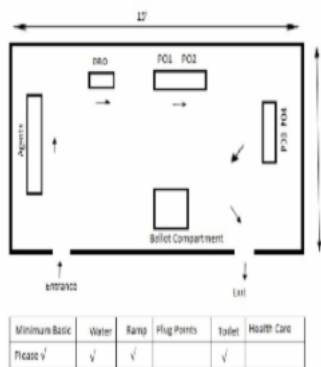

Cad View

Key MAP View