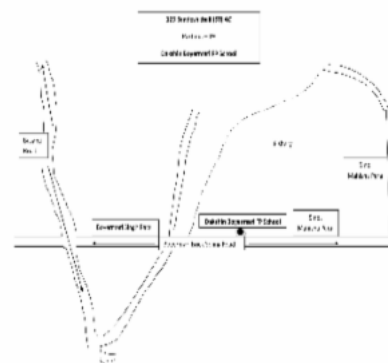

Cad View

Key MAP View