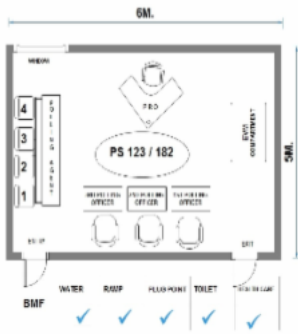

নির্বাচক নিবন্ধন আধিকারিকের স্বাক্ষর

Nazri Naksha

Google Map View

Polling Station Building Front View

Polling Station Front View

Cad View

Key MAP View

বিধানসভা নির্বাচনক্ষেত্রের নং, নাম : 123-সদ্যেশখালি
ভাগ নং, নাম : 1-উত্তর পশ্চিম জেলিয়াখালি ভারতুবি কাছারী পাড়া