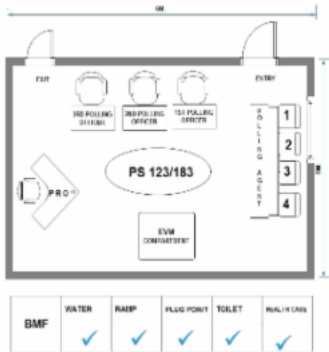

নির্বাচক নিবন্ধন আধিকারিকের স্বাক্ষর

Nazri Naksha

Google Map View

Polling Station Building Front View

Polling Station Front View

Cad View

Key MAP View

বিধানসভা নির্বাচনক্ষেত্রের নং, নাম : 123-সদেদেখালি