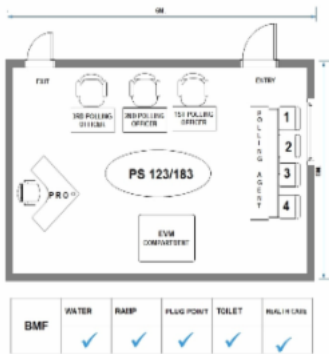

নির্বাচক নিবন্ধন আধিকারিকের স্বাক্ষর

Nazri Naksha

Google Map View

Polling Station Building Front View

Polling Station Front View

Cad View

Key MAP View

বিধানসভা নির্বাচনক্ষেত্রের নং, নাম : 123-সদেদশখালি