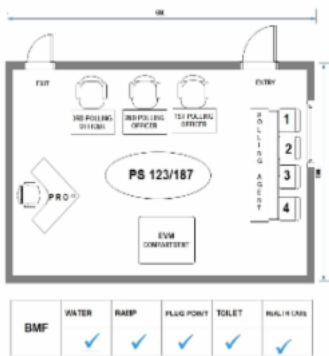

নির্বাচক নিবন্ধন আধিকারিকের স্বাক্ষর

Nazri Naksha

Google Map View

Polling Station Building Front View

Polling Station Front View

Cad View

Key MAP View

1 নাম : রবিশঙ্কর রায় পিতার নাম: কিরনশঙ্কর রায় বাড়ির নং : n0076 বয়স : 38 লিঙ্গ : পুরুষ	JHN2745438 ফটো উপলব্ধ	2 নাম : সঞ্জয় সরদার মায়ের নাম: জয়মনি সরদার বাড়ির নং : n0031 বয়স : 40 লিঙ্গ : পুরুষ	NAVY0611186 ফটো উপলব্ধ	3 নাম : মুন্সায় গাইন পিতার নাম: রবীন্দ্রনাথ গায়ের বাড়ির নং : n0298 বয়স : 28 লিঙ্গ : পুরুষ	NAVY1358720 ফটো উপলব্ধ
4 নাম : নারানী সরদার স্বামীর নাম: সঞ্জয় সরদার বাড়ির নং : n0031 বয়স : 35 লিঙ্গ : মহিলা	NAVY1196674 ফটো উপলব্ধ	5 নাম : অনিমা রায় স্বামীর নাম: কিরনশঙ্কর রায় বাড়ির নং : n0076 বয়স : 71 লিঙ্গ : মহিলা	JHN0740407 ফটো উপলব্ধ	6 নাম : কিরণশঙ্কর রায় পিতার নাম: ভূপেন্দ্র নাথ রায় বাড়ির নং : n0076 বয়স : 79 লিঙ্গ : পুরুষ	JHN0740399 ফটো উপলব্ধ
7 নাম : উদয় শঙ্কর রায় পিতার নাম: কিরন শঙ্কর রায় বাড়ির নং : এন0076 বয়স : 47 লিঙ্গ : পুরুষ	NAVY1645027 ফটো উপলব্ধ	8 নাম : পূর্ণিমা অধিকারী স্বামীর নাম: প্রণব অধিকারী বাড়ির নং : এন0094 বয়স : 23 লিঙ্গ : মহিলা	NAVY1617943 ফটো উপলব্ধ	9 নাম : শুভজীৎ গাইন পিতার নাম: প্রদীপ গাইন বাড়ির নং : এন0079 বয়স : 22 লিঙ্গ : পুরুষ	NAVY1615723 ফটো উপলব্ধ
10 নাম : অঞ্জনা সরদার স্বামীর নাম: তাপস সরদার বাড়ির নং : n0079 বয়স : 38 লিঙ্গ : মহিলা	JHN2802304 ফটো উপলব্ধ	11 নাম : অঞ্জলী গাইন স্বামীর নাম: রবীন্দ্রনাথ গাইন বাড়ির নং : n0107 বয়স : 50 লিঙ্গ : মহিলা	NAVY0999102 ফটো উপলব্ধ	12 নাম : স্মিয়া গাইন পিতার নাম: রবীন্দ্রনাথ গাইন বাড়ির নং : n0107 বয়স : 29 লিঙ্গ : পুরুষ	NAVY1101740 ফটো উপলব্ধ
Q 13 নাম : ফনীন্দ্রনাথ গাইন পিতার নাম: অনন্ত গাইন বাড়ির নং : n0107 বয়স : 68 লিঙ্গ : পুরুষ	JHN0739060 ফটো উপলব্ধ	14 নাম : বিকাশ গাইন পিতার নাম: সন্তোষ গাইন বাড়ির নং : n0091 বয়স : 61 লিঙ্গ : পুরুষ	JHN0739219 ফটো উপলব্ধ	15 নাম : সুব্রত গাইন পিতার নাম: সন্তোষ গাইন বাড়ির নং : n0091 বয়স : 50 লিঙ্গ : পুরুষ	JHN0739243 ফটো উপলব্ধ
16 নাম : চন্দনা গাইন স্বামীর নাম: প্রকাশ গাইন বাড়ির নং : n0091 বয়স : 46 লিঙ্গ : মহিলা	JHN2477594 ফটো উপলব্ধ	17 নাম : বসুমতী গাইন স্বামীর নাম: সন্তোষ গাইন বাড়ির নং : n0091 বয়স : 71 লিঙ্গ : মহিলা	JHN0739201 ফটো উপলব্ধ	18 নাম : অর্চনা গাইন স্বামীর নাম: রবীন গাইন বাড়ির নং : n0082 বয়স : 41 লিঙ্গ : মহিলা	JHN2478550 ফটো উপলব্ধ
19 নাম : নিলীমা গাইন স্বামীর নাম: প্রবীর গাইন বাড়ির নং : n0082 বয়স : 34 লিঙ্গ : মহিলা	NAVY0611541 ফটো উপলব্ধ	20 নাম : প্রবীর গাইন পিতার নাম: মানবেন্দ্র গাইন বাড়ির নং : n0082 বয়স : 39 লিঙ্গ : পুরুষ	NAVY0611517 ফটো উপলব্ধ	21 নাম : শেফালী গাইন স্বামীর নাম: মানবেন্দ্র গাইন বাড়ির নং : n0082 বয়স : 65 লিঙ্গ : মহিলা	JHN0739318 ফটো উপলব্ধ
22 নাম : সবিতা গাইন পিতার নাম: মানবেন্দ্র গাইন বাড়ির নং : n0082 বয়স : 43 লিঙ্গ : মহিলা	JHN2478543 ফটো উপলব্ধ	23 নাম : সুজয় গাইন পিতার নাম: সত্যেন্দ্র নাথ গাইন বাড়ির নং : n0080 বয়স : 44 লিঙ্গ : পুরুষ	JHN2477560 ফটো উপলব্ধ	24 নাম : পবিত্রা গাইন স্বামীর নাম: সত্যেন্দ্রনাথ গাইন বাড়ির নং : n0080 বয়স : 63 লিঙ্গ : মহিলা	JHN0739037 ফটো উপলব্ধ
25 নাম : সত্যেন্দ্রনাথ গাইন পিতার নাম: অধীর গাইন বাড়ির নং : n0080 বয়স : 71 লিঙ্গ : পুরুষ	JHN0739029 ফটো উপলব্ধ	26 নাম : ফাল্পুনী গাইন স্বামীর নাম: প্রনব কুমার গাইন বাড়ির নং : n0079 বয়স : 41 লিঙ্গ : মহিলা	JHN2808871 ফটো উপলব্ধ	27 নাম : প্রনব গাইন পিতার নাম: জগদীশ গাইন বাড়ির নং : n0079 বয়স : 50 লিঙ্গ : পুরুষ	WB/15/098/462629 ফটো উপলব্ধ
28 নাম : সুমিতা গাইন স্বামীর নাম: প্রদীপ গাইন বাড়ির নং : n0079 বয়স : 53 লিঙ্গ : মহিলা	WB/15/098/462437 ফটো উপলব্ধ	29 নাম : গৌরী গাইন স্বামীর নাম: জগদীশ গাইন বাড়ির নং : n0079 বয়স : 76 লিঙ্গ : মহিলা	WB/15/098/462457 ফটো উপলব্ধ	30 নাম : রঞ্জন গাইন পিতার নাম: যামিনী গাইন বাড়ির নং : n0078 বয়স : 44 লিঙ্গ : পুরুষ	JHN2477610 ফটো উপলব্ধ