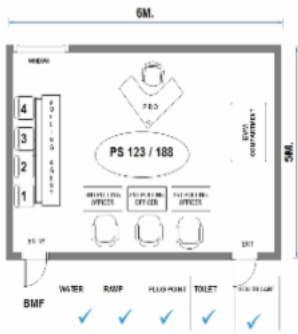

নির্বাচক নিবন্ধন আধিকারিকের স্বাক্ষর

Nazri Naksha

Google Map View

Polling Station Building Front View

Polling Station Front View

Cad View

Key MAP View

1 নাম : হাসিনা বিবি সরদার স্বামীর নাম: ছায়েদালি সরদার বাড়ির নং : n0122 বয়স : 53 লিঙ্গ : মহিলা	JHN0725366 ফটো উপলব্ধ	2 নাম : রসিদা বিবি স্বামীর নাম: রফিকুল সেখ বাড়ির নং : n0274 বয়স : 35 লিঙ্গ : মহিলা	NAVY0428730 ফটো উপলব্ধ	3 নাম : হাবিবুল্লা আলি সরদার পিতার নাম: ছায়েদ আলি সরদার বাড়ির নং : n0122 বয়স : 30 লিঙ্গ : পুরুষ	NAVY1102383 ফটো উপলব্ধ
4 নাম : ছায়েদ আলি সরদার পিতার নাম: আমানাত সরদার বাড়ির নং : n0122 বয়স : 58 লিঙ্গ : পুরুষ	JHN1362367 ফটো উপলব্ধ	5 নাম : তারামনি মাহাত (মন্ডল) স্বামীর নাম: সুভেন্দ মন্ডল বাড়ির নং : n0253 বয়স : 29 লিঙ্গ : মহিলা	NAVY1285006 ফটো উপলব্ধ	6 নাম : প্রতিমা মাহাতো (সরদার) স্বামীর নাম: মংলা সরদার বাড়ির নং : n0242 বয়স : 29 লিঙ্গ : মহিলা	NAVY1284892 ফটো উপলব্ধ
7 নাম : একাদশী অধিকারী স্বামীর নাম: বুদ্ধদেব অধিকারী বাড়ির নং : n0175 বয়স : 35 লিঙ্গ : মহিলা	NAVY0850990 ফটো উপলব্ধ	8 নাম : সুস্মিতা অধিকারী পিতার নাম: সুশান্ত অধিকারী বাড়ির নং : n0254 বয়স : 28 লিঙ্গ : মহিলা	NAVY1285014 ফটো উপলব্ধ	9 নাম : মীরা অধিকারী স্বামীর নাম: কেশব অধিকারী বাড়ির নং : n0092 বয়স : 71 লিঙ্গ : মহিলা	NAVY1197573 ফটো উপলব্ধ
10 নাম : প্রতিমা অধিকারী স্বামীর নাম: নারায়ন অধিকারী বাড়ির নং : n0043 বয়স : 30 লিঙ্গ : মহিলা	NAVY1313196 ফটো উপলব্ধ	11 নাম : নিলীমা অধিকারী স্বামীর নাম: শংকর অধিকারী বাড়ির নং : n0095 বয়স : 53 লিঙ্গ : মহিলা	JHN0722447 ফটো উপলব্ধ	12 নাম : সুশান্ত অধিকারী পিতার নাম: গোবিন্দ অধিকারী বাড়ির নং : n0096 বয়স : 60 লিঙ্গ : পুরুষ	JHN0722462 ফটো উপলব্ধ
13 নাম : তুফান অধিকারী পিতার নাম: মেঘনাদ অধিকারী বাড়ির নং : এন0161 বয়স : 25 লিঙ্গ : পুরুষ	NAVY1592880 ফটো উপলব্ধ	14 নাম : সুরোজিৎ দাস পিতার নাম: বিশ্বজিৎ দাস বাড়ির নং : এন0045 বয়স : 23 লিঙ্গ : পুরুষ	NAVY1617430 ফটো উপলব্ধ	15 নাম : গৌরাজ অধিকারী পিতার নাম: মনুখ অধিকারী বাড়ির নং : n0042 বয়স : 38 লিঙ্গ : পুরুষ	NAVY0164061 ফটো উপলব্ধ
16 নাম : সঙ্গিতা অধিকারী পিতার নাম: সুশান্ত অধিকারী বাড়ির নং : এন0096 বয়স : 22 লিঙ্গ : মহিলা	NAVY1652072 ফটো উপলব্ধ	17 নাম : লক্ষী দাস অধিকারী স্বামীর নাম: সুকুমার অধিকারী বাড়ির নং : এন 0175 বয়স : 38 লিঙ্গ : মহিলা	NAVY1000694 ফটো উপলব্ধ	18 নাম : জয়া অধিকারী স্বামীর নাম: তরনী অধিকারী বাড়ির নং : n0043 বয়স : 73 লিঙ্গ : মহিলা	JHN1360536 ফটো উপলব্ধ
19 নাম : নারায়ন অধিকারী পিতার নাম: তরনী অধিকারী বাড়ির নং : n0043 বয়স : 39 লিঙ্গ : পুরুষ	JHN2807931 ফটো উপলব্ধ	20 নাম : সহদেব অধিকারী পিতার নাম: সুধীর অধিকারী বাড়ির নং : এন0175 বয়স : 88 লিঙ্গ : পুরুষ	JHN0729608 ফটো উপলব্ধ	21 নাম : খোকন অধিকারী পিতার নাম: গুণধর অধিকারী বাড়ির নং : n0097 বয়স : 37 লিঙ্গ : পুরুষ	NAVY0850792 ফটো উপলব্ধ
22 নাম : সনাতন অধিকারী পিতার নাম: গোবিন্দ অধিকারী বাড়ির নং : n0098 বয়স : 69 লিঙ্গ : পুরুষ	JHN0722389 ফটো উপলব্ধ	23 নাম : সরস্বতী অধিকারী স্বামীর নাম: সুনিল অধিকারী বাড়ির নং : n0099 বয়স : 56 লিঙ্গ : মহিলা	JHN0722413 ফটো উপলব্ধ	24 নাম : অর্চনা অধিকারী স্বামীর নাম: তপন অধিকারী বাড়ির নং : n0097 বয়স : 33 লিঙ্গ : মহিলা	NAVY0851089 ফটো উপলব্ধ
25 নাম : তাপস অধিকারী পিতার নাম: গুণধর অধিকারী বাড়ির নং : n0097 বয়স : 43 লিঙ্গ : পুরুষ	NAVY0611905 ফটো উপলব্ধ	26 নাম : সম্পা অধিকারী স্বামীর নাম: সুশান্ত অধিকারী বাড়ির নং : n0096 বয়স : 51 লিঙ্গ : মহিলা	JHN0722470 ফটো উপলব্ধ	27 নাম : পায়েল অধিকারী পিতার নাম: সুশান্ত অধিকারী বাড়ির নং : এন0096 বয়স : 20 লিঙ্গ : মহিলা	NAVY1768241 ফটো উপলব্ধ
28 নাম : বিমল অধিকারী পিতার নাম: মনুখ অধিকারী বাড়ির নং : n0094 বয়স : 68 লিঙ্গ : পুরুষ	JHN0722595 ফটো উপলব্ধ	29 নাম : ললিতা সরদার(অধিকারী) স্বামীর নাম: দীপঙ্কর অধিকারী বাড়ির নং : n0092 বয়স : 43 লিঙ্গ : মহিলা	JHN2882157 ফটো উপলব্ধ	30 নাম : দিপঙ্কর অধিকারী পিতার নাম: কেশব অধিকারী বাড়ির নং : n0092 বয়স : 46 লিঙ্গ : পুরুষ	JHN1402767 ফটো উপলব্ধ