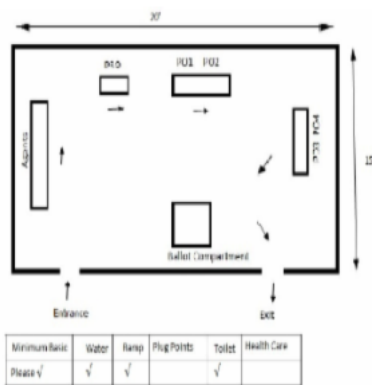

Cad View

Key MAP View