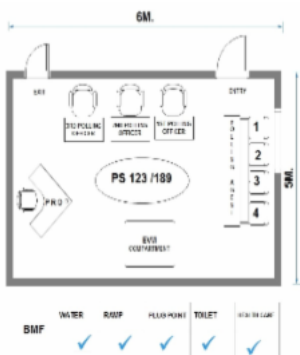

নির্বাচক নিবন্ধন আধিকারিকের স্বাক্ষর

Nazri Naksha

Google Map View

Polling Station Building Front View

Polling Station Front View

Cad View

Key MAP View

1 নাম : রসিদা খাতুন পিতার নাম: ইসমাইল মোড়ল বাড়ির নং : n বয়স : 33 লিঙ্গ : মহিলা	NAVY1014950 ফটো উপলব্ধ	2 নাম : অনিতা অধিকারী স্বামীর নাম: শিবনাথ অধিকারী বাড়ির নং : n0164 বয়স : 39 লিঙ্গ : মহিলা	JHN2592954 ফটো উপলব্ধ	3 নাম : ময়না সরদার(খন্ডিত) স্বামীর নাম: দেবকুমার খন্ডিত বাড়ির নং : 0073 বয়স : 29 লিঙ্গ : মহিলা	NAVY1313279 ফটো উপলব্ধ
4 নাম : বার্না খন্ডিত পিতার নাম: রবিন খন্ডিত বাড়ির নং : n0073 বয়স : 36 লিঙ্গ : মহিলা	NAVY0720722 ফটো উপলব্ধ	5 নাম : রবীন খন্ডিত পিতার নাম: দ্বিজেন খন্ডিত বাড়ির নং : n0073 বয়স : 54 লিঙ্গ : পুরুষ	JHN0726299 ফটো উপলব্ধ	6 নাম : দেবকুমার খন্ডিত পিতার নাম: অনিল খন্ডিত বাড়ির নং : n0073 বয়স : 36 লিঙ্গ : পুরুষ	NAVY0612762 ফটো উপলব্ধ
7 নাম : অনিল খন্ডিত পিতার নাম: দ্বিজেন খন্ডিত বাড়ির নং : n0073 বয়স : 56 লিঙ্গ : পুরুষ	JHN0726281 ফটো উপলব্ধ	8 নাম : আভারানী খন্ডিত স্বামীর নাম: কালিপদ খন্ডিত বাড়ির নং : n0053 বয়স : 63 লিঙ্গ : মহিলা	JHN0726265 ফটো উপলব্ধ	9 নাম : পূর্ণিমা খন্ডিত পিতার নাম: অনিল খন্ডিত বাড়ির নং : n0073 বয়স : 33 লিঙ্গ : মহিলা	NAVY0720714 ফটো উপলব্ধ
10 নাম : সায়রা খাতুন পিতার নাম: কাসেম সর্দার বাড়ির নং : এন বয়স : 38 লিঙ্গ : মহিলা	ATR1725043 ফটো উপলব্ধ	11 নাম : প্রিয়ঙ্কা ঘরামী স্বামীর নাম: সৌরভ মন্ডল বাড়ির নং : দুর্গামগুপ বয়স : 24 লিঙ্গ : মহিলা	YIC2061489 ফটো উপলব্ধ	12 নাম : রহিমা মোল্লা স্বামীর নাম: মহিনুর মোল্লা বাড়ির নং : এন0107 বয়স : 25 লিঙ্গ : মহিলা	ZUB2465235 ফটো উপলব্ধ
13 নাম : মনোরঞ্জন জানা পিতার নাম: শিবপদ জানা বাড়ির নং : n0106 বয়স : 62 লিঙ্গ : পুরুষ	JMT1208438 ফটো উপলব্ধ	14 নাম : মহিনুর মোল্লা পিতার নাম: মোমিন মোল্লা বাড়ির নং : 0107 বয়স : 32 লিঙ্গ : পুরুষ	NAVY1108349 ফটো উপলব্ধ	15 নাম : মমতা জানা স্বামীর নাম: চিত্তরঞ্জন জানা বাড়ির নং : n0107 বয়স : 43 লিঙ্গ : মহিলা	NAVY0256701 ফটো উপলব্ধ
16 নাম : চিত্তরঞ্জন জানা পিতার নাম: শিবপদ জানা বাড়ির নং : n0107 বয়স : 59 লিঙ্গ : পুরুষ	JMT2523843 ফটো উপলব্ধ	17 নাম : স্বপ্না জানা স্বামীর নাম: মনোরঞ্জন জানা বাড়ির নং : n0105 বয়স : 56 লিঙ্গ : মহিলা	JMT0709543 ফটো উপলব্ধ	18 নাম : রীনা (লাইয়া) ঢালী স্বামীর নাম: সুবীর ঢালী বাড়ির নং : n0001 বয়স : 35 লিঙ্গ : মহিলা	NAVY0720854 ফটো উপলব্ধ
19 নাম : সরস্বতী ঢালী স্বামীর নাম: সন্ন্যাসী ঢালী বাড়ির নং : n0001 বয়স : 69 লিঙ্গ : মহিলা	JHN0726364 ফটো উপলব্ধ	20 নাম : মিনতি ঢালী স্বামীর নাম: সত্যজিত ঢালী বাড়ির নং : n0095 বয়স : 51 লিঙ্গ : মহিলা	JHN0726323 ফটো উপলব্ধ	21 নাম : অসিত ঢালী পিতার নাম: সত্যজিৎ ঢালী বাড়ির নং : n0095 বয়স : 35 লিঙ্গ : পুরুষ	NAVY0720987 ফটো উপলব্ধ
22 নাম : সত্যজিত ঢালী পিতার নাম: কমল ঢালী বাড়ির নং : n0095 বয়স : 63 লিঙ্গ : পুরুষ	JHN2743813 ফটো উপলব্ধ	23 নাম : অঞ্জনা (সরকার) ঢালী স্বামীর নাম: মুন্সায় ঢালী বাড়ির নং : n0082 বয়স : 34 লিঙ্গ : মহিলা	NAVY0613422 ফটো উপলব্ধ	24 নাম : মুণময় ঢালী পিতার নাম: কালীপদ ঢালী বাড়ির নং : n0082 বয়স : 48 লিঙ্গ : পুরুষ	JHN1403567 ফটো উপলব্ধ
25 নাম : সুলতা মাহাতো মায়ের নাম: আদরী মাহাতো বাড়ির নং : n0082 বয়স : 59 লিঙ্গ : মহিলা	NAVY0613414 ফটো উপলব্ধ	26 নাম : মানব ঢালী পিতার নাম: কালিপদ ঢালী বাড়ির নং : n0082 বয়স : 54 লিঙ্গ : পুরুষ	JHN0726422 ফটো উপলব্ধ	27 নাম : বেলাবতী ঢালী স্বামীর নাম: কালিপদ ঢালী বাড়ির নং : n0082 বয়স : 76 লিঙ্গ : মহিলা	JHN0726414 ফটো উপলব্ধ
28 নাম : নমিতা সানা (ঢালী) স্বামীর নাম: উৎপল ঢালী বাড়ির নং : n0080 বয়স : 35 লিঙ্গ : মহিলা	NAVY0720862 ফটো উপলব্ধ	29 নাম : উৎপল ঢালী পিতার নাম: খগেন ঢালী বাড়ির নং : n0080 বয়স : 38 লিঙ্গ : পুরুষ	JHN2592723 ফটো উপলব্ধ	30 নাম : কলাবতী ঢালী স্বামীর নাম: পরিমল ঢালী বাড়ির নং : n0080 বয়স : 42 লিঙ্গ : মহিলা	JHN2808145 ফটো উপলব্ধ