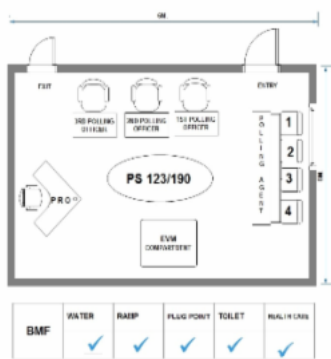

নির্বাচক নিবন্ধন আধিকারিকের স্বাক্ষর

Nazri Naksha

Google Map View

Polling Station Building Front View

Polling Station Front View

Cad View

Key MAP View

1 নাম : সাবিত্রী সরদার স্বামীর নাম: নিরাপদ সরদার বাড়ির নং : n0080 বয়স : 45 লিঙ্গ : মহিলা	NAVY100801 ফটো উপলব্ধ	2 নাম : নরেন সরদার পিতার নাম: দ্বিজ সরদার বাড়ির নং : n0080 বয়স : 78 লিঙ্গ : পুরুষ	JHN0730093 ফটো উপলব্ধ	3 নাম : মিনতি সরদার স্বামীর নাম: নরেন সরদার বাড়ির নং : n0080 বয়স : 67 লিঙ্গ : মহিলা	JHN0730101 ফটো উপলব্ধ
4 নাম : বৈশাখী সরদার স্বামীর নাম: রাজবালাক সরদার বাড়ির নং : n0080 বয়স : 40 লিঙ্গ : মহিলা	NAVY0721035 ফটো উপলব্ধ	5 নাম : বুদ্ধ সরদার মায়ের নাম: সাবিত্রী সরদার বাড়ির নং : এন0080 বয়স : 25 লিঙ্গ : পুরুষ	NAVY1555549 ফটো উপলব্ধ	6 নাম : পবিত্র সরদার মায়ের নাম: সাবিত্রী সরদার বাড়ির নং : এন0080 বয়স : 22 লিঙ্গ : পুরুষ	NAVY1644566 ফটো উপলব্ধ
7 নাম : লাবনী সরদার অধিকারী স্বামীর নাম: সুরজিত অধিকারী বাড়ির নং : এন0022 বয়স : 24 লিঙ্গ : মহিলা	NAVY1633841 ফটো উপলব্ধ	8 নাম : সুসমা অধিকারী স্বামীর নাম: শশাঙ্ক অধিকারী বাড়ির নং : এন0032 বয়স : 24 লিঙ্গ : মহিলা	NAVY1510577 ফটো উপলব্ধ	9 নাম : ঈশান অধিকারী পিতার নাম: বিষ্ণু অধিকারী বাড়ির নং : 743446 বয়স : 23 লিঙ্গ : পুরুষ	NAVY1609775 ফটো উপলব্ধ
10 নাম : মলিনা সরদার অধিকারী স্বামীর নাম: সাধন অধিকারী বাড়ির নং : এন0027 বয়স : 28 লিঙ্গ : মহিলা	NAVY1613546 ফটো উপলব্ধ	11 নাম : সুস্মিতা দাস অধিকারী স্বামীর নাম: মানব অধিকারী বাড়ির নং : 743446 বয়স : 27 লিঙ্গ : মহিলা	NAVY1608546 ফটো উপলব্ধ	12 নাম : সুমন অধিকারী পিতার নাম: হরিদাস অধিকারী বাড়ির নং : এন0022 বয়স : 23 লিঙ্গ : পুরুষ	NAVY1558949 ফটো উপলব্ধ
13 নাম : পল্লবী অধিকারী স্বামীর নাম: পবিত্র অধিকারী বাড়ির নং : এন0060 বয়স : 25 লিঙ্গ : মহিলা	NAVY1563139 ফটো উপলব্ধ	14 নাম : অমিয় অধিকারী পিতার নাম: শঙ্কর অধিকারী বাড়ির নং : 0138 বয়স : 27 লিঙ্গ : পুরুষ	NAVY1410968 ফটো উপলব্ধ	15 নাম : বিউটি অধিকারী স্বামীর নাম: হরষিত অধিকারী বাড়ির নং : এন0048 বয়স : 23 লিঙ্গ : মহিলা	NAVY1589837 ফটো উপলব্ধ
16 নাম : সেলিমা বিবি স্বামীর নাম: রেজাক মীর বাড়ির নং : n0037 বয়স : 29 লিঙ্গ : মহিলা	NAVY1198027 ফটো উপলব্ধ	Q 17 নাম : রাজা দাস পিতার নাম: বিপুল দাস বাড়ির নং : এন0037 বয়স : 26 লিঙ্গ : পুরুষ	NAVY1699651 ফটো উপলব্ধ	18 নাম : অর্পিতা দাস অধিকারী স্বামীর নাম: মিতুন অধিকারী বাড়ির নং : এন001 বয়স : 23 লিঙ্গ : মহিলা	NAVY1699529 ফটো উপলব্ধ
19 নাম : বর্ণা সরকার পিতার নাম: কৃষ্ণপদ সরকার বাড়ির নং : এন0182 বয়স : 21 লিঙ্গ : মহিলা	NAVY1699537 ফটো উপলব্ধ	20 নাম : লতিকা অধিকারী পিতার নাম: অজিত অধিকারী বাড়ির নং : এন0001 বয়স : 21 লিঙ্গ : মহিলা	NAVY1700152 ফটো উপলব্ধ	21 নাম : অনিমা সরদার অধিকারী স্বামীর নাম: সুজয় অধিকারী বাড়ির নং : এন0044 বয়স : 21 লিঙ্গ : মহিলা	NAVY1699552 ফটো উপলব্ধ
22 নাম : অক্ষয় অধিকারী পিতার নাম: অমিয় অধিকারী বাড়ির নং : এন004 বয়স : 21 লিঙ্গ : পুরুষ	NAVY1700780 ফটো উপলব্ধ	23 নাম : নরোত্তম অধিকারী পিতার নাম: লক্ষন অধিকারী বাড়ির নং : n0028 বয়স : 36 লিঙ্গ : পুরুষ	NAVY0721100 ফটো উপলব্ধ	24 নাম : জয়া মুখা অধিকারী স্বামীর নাম: পবিত্র অধিকারী বাড়ির নং : এন0043 বয়স : 22 লিঙ্গ : মহিলা	NAVY1699636 ফটো উপলব্ধ
25 নাম : গিরিধর অধিকারী পিতার নাম: মন্টু অধিকারী বাড়ির নং : n0059 বয়স : 38 লিঙ্গ : পুরুষ	NAVY0256792 ফটো উপলব্ধ	26 নাম : রুপা জাগুলিয়া (অধিকারী) স্বামীর নাম: গিরিধর বাড়ির নং : n0059 বয়স : 31 লিঙ্গ : মহিলা	NAVY1001130 ফটো উপলব্ধ	27 নাম : সাগরিকা অধিকারী স্বামীর নাম: বিকাশ অধিকারী বাড়ির নং : n0074 বয়স : 33 লিঙ্গ : মহিলা	NAVY1197961 ফটো উপলব্ধ
28 নাম : দীপু অধিকারী স্বামীর নাম: সুব্রত অধিকারী বাড়ির নং : n0057 বয়স : 35 লিঙ্গ : মহিলা	NAVY1197987 ফটো উপলব্ধ	29 নাম : বিক্রম অধিকারী পিতার নাম: সিদ্ধু অধিকারী বাড়ির নং : n0050 বয়স : 31 লিঙ্গ : পুরুষ	NAVY1197995 ফটো উপলব্ধ	30 নাম : কুশ অধিকারী পিতার নাম: অর্জুন অধিকারী বাড়ির নং : n0056 বয়স : 30 লিঙ্গ : পুরুষ	NAVY1198001 ফটো উপলব্ধ