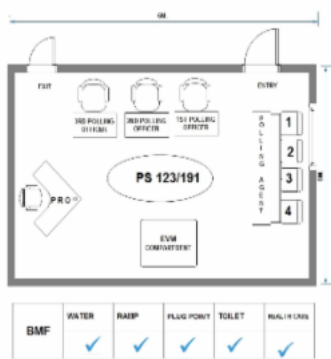

নির্বাচক নিবন্ধন আধিকারিকের স্বাক্ষর

Nazri Naksha

Google Map View

Polling Station Building Front View

Polling Station Front View

Cad View

Key MAP View

1 নাম : জঞ্জালী কয়াল স্বামীর নাম: শৈলেন কয়াল বাড়ির নং : n0140 বয়স : 90 লিঙ্গ : মহিলা	JHN0734541	ফটো উপলব্ধ	2 নাম : গোবিন্দ কয়াল পিতার নাম: শৈলেন কয়াল বাড়ির নং : n0140 বয়স : 49 লিঙ্গ : পুরুষ	JHN0734558	ফটো উপলব্ধ	3 নাম : গোপাল কয়াল পিতার নাম: শৈলেন কয়াল বাড়ির নং : n0140 বয়স : 54 লিঙ্গ : পুরুষ	NVY0166678	ফটো উপলব্ধ
4 নাম : মঞ্জু কয়াল স্বামীর নাম: বিশ্বনাথ কয়াল বাড়ির নং : n0140 বয়স : 46 লিঙ্গ : মহিলা	NVY1001973	ফটো উপলব্ধ	5 নাম : বিশ্বনাথ কয়াল পিতার নাম: শৈলেন কয়াল বাড়ির নং : n0140 বয়স : 59 লিঙ্গ : পুরুষ	JHN2744688	ফটো উপলব্ধ	6 নাম : সুসমা কয়াল স্বামীর নাম: গোবিন্দ কয়াল বাড়ির নং : 0140 বয়স : 36 লিঙ্গ : মহিলা	NVY1406032	ফটো উপলব্ধ
7 নাম : ছায়ারানী করন স্বামীর নাম: গোপাল করন বাড়ির নং : n0043 বয়স : 36 লিঙ্গ : মহিলা	NVY1103530	ফটো উপলব্ধ	8 নাম : গোপাল করণ পিতার নাম: সুকদেব করণ বাড়ির নং : n0043 বয়স : 52 লিঙ্গ : পুরুষ	WB/15/098/459526	ফটো উপলব্ধ	9 নাম : কৃষ্ণা করণ স্বামীর নাম: সুকদেব করণ বাড়ির নং : n0043 বয়স : 74 লিঙ্গ : মহিলা	WB/15/098/459446	ফটো উপলব্ধ
10 নাম : শুকদেব করণ পিতার নাম: পাচু করণ বাড়ির নং : n0043 বয়স : 83 লিঙ্গ : পুরুষ	JHN2476224	ফটো উপলব্ধ	11 নাম : রেনু করন স্বামীর নাম: জয়দেব করন বাড়ির নং : n0044 বয়স : 56 লিঙ্গ : মহিলা	JHN0734590	ফটো উপলব্ধ	12 নাম : জয়দেব করন পিতার নাম: পাচু করন বাড়ির নং : n0044 বয়স : 71 লিঙ্গ : পুরুষ	JHN0734582	ফটো উপলব্ধ
13 নাম : বিকাশ করণ পিতার নাম: জয়দেব করণ বাড়ির নং : এন0044 বয়স : 24 লিঙ্গ : পুরুষ	NVY1738954	ফটো উপলব্ধ	14 নাম : সরোজিনী করন স্বামীর নাম: বাসুদেব করন বাড়ির নং : n0018 বয়স : 59 লিঙ্গ : মহিলা	JHN0734616	ফটো উপলব্ধ	15 নাম : বাসুদেব করন পিতার নাম: পাচু করন বাড়ির নং : n0018 বয়স : 76 লিঙ্গ : পুরুষ	JHN0734608	ফটো উপলব্ধ
16 নাম : সরস্বতী করন ভূইয়া স্বামীর নাম: ভগীরথ ভূইয়া বাড়ির নং : n0018 বয়স : 33 লিঙ্গ : মহিলা	NVY0721647	ফটো উপলব্ধ	17 নাম : প্রমিলা বাড়ই করন স্বামীর নাম: বনমালী করন বাড়ির নং : n0018 বয়স : 28 লিঙ্গ : মহিলা	NVY1343458	ফটো উপলব্ধ	18 নাম : বনমালী করন পিতার নাম: বাসুদেব করন বাড়ির নং : n0018 বয়স : 41 লিঙ্গ : পুরুষ	JHN2808632	ফটো উপলব্ধ
19 নাম : অরবিন্দ কামিলা পিতার নাম: শরত কামিলা বাড়ির নং : n0186 বয়স : 54 লিঙ্গ : পুরুষ	JHN0734657	ফটো উপলব্ধ	20 নাম : প্রদীপ কামিলা পিতার নাম: নিরোদ কামিলা বাড়ির নং : n0189 বয়স : 42 লিঙ্গ : পুরুষ	JHN2476281	ফটো উপলব্ধ	21 নাম : মাধব কামিলা পিতার নাম: রঘুনাথ কামিলা বাড়ির নং : n0185 বয়স : 63 লিঙ্গ : পুরুষ	JHN2476299	ফটো উপলব্ধ
22 নাম : কার্তিক কামিলা পিতার নাম: গৌরচন্দ্র কামিলা বাড়ির নং : n0050 বয়স : 49 লিঙ্গ : পুরুষ	JHN1355791	ফটো উপলব্ধ	23 নাম : অর্চনা কামিলা স্বামীর নাম: অরবিন্দ কামিলা বাড়ির নং : n0186 বয়স : 49 লিঙ্গ : মহিলা	JHN0734665	ফটো উপলব্ধ	24 নাম : নিমাই কামিলা পিতার নাম: রঘুনাথ কামিলা বাড়ির নং : n0187 বয়স : 58 লিঙ্গ : পুরুষ	JHN0734715	ফটো উপলব্ধ
25 নাম : নারায়ন কামিলা পিতার নাম: গৌর চন্দ্র কামিলা বাড়ির নং : n0050 বয়স : 41 লিঙ্গ : পুরুষ	JHN2476240	ফটো উপলব্ধ	26 নাম : যশোদা কামিলা স্বামীর নাম: নিরোদ কামিলা বাড়ির নং : n0189 বয়স : 66 লিঙ্গ : মহিলা	JHN0734756	ফটো উপলব্ধ	27 নাম : অনিমা দাস কামিলা স্বামীর নাম: কার্তিক কামিলা বাড়ির নং : n0050 বয়স : 41 লিঙ্গ : মহিলা	JHN2477354	ফটো উপলব্ধ
28 নাম : শর্মিষ্ঠা কামিলা(মন্ডল) পিতার নাম: স্বপন কুমার মন্ডল বাড়ির নং : n0189 বয়স : 36 লিঙ্গ : মহিলা	NVY1103282	ফটো উপলব্ধ	29 নাম : যগদীশ কামিলা পিতার নাম: রঘুনাথ কামিলা বাড়ির নং : n0012 বয়স : 69 লিঙ্গ : পুরুষ	JHN0734673	ফটো উপলব্ধ	30 নাম : রাজু কামিলা পিতার নাম: অরবিন্দ কামিলা বাড়ির নং : n0186 বয়স : 30 লিঙ্গ : পুরুষ	NVY1103548	ফটো উপলব্ধ