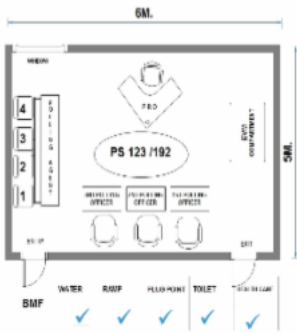

নির্বাচক নিবন্ধন আধিকারিকের স্বাক্ষর

Nazri Naksha

Google Map View

Polling Station Building Front View

Polling Station Front View

Cad View

Key MAP View

1 নাম : লক্ষ্মী মন্ডল পিতার নাম: সন্ন্যাসী মন্ডল বাড়ির নং : n0018 বয়স : 40 লিঙ্গ : মহিলা	JHN2807790	ফটো উপলব্ধ	2 নাম : কার্তিক মন্ডল পিতার নাম: সন্ন্যাসী মন্ডল বাড়ির নং : n0018 বয়স : 39 লিঙ্গ : পুরুষ	JHN2807808	ফটো উপলব্ধ	3 নাম : সরস্বতী মন্ডল বেরা স্বামীর নাম: কার্তিক মন্ডল বাড়ির নং : n0018 বয়স : 32 লিঙ্গ : মহিলা	NVY1002724	ফটো উপলব্ধ
4 নাম : গনেশ মন্ডল পিতার নাম: সন্ন্যাসী মন্ডল বাড়ির নং : n0018 বয়স : 37 লিঙ্গ : পুরুষ	JHN2807816	ফটো উপলব্ধ	5 নাম : পুষ্পা মন্ডল স্বামীর নাম: সন্ন্যাসী মন্ডল বাড়ির নং : n0018 বয়স : 62 লিঙ্গ : মহিলা	JHN0718130	ফটো উপলব্ধ	6 নাম : সন্ন্যাসী মন্ডল পিতার নাম: হরিপদ মন্ডল বাড়ির নং : n0018 বয়স : 67 লিঙ্গ : পুরুষ	JHN0718122	ফটো উপলব্ধ
7 নাম : অতসী সরদার মন্ডল স্বামীর নাম: প্রহ্লাদ মন্ডল বাড়ির নং : 001 বয়স : 21 লিঙ্গ : মহিলা	NVY1700319	ফটো উপলব্ধ	8 নাম : প্রহ্লাদ মন্ডল পিতার নাম: সন্ন্যাসী মন্ডল বাড়ির নং : n0018 বয়স : 30 লিঙ্গ : পুরুষ	NVY1002302	ফটো উপলব্ধ	9 নাম : সুলেখা স্বামীর নাম: সুকুমার চণ্ড বাড়ির নং : n0206 বয়স : 31 লিঙ্গ : মহিলা	NVY0869008	ফটো উপলব্ধ
10 নাম : সন্ধ্যারানী ত্রিপাঠী স্বামীর নাম: জয়নারায়ন ত্রিপাঠী বাড়ির নং : n0027 বয়স : 75 লিঙ্গ : মহিলা	JHN1355478	ফটো উপলব্ধ	11 নাম : মৌসুমী অধিকারী স্বামীর নাম: উৎপলেংদু অধিকারী বাড়ির নং : এন0209 বয়স : 23 লিঙ্গ : মহিলা	NVY1528348	ফটো উপলব্ধ	12 নাম : নভেন্দু ত্রিপাঠী পিতার নাম: জয়নারায়ন ত্রিপাঠী বাড়ির নং : n0209 বয়স : 52 লিঙ্গ : পুরুষ	JHN1354372	ফটো উপলব্ধ
13 নাম : দ্বিবেন্দু কুমার ত্রিপাঠী পিতার নাম: জয়নারায়ন ত্রিপাঠী বাড়ির নং : n0027 বয়স : 58 লিঙ্গ : পুরুষ	WB/15/098/450596	ফটো উপলব্ধ	14 নাম : সঞ্জয় দলুই পিতার নাম: রাজ কুমার দলুই বাড়ির নং : 0017 বয়স : 25 লিঙ্গ : পুরুষ	NVY1408178	ফটো উপলব্ধ	15 নাম : তিথি চক্রবর্তী দলুই স্বামীর নাম: সমির দলুই বাড়ির নং : নং0024 বয়স : 25 লিঙ্গ : মহিলা	NCL1988799	ফটো উপলব্ধ
16 নাম : কার্তিক দলুই পিতার নাম: জগাই দলুই বাড়ির নং : n0039 বয়স : 41 লিঙ্গ : পুরুষ	NVY0257154	ফটো উপলব্ধ	17 নাম : বন্দনা দলুই স্বামীর নাম: বলাই দলুই বাড়ির নং : n0024 বয়স : 58 লিঙ্গ : মহিলা	JHN0717355	ফটো উপলব্ধ	18 নাম : মমতা দলুই স্বামীর নাম: রাজকুমার দলুই বাড়ির নং : n0017 বয়স : 49 লিঙ্গ : মহিলা	JHN0717314	ফটো উপলব্ধ
19 নাম : দীনেশ দলুই মায়ের নাম: ঝর্ণা দলুই বাড়ির নং : n0039 বয়স : 29 লিঙ্গ : পুরুষ	NVY1103654	ফটো উপলব্ধ	20 নাম : প্রতাপ দলুই পিতার নাম: বাবলু দলুই বাড়ির নং : n0042 বয়স : 30 লিঙ্গ : পুরুষ	NVY1002633	ফটো উপলব্ধ	21 নাম : বাবলু দলুই পিতার নাম: দুর্গাপদ দলুই বাড়ির নং : n0042 বয়স : 67 লিঙ্গ : পুরুষ	JHN0717363	ফটো উপলব্ধ
22 নাম : গনেশ দলুই পিতার নাম: জগাই দলুই বাড়ির নং : n0039 বয়স : 34 লিঙ্গ : পুরুষ	NVY0615294	ফটো উপলব্ধ	23 নাম : রমা দলুই স্বামীর নাম: সুজিত দলুই বাড়ির নং : n0024 বয়স : 33 লিঙ্গ : মহিলা	NVY0852418	ফটো উপলব্ধ	24 নাম : সমীর দলুই পিতার নাম: বলাই দলুই বাড়ির নং : n0024 বয়স : 34 লিঙ্গ : পুরুষ	NVY0615286	ফটো উপলব্ধ
25 নাম : সুজিত দলুই পিতার নাম: বলাই দলুই বাড়ির নং : n0024 বয়স : 33 লিঙ্গ : পুরুষ	NVY0852277	ফটো উপলব্ধ	26 নাম : ঝর্ণা দলুই স্বামীর নাম: জগাই দলুই বাড়ির নং : n0039 বয়স : 62 লিঙ্গ : মহিলা	JHN0717330	ফটো উপলব্ধ	27 নাম : রুমা দলুই স্বামীর নাম: কার্তিক দলুই বাড়ির নং : n0039 বয়স : 36 লিঙ্গ : মহিলা	NVY1002625	ফটো উপলব্ধ
28 নাম : রাজকুমার দলুই পিতার নাম: নিতাই দলুই বাড়ির নং : n0017 বয়স : 54 লিঙ্গ : পুরুষ	JHN0717306	ফটো উপলব্ধ	29 নাম : বলাই দলুই পিতার নাম: কালীপদ দলুই বাড়ির নং : n0024 বয়স : 66 লিঙ্গ : পুরুষ	JHN0717348	ফটো উপলব্ধ	30 নাম : দুলাল দাস পিতার নাম: শ্রীকান্ত দাস বাড়ির নং : n0041 বয়স : 68 লিঙ্গ : পুরুষ	JHN0717371	ফটো উপলব্ধ