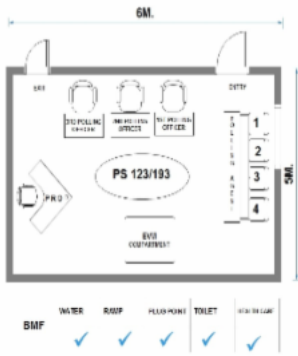

নির্বাচক নিবন্ধন আধিকারিকের স্বাক্ষর

Nazri Naksha

Google Map View

Polling Station Building Front View

Polling Station Front View

Cad View

Key MAP View

1 নাম : সিদ্দিকাতুননেছা স্বামীর নাম: সাদ্দাম হোসেন মোল্লা বাড়ির নং : n0064 বয়স : 31 লিঙ্গ : মহিলা	2 নাম : আবুল কাসেম মোল্লা পিতার নাম: আমানত মোল্লা বাড়ির নং : n0064 বয়স : 73 লিঙ্গ : পুরুষ	3 নাম : আরাফাত মোল্লা পিতার নাম: আবুল কাসেম মোল্লা বাড়ির নং : n0064 বয়স : 43 লিঙ্গ : পুরুষ
4 নাম : আলম গীর মোল্লা পিতার নাম: আবুল কাসেম মোল্লা বাড়ির নং : n0064 বয়স : 36 লিঙ্গ : পুরুষ	5 নাম : রাজা সোলেমান মোল্লা পিতার নাম: আবুল কাসেম মোল্লা বাড়ির নং : n0064 বয়স : 34 লিঙ্গ : পুরুষ	6 নাম : সাদ্দাম হোসেন মোল্লা পিতার নাম: আবুল কাসেম মোল্লা বাড়ির নং : n0064 বয়স : 34 লিঙ্গ : পুরুষ
7 নাম : আলবিরুনী মোল্লা পিতার নাম: আবুল কাসেম মোল্লা বাড়ির নং : n0064 বয়স : 29 লিঙ্গ : পুরুষ	8 নাম : রেবেকা খাতুন স্বামীর নাম: আরাফবৎ মোল্লা বাড়ির নং : n0064 বয়স : 36 লিঙ্গ : মহিলা	9 নাম : সরিমা বিবি মোল্লা স্বামীর নাম: রাজা সোলেমান মোল্লা বাড়ির নং : n0064 বয়স : 33 লিঙ্গ : মহিলা
10 নাম : ফতেমা মোল্লা স্বামীর নাম: আলমগীর মোল্লা বাড়ির নং : 064 বয়স : 31 লিঙ্গ : মহিলা	11 নাম : হাফিজুল মোল্লা পিতার নাম: আবুল কাসেম মোল্লা বাড়ির নং : n0064 বয়স : 27 লিঙ্গ : পুরুষ	12 নাম : করিমা গাজী মোল্লা স্বামীর নাম: আলবিরুনী মোল্লা বাড়ির নং : এন0064 বয়স : 23 লিঙ্গ : মহিলা
13 নাম : পাশু অধিকারী অন্যান্য: চাঁদা অধিকারী বাড়ির নং : n0222 বয়স : 30 লিঙ্গ : পুরুষ	14 নাম : মহামায়া অধিকারী স্বামীর নাম: অনুকুল অধিকারী বাড়ির নং : n0158 বয়স : 33 লিঙ্গ : মহিলা	15 নাম : জয় অধিকারী পিতার নাম: সুকুমার অধিকারী বাড়ির নং : n0213 বয়স : 26 লিঙ্গ : পুরুষ
16 নাম : মমতা অধিকারী পিতার নাম: সুকুমার অধিকারী বাড়ির নং : n0148 বয়স : 30 লিঙ্গ : মহিলা	17 নাম : টুঙ্গা অধিকারী পিতার নাম: পাঁচু অধিকারী বাড়ির নং : n0158 বয়স : 37 লিঙ্গ : মহিলা	18 নাম : অনুকুল অধিকারী পিতার নাম: পাঁচু অধিকারী বাড়ির নং : n0158 বয়স : 41 লিঙ্গ : পুরুষ
19 নাম : বিশুজিৎ অধিকারী মায়ের নাম: দাসী অধিকারী বাড়ির নং : n0158 বয়স : 38 লিঙ্গ : পুরুষ	20 নাম : দাসী অধিকারী স্বামীর নাম: পাঁচু অধিকারী বাড়ির নং : n0158 বয়স : 71 লিঙ্গ : মহিলা	21 নাম : বিশুজিৎ অধিকারী পিতার নাম: সুকুমার অধিকারী বাড়ির নং : n0148 বয়স : 31 লিঙ্গ : পুরুষ
22 নাম : রীতা অধিকারী স্বামীর নাম: সুকুমার অধিকারী বাড়ির নং : n0148 বয়স : 49 লিঙ্গ : মহিলা	23 নাম : সুকুমার অধিকারী পিতার নাম: চন্দ্র অধিকারী বাড়ির নং : n0148 বয়স : 51 লিঙ্গ : পুরুষ	24 নাম : বিনোদিনী অধিকারী স্বামীর নাম: উদয় অধিকারী বাড়ির নং : n0144 বয়স : 39 লিঙ্গ : মহিলা
25 নাম : গয়া অধিকারী স্বামীর নাম: মদন অধিকারী বাড়ির নং : n0144 বয়স : 67 লিঙ্গ : মহিলা	26 নাম : মদন অধিকারী পিতার নাম: নিবারন অধিকারী বাড়ির নং : n0144 বয়স : 76 লিঙ্গ : পুরুষ	27 নাম : উদয় অধিকারী পিতার নাম: মদন অধিকারী বাড়ির নং : n0144 বয়স : 43 লিঙ্গ : পুরুষ
28 নাম : বাপন সরদার পিতার নাম: রঞ্জন সরদার বাড়ির নং : n0196 বয়স : 35 লিঙ্গ : পুরুষ	29 নাম : দীপঙ্কর গিরি পিতার নাম: বিমল গিরি বাড়ির নং : n0020 বয়স : 40 লিঙ্গ : পুরুষ	30 নাম : নীলিম গিরি স্বামীর নাম: নারায়ন গিরি বাড়ির নং : n0021 বয়স : 52 লিঙ্গ : মহিলা