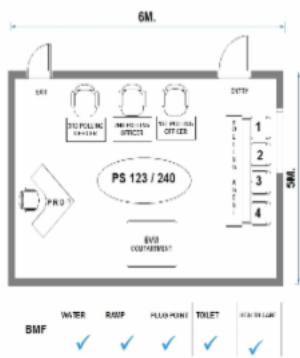

নির্বাচক নিবন্ধন আধিকারিকের স্বাক্ষর

Nazri Naksha

Google Map View

S25A123P240

Polling Station Building Front View

Polling Station Front View

Cad View

Key MAP View