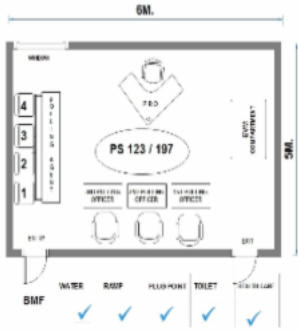

নির্বাচক নিবন্ধন আধিকারিকের স্বাক্ষর

Nazri Naksha

Google Map View

Polling Station Building Front View

Polling Station Front View

Cad View

Key MAP View

1 নাম : অমল অধিকারী পিতার নাম: মহাদেব অধিকারী বাড়ির নং : n0127 বয়স : 36 লিঙ্গ : পুরুষ	NVY0617431 ফটো উপলব্ধ	2 নাম : প্রতাপ অধিকারী পিতার নাম: প্রদীপ অধিকারী বাড়ির নং : n0160 বয়স : 27 লিঙ্গ : পুরুষ	NVY1287572 ফটো উপলব্ধ	3 নাম : সম্পা অধিকারী স্বামীর নাম: অমল অধিকারী বাড়ির নং : n0268 বয়স : 28 লিঙ্গ : মহিলা	NVY1287705 ফটো উপলব্ধ
4 নাম : বাদলী অধিকারী স্বামীর নাম: মহাদেব অধিকারী বাড়ির নং : n0127 বয়স : 81 লিঙ্গ : মহিলা	JHN0681478 ফটো উপলব্ধ	5 নাম : কমল অধিকারী পিতার নাম: মহাদেব অধিকারী বাড়ির নং : n0127 বয়স : 48 লিঙ্গ : পুরুষ	JHN2130987 ফটো উপলব্ধ	6 নাম : সেতাব অধিকারী মায়ের নাম: বাদলী অধিকারী বাড়ির নং : n0127 বয়স : 36 লিঙ্গ : পুরুষ	NVY1004993 ফটো উপলব্ধ
7 নাম : সুচিত্রা হুইল মন্ডল স্বামীর নাম: উত্তম মন্ডল বাড়ির নং : n0127 বয়স : 42 লিঙ্গ : মহিলা	NVY1005032 ফটো উপলব্ধ	8 নাম : রাহুল অধিকারী পিতার নাম: কমল অধিকারী বাড়ির নং : এন0127 বয়স : 26 লিঙ্গ : পুরুষ	NVY1731983 ফটো উপলব্ধ	9 নাম : লিচুবালা ঋষি স্বামীর নাম: অভিরাম ঋষি বাড়ির নং : n0066 বয়স : 73 লিঙ্গ : মহিলা	JHN0681510 ফটো উপলব্ধ
10 নাম : নিত্যানন্দ ঋষি পিতার নাম: অভিরাম ঋষি বাড়ির নং : n0066 বয়স : 58 লিঙ্গ : পুরুষ	WB/15/098/429088 ফটো উপলব্ধ	11 নাম : শুকমনি ঋষি স্বামীর নাম: শৈলেন্দ্র ঋষি বাড়ির নং : n0066 বয়স : 57 লিঙ্গ : মহিলা	JHN0681536 ফটো উপলব্ধ	12 নাম : করুনা ঋষি স্বামীর নাম: নিত্যানন্দ ঋষি বাড়ির নং : n0066 বয়স : 54 লিঙ্গ : মহিলা	WB/15/098/429293 ফটো উপলব্ধ
13 নাম : গোপাল ঋষি পিতার নাম: নিত্যানন্দ ঋষি বাড়ির নং : n0066 বয়স : 29 লিঙ্গ : পুরুষ	NVY1105139 ফটো উপলব্ধ	14 নাম : সদানন্দ ঋষি পিতার নাম: অভিরাম ঋষি বাড়ির নং : n0066 বয়স : 42 লিঙ্গ : পুরুষ	JHN2461945 ফটো উপলব্ধ	15 নাম : ময়না ঋষি পিতার নাম: সদানন্দ ঋষি বাড়ির নং : n0066 বয়স : 42 লিঙ্গ : পুরুষ	JHN2461952 ফটো উপলব্ধ
16 নাম : শৈলেন্দ্র ঋষি পিতার নাম: অভিরাম ঋষি বাড়ির নং : n0066 বয়স : 60 লিঙ্গ : পুরুষ	JHN0681528 ফটো উপলব্ধ	17 নাম : স্বপন ঋষি পিতার নাম: শৈলেন্দ্র ঋষি বাড়ির নং : n0066 বয়স : 40 লিঙ্গ : পুরুষ	NVY1005040 ফটো উপলব্ধ	18 নাম : বাপন ঋষি পিতার নাম: শৈলেন্দ্র ঋষি বাড়ির নং : 0066 বয়স : 25 লিঙ্গ : পুরুষ	NVY1401058 ফটো উপলব্ধ
19 নাম : সোনামনি ঋষি স্বামীর নাম: স্বপন ঋষি বাড়ির নং : এন0066 বয়স : 30 লিঙ্গ : মহিলা	NVY1566454 ফটো উপলব্ধ	20 নাম : রপন ঋষি পিতার নাম: শৈলেন্দ্র ঋষি বাড়ির নং : 0066 বয়স : 27 লিঙ্গ : পুরুষ	NVY1313675 ফটো উপলব্ধ	21 নাম : সরস্বতী দাস ঋষি স্বামীর নাম: রপন ঋষি বাড়ির নং : এন0066 বয়স : 27 লিঙ্গ : মহিলা	NVY1554245 ফটো উপলব্ধ
22 নাম : সঞ্জিৎ ঋষি পিতার নাম: সদানন্দ ঋষি বাড়ির নং : গাববেড়িয়া প্রাইমারি স্কুল বয়স : 21 লিঙ্গ : পুরুষ	NVY1767441 ফটো উপলব্ধ	23 নাম : রাবন ঋষি পিতার নাম: রবি ঋষি বাড়ির নং : n0276 বয়স : 26 লিঙ্গ : পুরুষ	NVY1361864 ফটো উপলব্ধ	24 নাম : সঞ্জিৎ ঋষি পিতার নাম: শৈলেন্দ্র ঋষি বাড়ির নং : n0286 বয়স : 26 লিঙ্গ : পুরুষ	NVY1338235 ফটো উপলব্ধ
25 নাম : পিংকি ঋষিদাস ঋষি স্বামীর নাম: পবন ঋষি বাড়ির নং : এন0249 বয়স : 24 লিঙ্গ : মহিলা	NVY1589753 ফটো উপলব্ধ	26 নাম : বাপী করণ পিতার নাম: সুন্দর করণ বাড়ির নং : n0009 বয়স : 49 লিঙ্গ : পুরুষ	JHN2131837 ফটো উপলব্ধ	27 নাম : পারুল করণ স্বামীর নাম: সুন্দর করণ বাড়ির নং : n0285 বয়স : 64 লিঙ্গ : মহিলা	JHN1346303 ফটো উপলব্ধ
28 নাম : পিযুষ জানা পিতার নাম: শিশির জানা বাড়ির নং : n0191 বয়স : 24 লিঙ্গ : পুরুষ	NVY1487966 ফটো উপলব্ধ	29 নাম : ডলি জানা পাত্র স্বামীর নাম: কমল পাত্র বাড়ির নং : n0244 বয়স : 30 লিঙ্গ : মহিলা	NVY1287440 ফটো উপলব্ধ	30 নাম : জিৎ দাশ পিতার নাম: দেবু দাশ বাড়ির নং : n0285 বয়স : 27 লিঙ্গ : পুরুষ	NVY1341817 ফটো উপলব্ধ