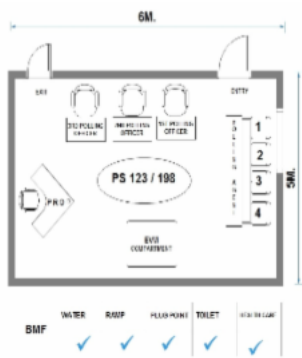

নির্বাচক নিবন্ধন আধিকারিকের স্বাক্ষর

Nazri Naksha

Google Map View

Polling Station Building Front View

Polling Station Front View

Cad View

Key MAP View

1 নাম : আনন্দ অধিকারী পিতার নাম: গোকুল অধিকারী বাড়ির নং : n0146 বয়স : 45 লিঙ্গ : পুরুষ	JHN1979749 ফটো উপলব্ধ	2 নাম : পরেশ আড়ি পিতার নাম: অমল আড়ি বাড়ির নং : n0094 বয়স : 55 লিঙ্গ : পুরুষ	JHN0690719 ফটো উপলব্ধ	3 নাম : কল্যাণী আড়ি স্বামীর নাম: পরেশ আড়ি বাড়ির নং : n0094 বয়স : 60 লিঙ্গ : মহিলা	JHN2739530 ফটো উপলব্ধ
4 নাম : পূর্ণিমা দাস স্বামীর নাম: শ্যামল দাস বাড়ির নং : এন0098 বয়স : 23 লিঙ্গ : মহিলা	NVY1700863 ফটো উপলব্ধ	5 নাম : কার্তিক আড়ি পিতার নাম: তেজেন আড়ি বাড়ির নং : n0098 বয়স : 73 লিঙ্গ : পুরুষ	JHN0690727 ফটো উপলব্ধ	6 নাম : কৌশল্যা আড়ি স্বামীর নাম: কার্তিক আড়ি বাড়ির নং : n0098 বয়স : 67 লিঙ্গ : মহিলা	NVY1125921 ফটো উপলব্ধ
7 নাম : অজয় আড়ি পিতার নাম: কার্তিক আড়ি বাড়ির নং : n0098 বয়স : 40 লিঙ্গ : পুরুষ	JHN2740637 ফটো উপলব্ধ	8 নাম : দিপিকা দাস স্বামীর নাম: জলধর দাস বাড়ির নং : 0098 বয়স : 49 লিঙ্গ : মহিলা	JHN1335868 ফটো উপলব্ধ	9 নাম : শ্যামল দাস পিতার নাম: জলধর দাস বাড়ির নং : 0098 বয়স : 29 লিঙ্গ : পুরুষ	NVY1176940 ফটো উপলব্ধ
10 নাম : শুকদেব ঋষি পিতার নাম: যতীন ঋষি বাড়ির নং : n0050 বয়স : 76 লিঙ্গ : পুরুষ	JHN0690743 ফটো উপলব্ধ	11 নাম : বাসন্তিরানি দাস(ঝষি) স্বামীর নাম: দুর্জয় ঋষি বাড়ির নং : n0050 বয়স : 42 লিঙ্গ : মহিলা	NVY0618041 ফটো উপলব্ধ	12 নাম : দুর্জয় ঋষি পিতার নাম: শুকদেব ঋষি বাড়ির নং : n0050 বয়স : 45 লিঙ্গ : পুরুষ	JHN2590891 ফটো উপলব্ধ
13 নাম : রামকৃষ্ণ ঋষি পিতার নাম: দুর্জয় ঋষি বাড়ির নং : এন0050 বয়স : 20 লিঙ্গ : পুরুষ	NVY1742915 ফটো উপলব্ধ	14 নাম : ভোলা গায়েন পিতার নাম: দেবেন গায়েন বাড়ির নং : n0006 বয়স : 49 লিঙ্গ : পুরুষ	JHN0690917 ফটো উপলব্ধ	15 নাম : লক্ষ্মী গায়েন স্বামীর নাম: দেবেন গায়েন বাড়ির নং : n0006 বয়স : 71 লিঙ্গ : মহিলা	JHN0690909 ফটো উপলব্ধ
16 নাম : শুভায়ন গায়েন পিতার নাম: অরবিন্দ গায়েন বাড়ির নং : এন0002 বয়স : 23 লিঙ্গ : পুরুষ	NVY1531417 ফটো উপলব্ধ	17 নাম : সুপ্রিয়া মন্ডল গায়েন স্বামীর নাম: গোপাল গায়েন বাড়ির নং : এন0059 বয়স : 22 লিঙ্গ : মহিলা	NVY1600105 ফটো উপলব্ধ	18 নাম : অঞ্জলী গায়েন স্বামীর নাম: মনোহর গায়েন বাড়ির নং : এন0059 বয়স : 40 লিঙ্গ : মহিলা	NVY1604503 ফটো উপলব্ধ
19 নাম : মহাদেব গায়েন পিতার নাম: অমল্য গায়েন বাড়ির নং : n0087 বয়স : 60 লিঙ্গ : পুরুষ	JHN0690842 ফটো উপলব্ধ	20 নাম : অরবিন্দ গায়েন পিতার নাম: শীতল চন্দ্র গায়েন বাড়ির নং : n0002 বয়স : 56 লিঙ্গ : পুরুষ	NVY1448661 ফটো উপলব্ধ	21 নাম : রনজিৎ গায়েন পিতার নাম: শ্রীমন্ত গায়েন বাড়ির নং : n0049 বয়স : 70 লিঙ্গ : পুরুষ	JHN0690768 ফটো উপলব্ধ
22 নাম : অলোক গায়েন পিতার নাম: গোবিন্দ গায়েন বাড়ির নং : n0036 বয়স : 36 লিঙ্গ : পুরুষ	NVY0173336 ফটো উপলব্ধ	23 নাম : সুস্মিতা বৈষ্ণব গায়েন স্বামীর নাম: হরশিত গায়েন বাড়ির নং : n0087 বয়স : 24 লিঙ্গ : মহিলা	NVY1492461 ফটো উপলব্ধ	24 নাম : গোবিন্দ গায়েন পিতার নাম: বলরাম গায়েন বাড়ির নং : n0036 বয়স : 76 লিঙ্গ : পুরুষ	JHN0690875 ফটো উপলব্ধ
25 নাম : রবীন্দ্র গায়েন পিতার নাম: অমল্য গায়েন বাড়ির নং : n0087 বয়স : 68 লিঙ্গ : পুরুষ	JHN0690800 ফটো উপলব্ধ	26 নাম : অসিত গায়েন পিতার নাম: গোবিন্দ গায়েন বাড়ির নং : 0087 বয়স : 31 লিঙ্গ : পুরুষ	NVY1005610 ফটো উপলব্ধ	27 নাম : প্রমিলা গায়েন স্বামীর নাম: রবীন্দ্র গায়েন বাড়ির নং : n0087 বয়স : 59 লিঙ্গ : মহিলা	JHN0690818 ফটো উপলব্ধ
28 নাম : নরেশ গায়েন পিতার নাম: গোবিন্দ গায়েন বাড়ির নং : n0087 বয়স : 34 লিঙ্গ : পুরুষ	NVY0724732 ফটো উপলব্ধ	29 নাম : বিশ্বনাথ মন্ডল পিতার নাম: কৃষ্ণদ মন্ডল বাড়ির নং : n0109 বয়স : 41 লিঙ্গ : পুরুষ	JHN2465441 ফটো উপলব্ধ	30 নাম : তনিমা গায়েন স্বামীর নাম: জয়ন্ত গায়েন বাড়ির নং : n0087 বয়স : 27 লিঙ্গ : মহিলা	NVY1228824 ফটো উপলব্ধ