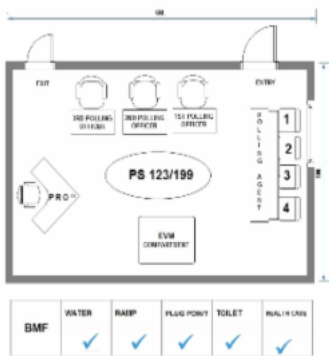

নির্বাচক নিবন্ধন আধিকারিকের স্বাক্ষর

Nazri Naksha

Google Map View

Polling Station Building Front View

Polling Station Front View

Cad View

Key MAP View

1 নাম : অনন্ত আড়ী পিতার নাম : শরৎ আড়ী বাড়ির নং : n0063 বয়স : 55 লিঙ্গ : পুরুষ	JHN0694430	ফটো উপলব্ধ	2 নাম : ছায়া আড়ী স্বামীর নাম : সমিরন আড়ী বাড়ির নং : n0063 বয়স : 51 লিঙ্গ : মহিলা	JHN2740017	ফটো উপলব্ধ	3 নাম : জনমেজয় আড়ী পিতার নাম : শরৎ আড়ী বাড়ির নং : n0063 বয়স : 50 লিঙ্গ : পুরুষ	JHN2740025	ফটো উপলব্ধ
4 নাম : কবিতা আড়ী স্বামীর নাম : জনোজয় আড়ী বাড়ির নং : n0063 বয়স : 45 লিঙ্গ : মহিলা	JHN2740033	ফটো উপলব্ধ	5 নাম : রেনুকা আড়ী স্বামীর নাম : শরৎ আড়ী বাড়ির নং : n0063 বয়স : 70 লিঙ্গ : মহিলা	JHN0694422	ফটো উপলব্ধ	6 নাম : সমিরন আড়ী পিতার নাম : শরৎ আড়ী বাড়ির নং : n0063 বয়স : 54 লিঙ্গ : পুরুষ	JHN0694455	ফটো উপলব্ধ
7 নাম : শুকদেব আড়ী পিতার নাম : সমীরন আড়ী বাড়ির নং : n0063 বয়স : 25 লিঙ্গ : পুরুষ	NVY1468503	ফটো উপলব্ধ	8 নাম : বিষ্ণু পদ আড়ী পিতার নাম : অনন্ত আড়ী বাড়ির নং : n0063 বয়স : 28 লিঙ্গ : পুরুষ	NVY1201730	ফটো উপলব্ধ	9 নাম : পার্বতী খন্ডিত সরদার স্বামীর নাম : রবীন্দ্রনাথ সরদার বাড়ির নং : n0137 বয়স : 38 লিঙ্গ : মহিলা	JHN2807956	ফটো উপলব্ধ
10 নাম : রাধারানী গায়েন স্বামীর নাম : সন্তোষ গায়েন বাড়ির নং : n0056 বয়স : 73 লিঙ্গ : মহিলা	JHN0998765	ফটো উপলব্ধ	11 নাম : বিশ্বজিৎ গায়েন পিতার নাম : সন্তোষ গায়েন বাড়ির নং : n0104 বয়স : 46 লিঙ্গ : পুরুষ	JHN2133635	ফটো উপলব্ধ	12 নাম : অভিজিৎ গায়েন পিতার নাম : সন্তোষ গায়েন বাড়ির নং : n0104 বয়স : 41 লিঙ্গ : পুরুষ	NVY0257808	ফটো উপলব্ধ
13 নাম : রঞ্জিতা গায়েন স্বামীর নাম : বিশ্বজিত গায়েন বাড়ির নং : n0104 বয়স : 35 লিঙ্গ : মহিলা	NVY0257816	ফটো উপলব্ধ	14 নাম : সুকান্ত গায়েন পিতার নাম : খগেন গায়েন বাড়ির নং : n0103 বয়স : 42 লিঙ্গ : পুরুষ	NVY0618694	ফটো উপলব্ধ	15 নাম : সুপ্রিয়া গায়েন স্বামীর নাম : সুকান্ত গায়েন বাড়ির নং : n0103 বয়স : 39 লিঙ্গ : মহিলা	NVY0855619	ফটো উপলব্ধ
16 নাম : সবিতা গায়েন স্বামীর নাম : খগেন গায়েন বাড়ির নং : n0104 বয়স : 65 লিঙ্গ : মহিলা	JHN0694471	ফটো উপলব্ধ	17 নাম : গনেশ দুয়ারী পিতার নাম : সুরেশ দুয়ারী বাড়ির নং : n0053 বয়স : 51 লিঙ্গ : পুরুষ	NVY1447051	ফটো উপলব্ধ	18 নাম : জানকী দুয়ারী স্বামীর নাম : গনেশ দুয়ারী বাড়ির নং : n0053 বয়স : 47 লিঙ্গ : মহিলা	NVY1006311	ফটো উপলব্ধ
19 নাম : দীপঙ্কর দুয়ারী পিতার নাম : গণেশ দুয়ারী বাড়ির নং : এন0053 বয়স : 21 লিঙ্গ : পুরুষ	NVY1751171	ফটো উপলব্ধ	20 নাম : দেব দুলাল দাস পিতার নাম : অরবিন্দ দাস বাড়ির নং : n0062 বয়স : 26 লিঙ্গ : পুরুষ	NVY1334382	ফটো উপলব্ধ	21 নাম : রত্না মন্ডল দাস স্বামীর নাম : বিষ্ণুপদ দাস বাড়ির নং : 1062 বয়স : 28 লিঙ্গ : মহিলা	NVY1201870	ফটো উপলব্ধ
22 নাম : অরবিন্দ দাস পিতার নাম : ভুতনাথ দাস বাড়ির নং : n0062 বয়স : 60 লিঙ্গ : পুরুষ	JHN2464154	ফটো উপলব্ধ	23 নাম : আরতী দাস স্বামীর নাম : অরবিন্দ দাস বাড়ির নং : n0062 বয়স : 52 লিঙ্গ : মহিলা	JHN2740041	ফটো উপলব্ধ	24 নাম : বিষ্ণুপদ দাস পিতার নাম : অরবিন্দ দাস বাড়ির নং : n0062 বয়স : 35 লিঙ্গ : পুরুষ	NVY0855866	ফটো উপলব্ধ
25 নাম : আনন্দ মন্ডল পিতার নাম : সুর্যকান্ত মন্ডল বাড়ির নং : n0027 বয়স : 53 লিঙ্গ : পুরুষ	NVY1440809	ফটো উপলব্ধ	26 নাম : শ্যামলী মন্ডল স্বামীর নাম : আনন্দ মন্ডল বাড়ির নং : n0027 বয়স : 47 লিঙ্গ : মহিলা	NVY1440817	ফটো উপলব্ধ	27 নাম : সাহেব মন্ডল পিতার নাম : আনন্দ মন্ডল বাড়ির নং : n0027 বয়স : 33 লিঙ্গ : পুরুষ	NVY1006071	ফটো উপলব্ধ
28 নাম : সুজন মন্ডল পিতার নাম : আনন্দ মন্ডল বাড়ির নং : n0027 বয়স : 28 লিঙ্গ : পুরুষ	NVY1201722	ফটো উপলব্ধ	29 নাম : নড়গোপাল মন্ডল পিতার নাম : আনন্দ মন্ডল বাড়ির নং : 0027 বয়স : 25 লিঙ্গ : পুরুষ	NVY1409473	ফটো উপলব্ধ	30 নাম : পুষ্প সরদার স্বামীর নাম : রঘু সরদার বাড়ির নং : n0027 বয়স : 47 লিঙ্গ : মহিলা	JHN2739944	ফটো উপলব্ধ