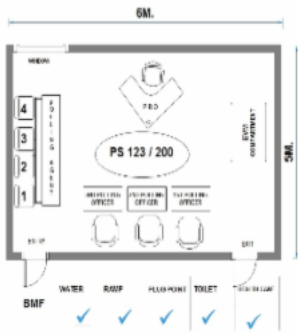

নির্বাচক নিবন্ধন আধিকারিকের স্বাক্ষর

Nazri Naksha

Google Map View

S25A123P200

Polling Station Building Front View

Polling Station Front View

Cad View

Key MAP View