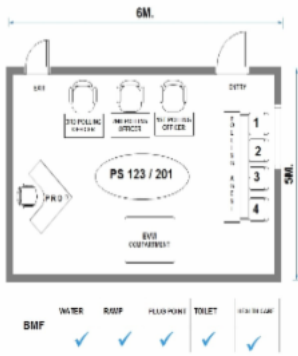

নির্বাচক নিবন্ধন আধিকারিকের স্বাক্ষর

Nazri Naksha

Google Map View

S25A123P201

Polling Station Building Front View

Polling Station Front View

Cad View

Key MAP View